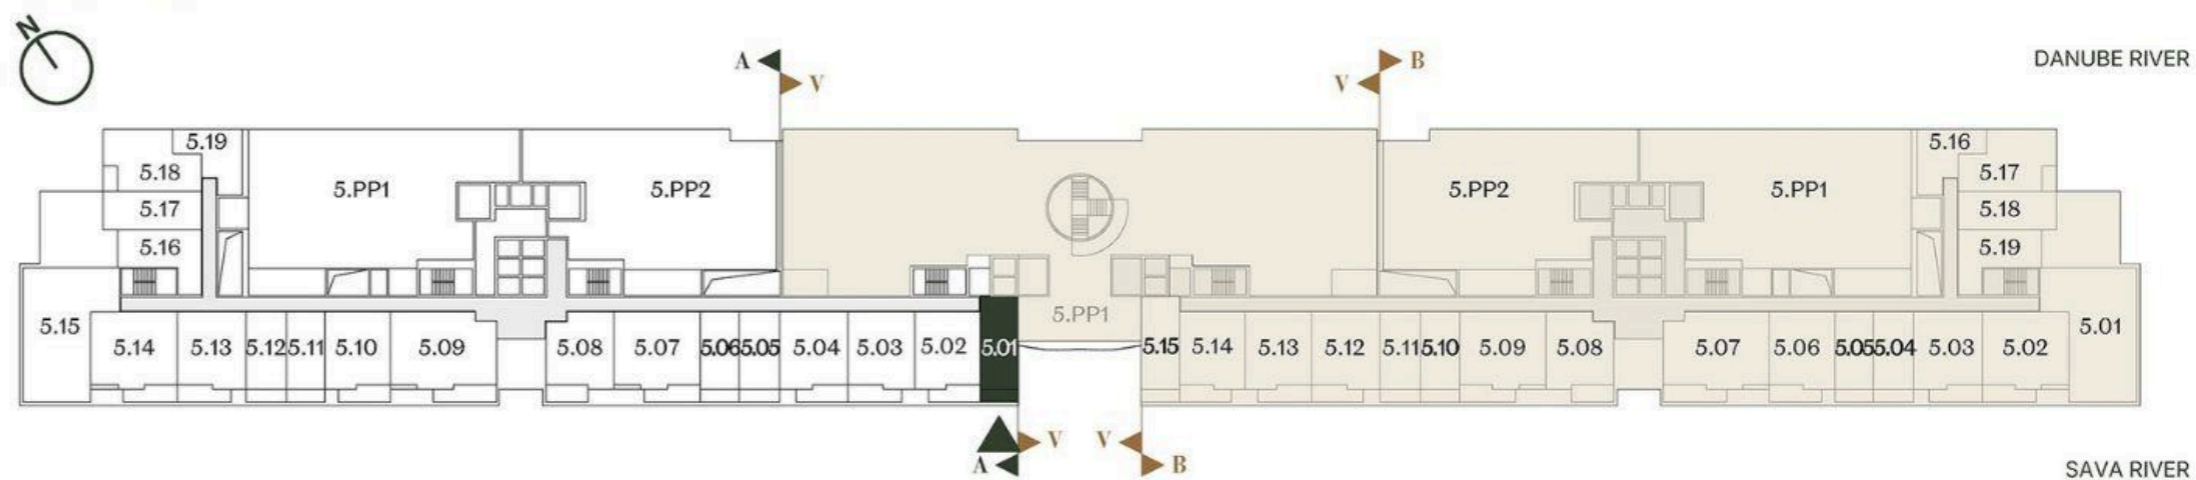

**JEDNOSOBAN STAN
STUDIO**

Broj Stana Unit Number **A5.01**

DIMENZIJE DIMENSIONS	
Površina Stana Apartment Area	31.12 m ²
Površina Terase Terrace Area	4.94 m ²
Ukupna Površina Total Area	36.06 m ²

LEVEL PLAN

Oznaka Stana | Apartment code: **ARB-A5.01**