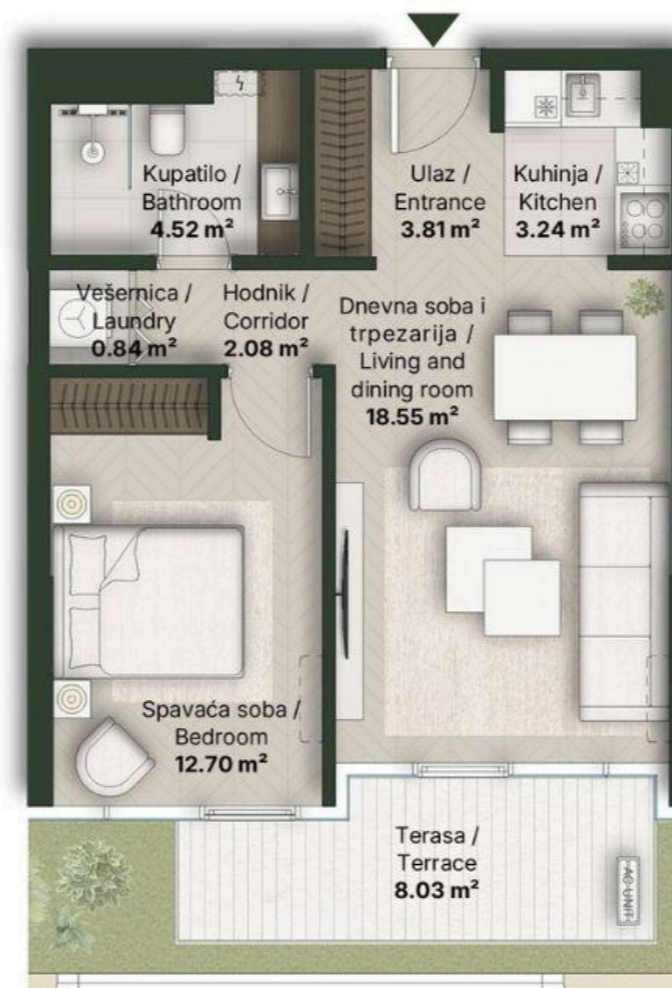

**DVOSOBAN STAN  
ONE BEDROOM**

Broj Stana Unit Number **A5.02**

DIMENZIJE DIMENSIONS	
Površina Stana Apartment Area	45.74 m <sup>2</sup>
Površina Terasa Terrace Area	8.03 m <sup>2</sup>
Ukupna Površina Total Area	53.77 m <sup>2</sup>

Oznaka Stana | Apartment code: **ARB-A5.02**