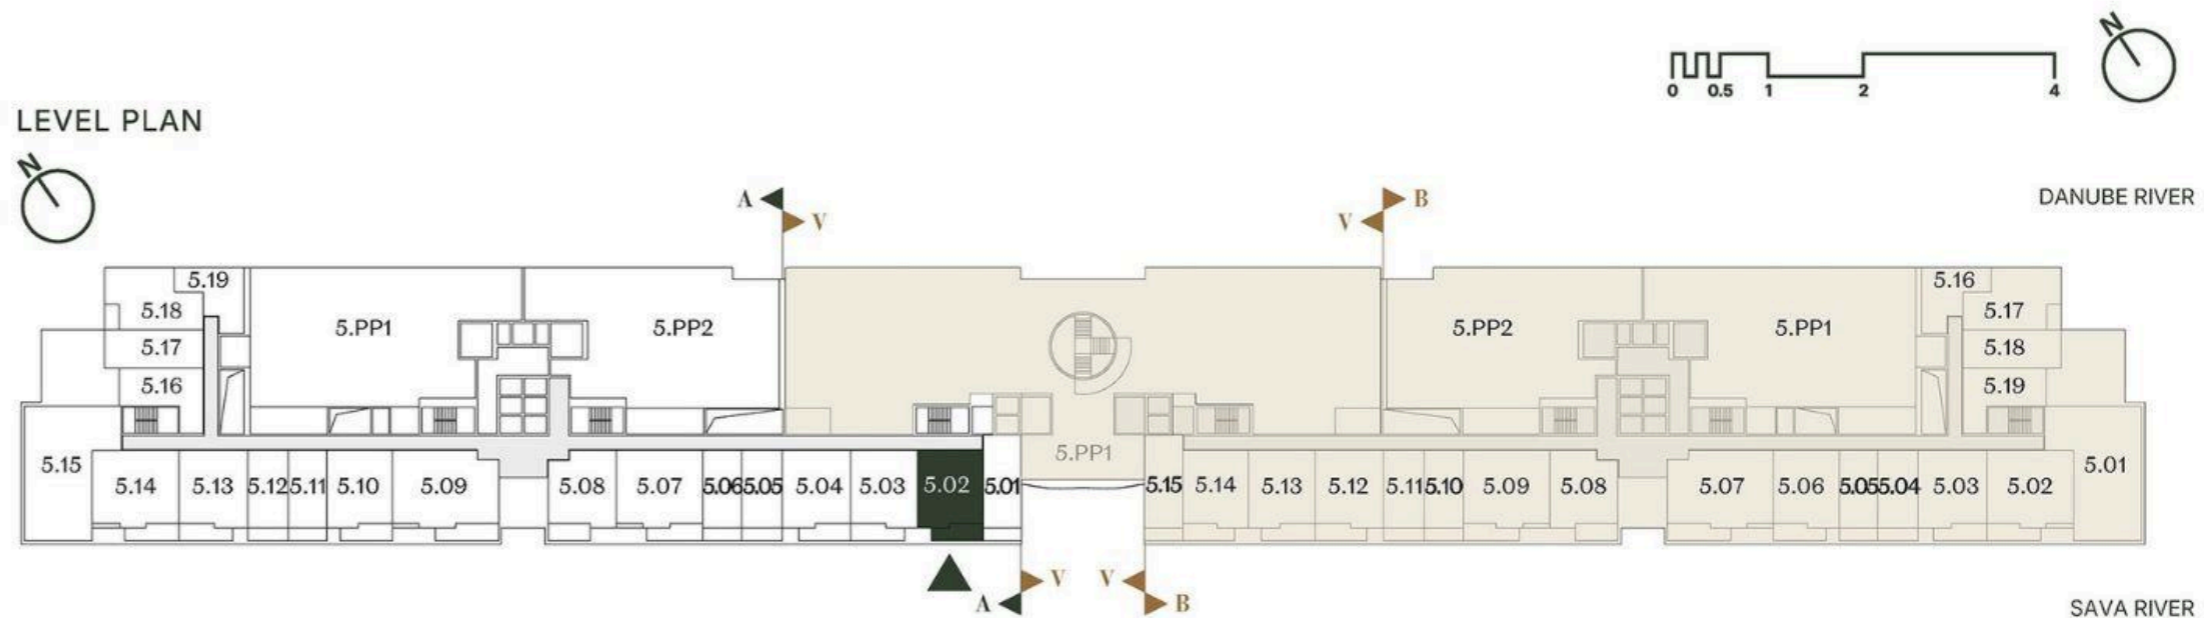

**DVOSOBAN STAN  
ONE BEDROOM**

Broj Stana Unit Number **A5.02**

DIMENZIJE DIMENSIONS	
Površina Stana Apartment Area	45.74 m <sup>2</sup>
Površina Terasa Terrace Area	8.03 m <sup>2</sup>
Ukupna Površina Total Area	53.77 m <sup>2</sup>

Oznaka Stana | Apartment code: **ARB-A5.02**