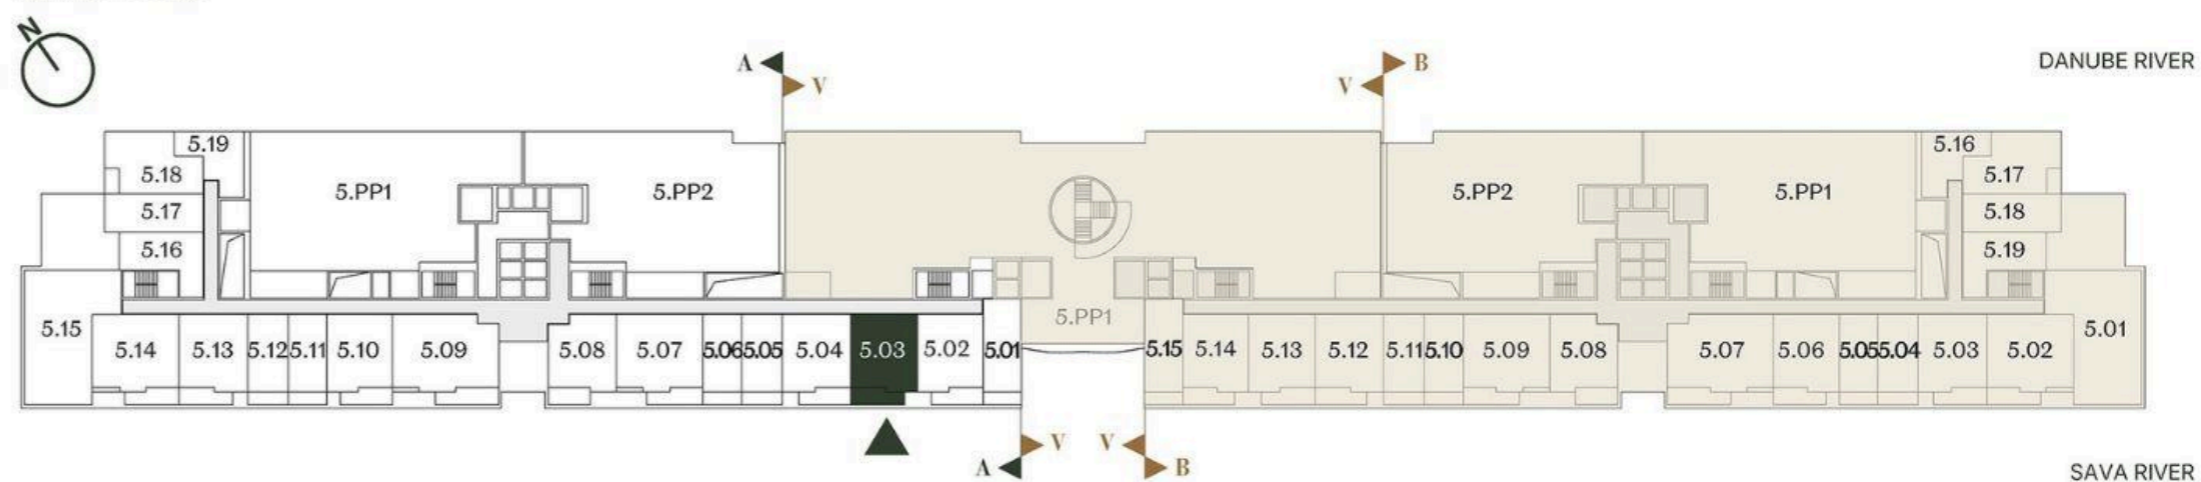

DVOSOBAN STAN ONE BEDROOM

Broj Stana Unit Number **A5.03**

	DIMENZIJE DIMENSIONS
Površina Stana Apartment Area	45.75 m ²
Površina Terase Terrace Area	8.32 m ²
Ukupna Površina Total Area	54.07 m ²

LEVEL PLAN

Oznaka Stana | Apartment code: **ARB-A5.03**