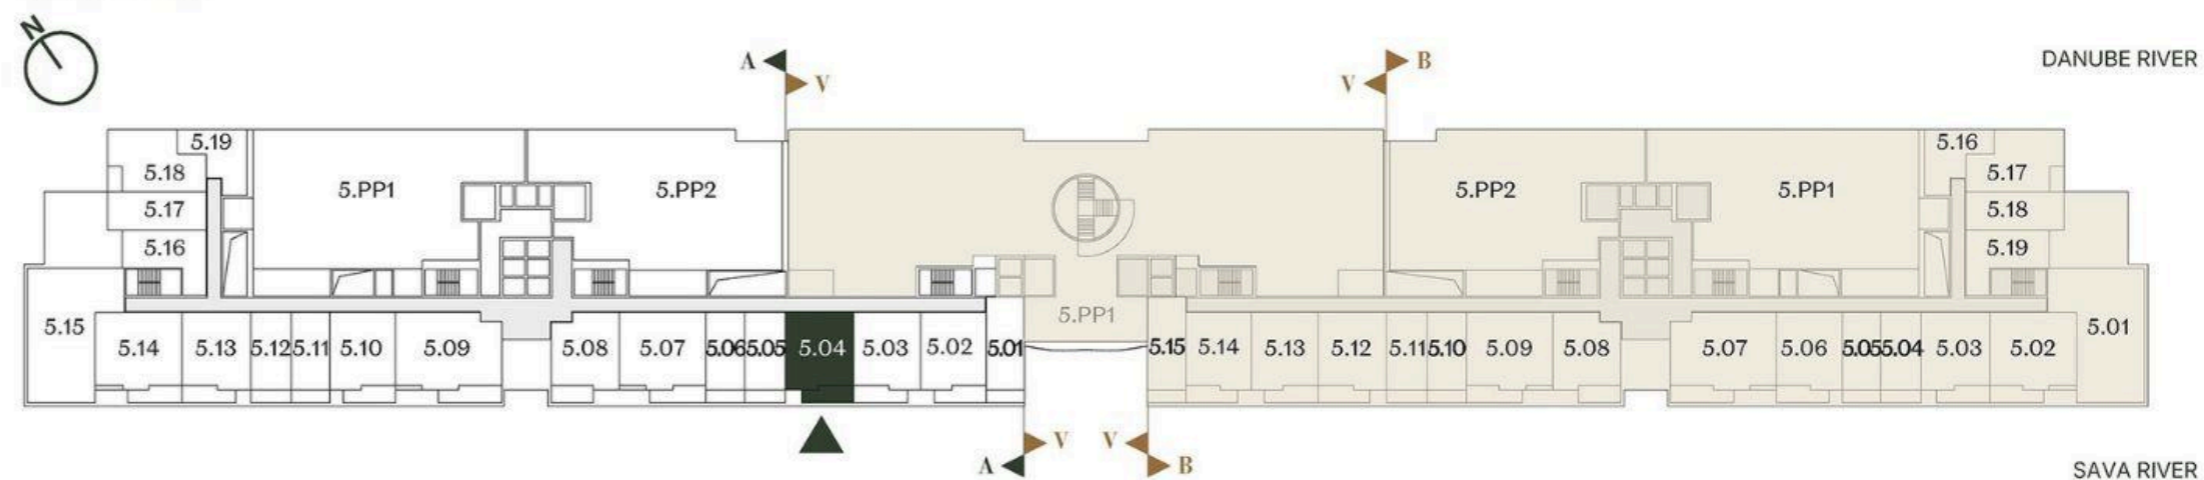

DVOSOBAN STAN ONE BEDROOM

Broj Stana Unit Number **A5.04**

DIMENZIJE
DIMENSIONS

Površina Stana Apartment Area	45.87 m ²
Površina Terasa Terrace Area	8.09 m ²
Ukupna Površina Total Area	53.96 m ²

LEVEL PLAN

Oznaka Stana | Apartment code: **ARB-A5.04**