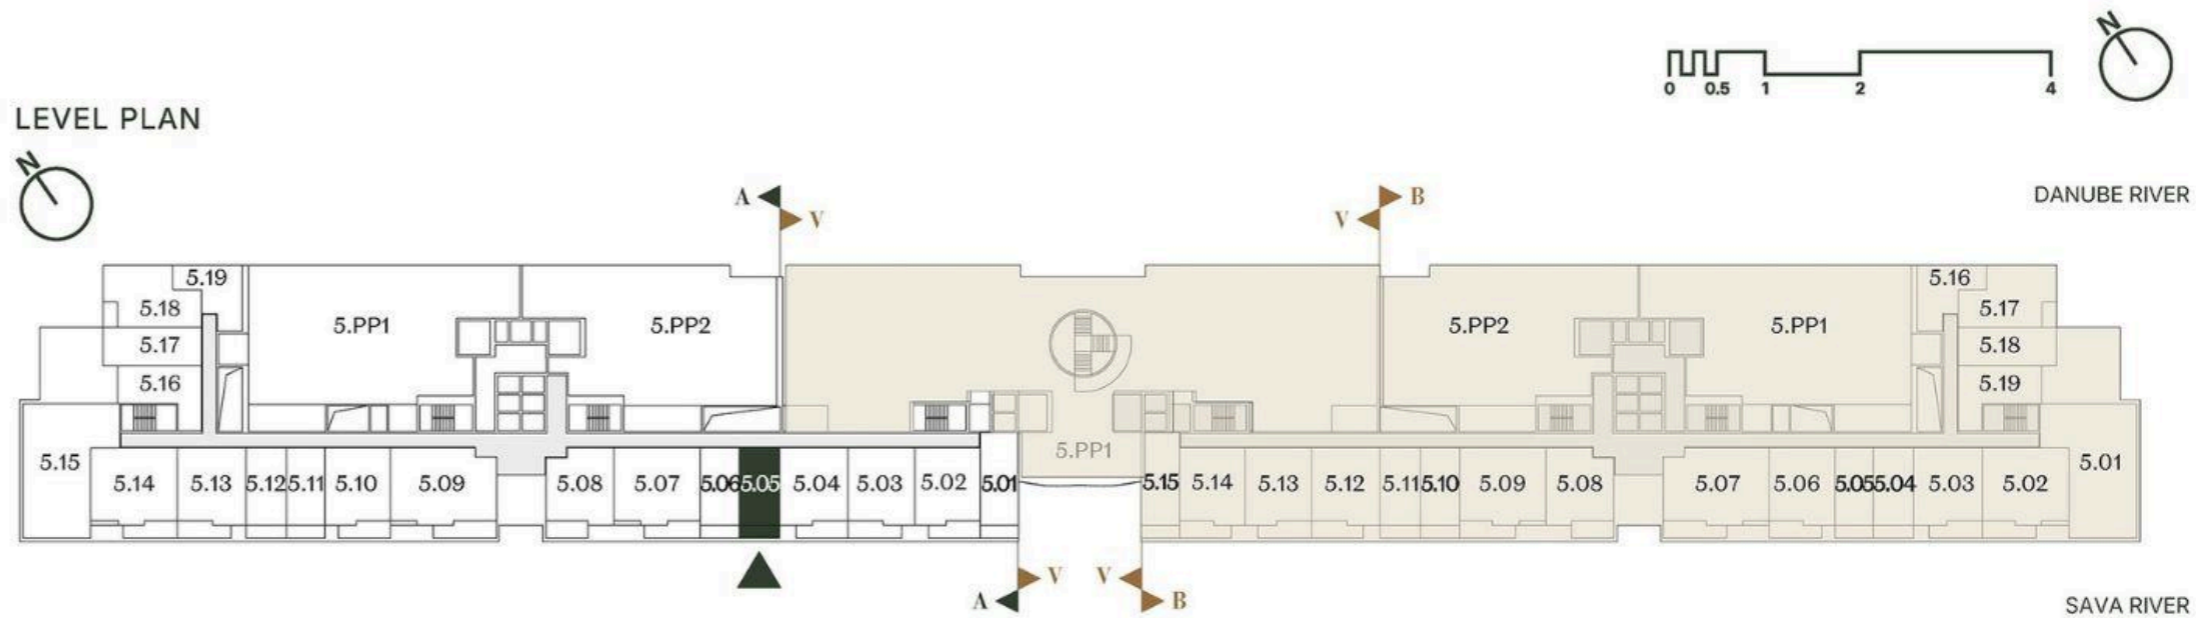

**JEDNOSOBAN STAN  
STUDIO**

Broj Stana Unit Number **A5.05**

DIMENZIJE DIMENSIONS	
Površina Stana Apartment Area	27.10 m <sup>2</sup>
Površina Terase Terrace Area	4.78 m <sup>2</sup>
Ukupna Površina Total Area	31.88 m <sup>2</sup>

Oznaka Stana | Apartment code: **ARB-A5.05**