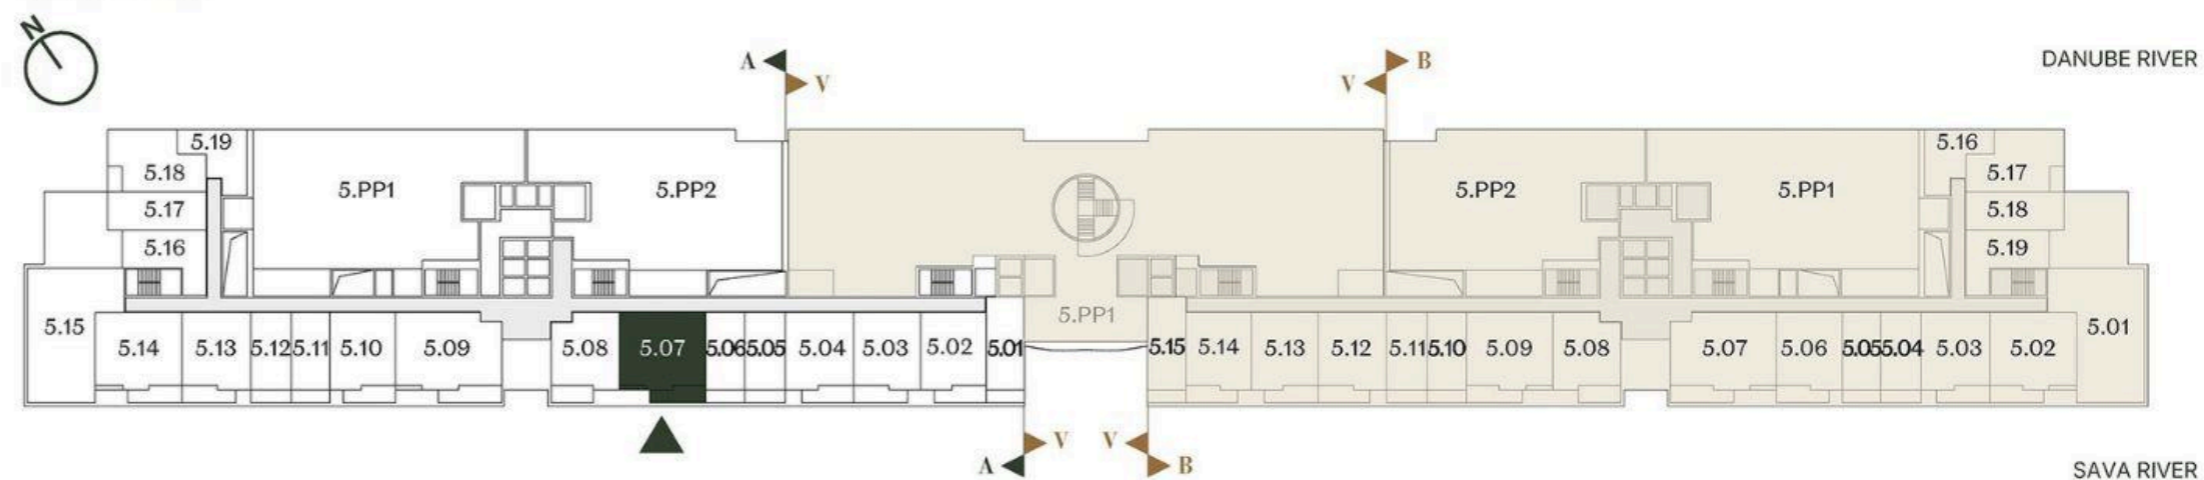

**DVOIPOSOBAN STAN
ONE AND A HALF BEDROOM**

Broj Stana Unit Number **A5.07**

	DIMENZIJE DIMENSIONS
Površina Stana Apartment Area	58.85 m ²
Površina Terase Terrace Area	9.87 m ²
Ukupna Površina Total Area	68.72 m ²

LEVEL PLAN

Oznaka Stana | Apartment code: **ARB-A5.07**