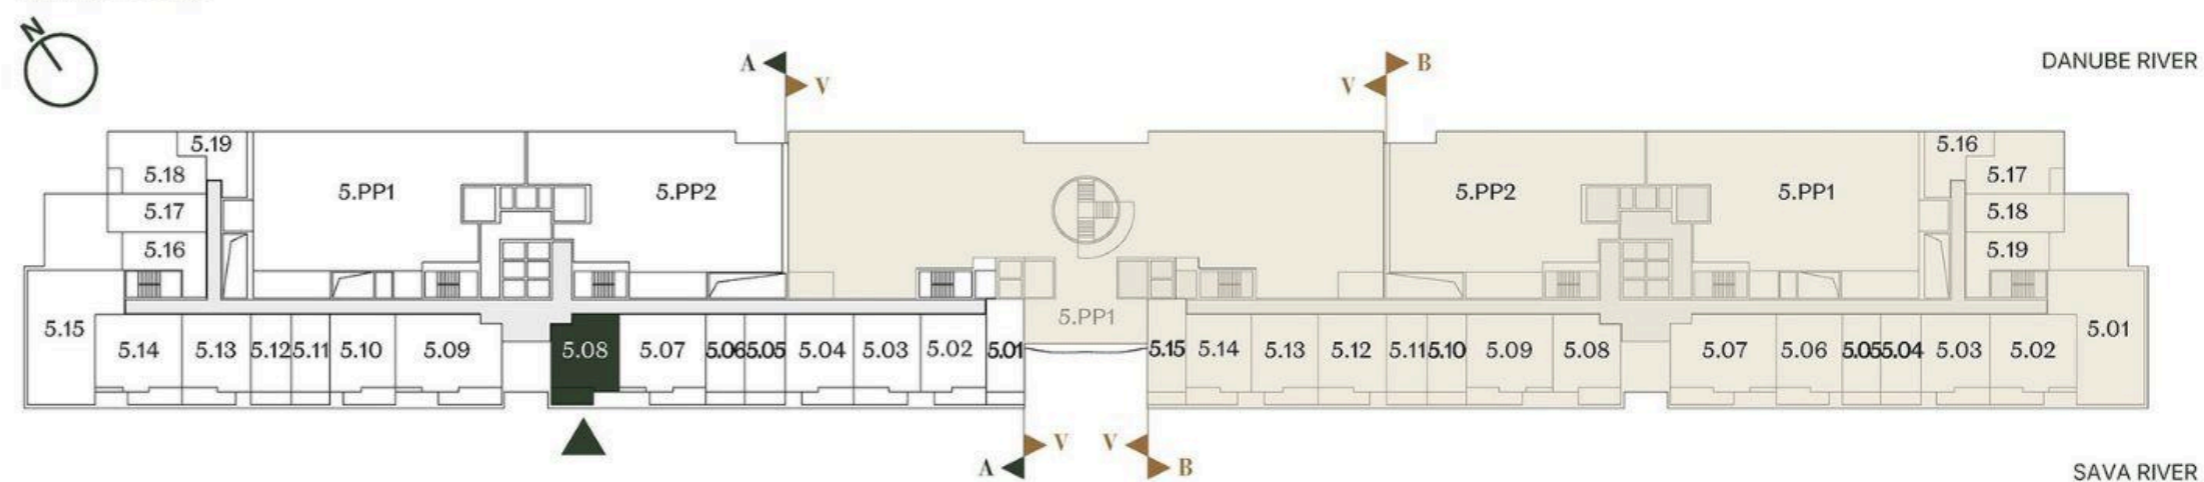

**JEDNOIPOSOBAN STAN
HALF BEDROOM**

Broj Stana Unit Number **A5.08**

	DIMENZIJE DIMENSIONS
Površina Stana Apartment Area	44.72 m ²
Površina Terasa Terrace Area	7.60 m ²
Ukupna Površina Total Area	52.32 m ²

LEVEL PLAN

Oznaka Stana | Apartment code: **ARB-A5.08**