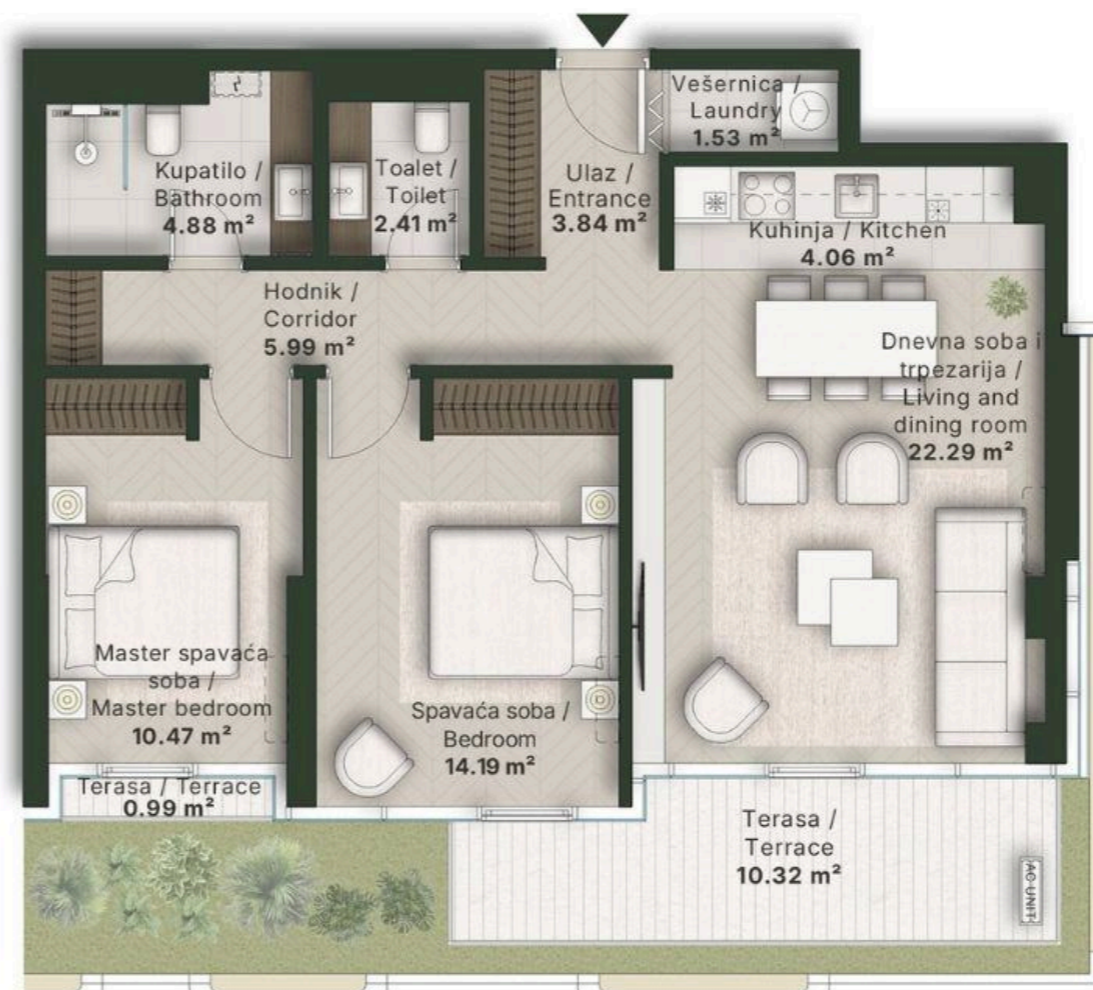

## TROSOBAN STAN TWO BEDROOM

Broj Stana Unit Number **A5.09**

DIMENZIJE  
DIMENSIONS

|                               |                      |
|-------------------------------|----------------------|
| Površina Stana Apartment Area | 69.66 m <sup>2</sup> |
| Površina Terase Terrace Area  | 11.31 m <sup>2</sup> |
| Ukupna Površina Total Area    | 80.97 m <sup>2</sup> |

LEVEL PLAN

Oznaka Stana | Apartment code: **ARB-A5.09**