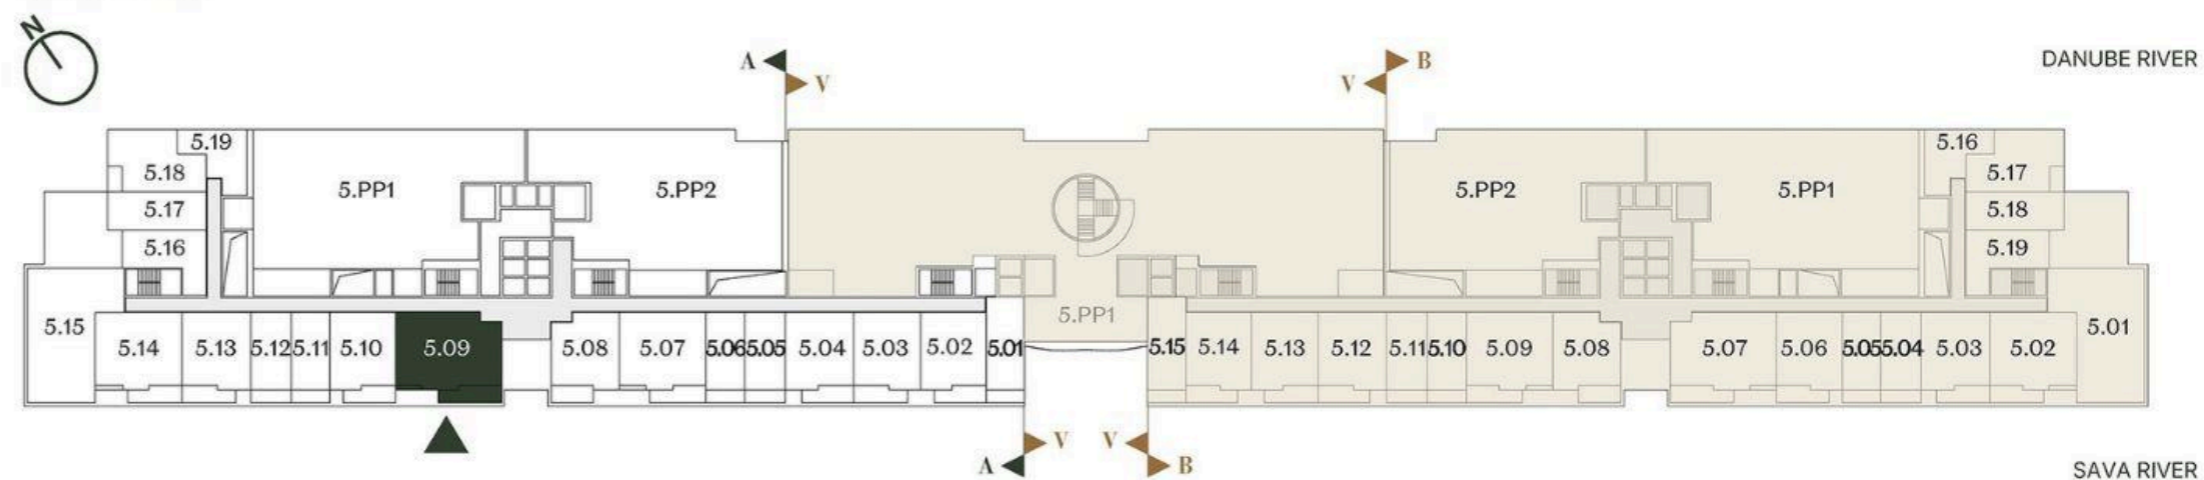

## TROSOBAN STAN TWO BEDROOM

Broj Stana Unit Number **A5.09**

DIMENZIJE  
DIMENSIONS

|                               |                      |
|-------------------------------|----------------------|
| Površina Stana Apartment Area | 69.66 m <sup>2</sup> |
| Površina Terase Terrace Area  | 11.31 m <sup>2</sup> |
| Ukupna Površina Total Area    | 80.97 m <sup>2</sup> |

LEVEL PLAN

Oznaka Stana | Apartment code: **ARB-A5.09**