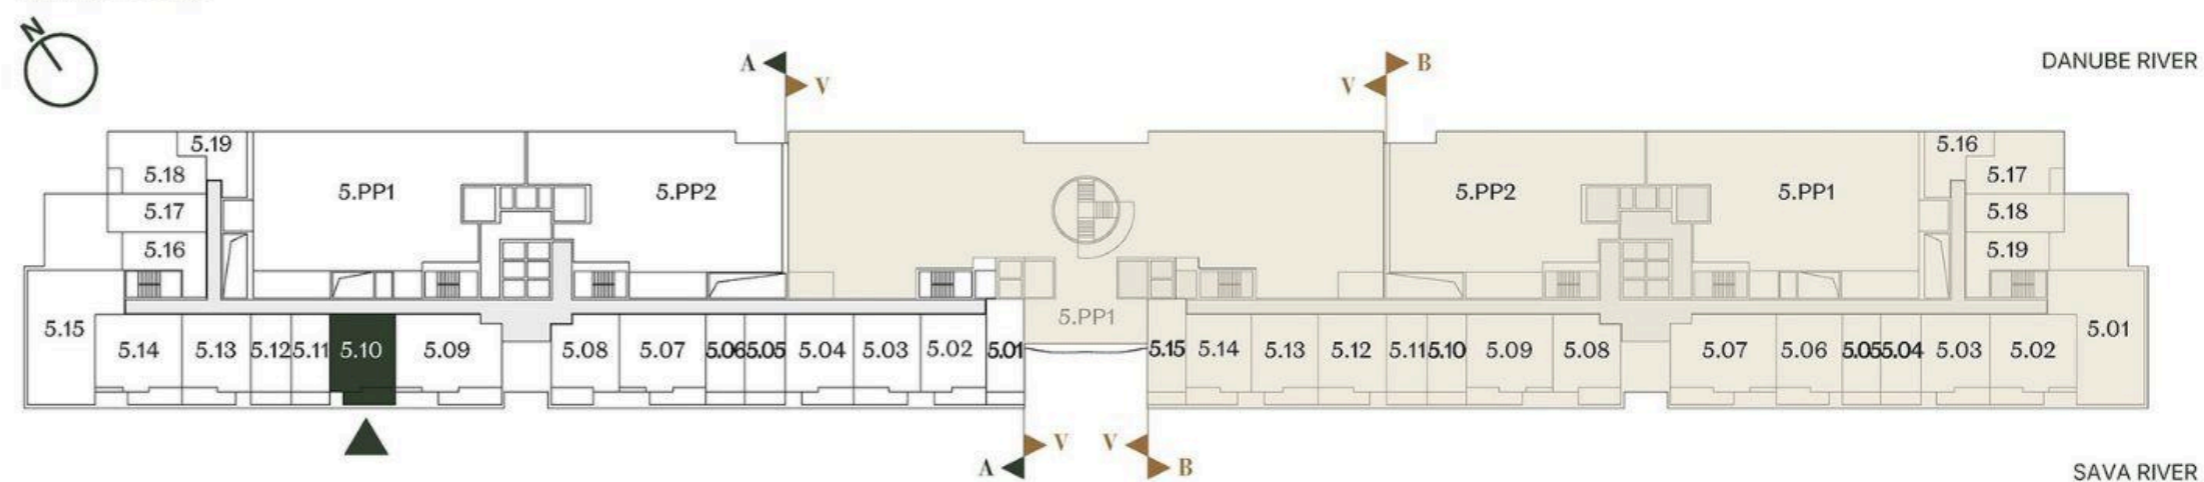

DVOSOBAN STAN ONE BEDROOM

Broj Stana Unit Number **A5.10**

DIMENZIJE
DIMENSIONS

Površina Stana Apartment Area	46.11 m ²
Površina Terasa Terrace Area	8.20 m ²
Ukupna Površina Total Area	54.31 m ²

LEVEL PLAN

Oznaka Stana | Apartment code: **ARB-A5.10**