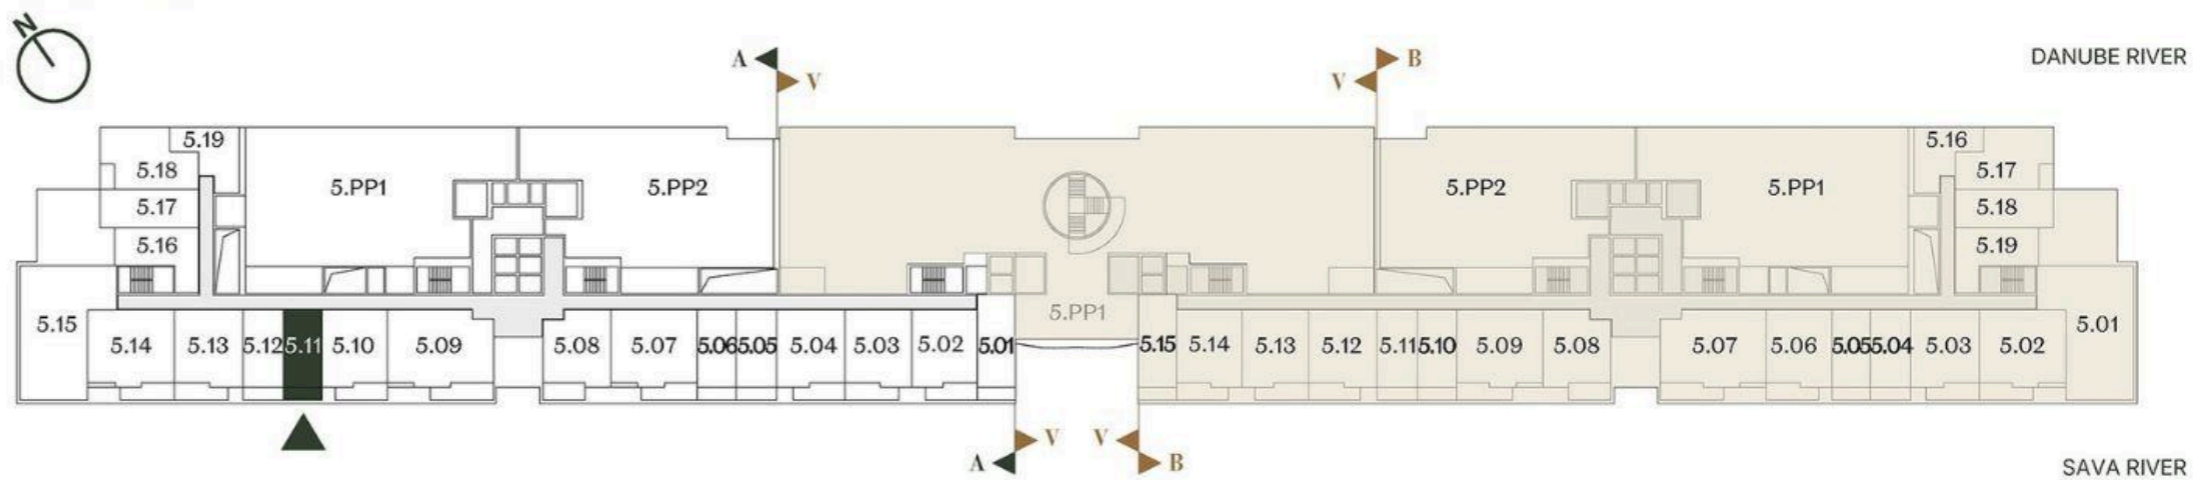

**JEDNOSOBAN STAN
STUDIO**

Broj Stana Unit Number **A5.11**

DIMENZIJE DIMENSIONS	
Površina Stana Apartment Area	26.97 m ²
Površina Terase Terrace Area	4.83 m ²
Ukupna Površina Total Area	31.80 m ²

LEVEL PLAN

Oznaka Stana | Apartment code: **ARB-A5.11**