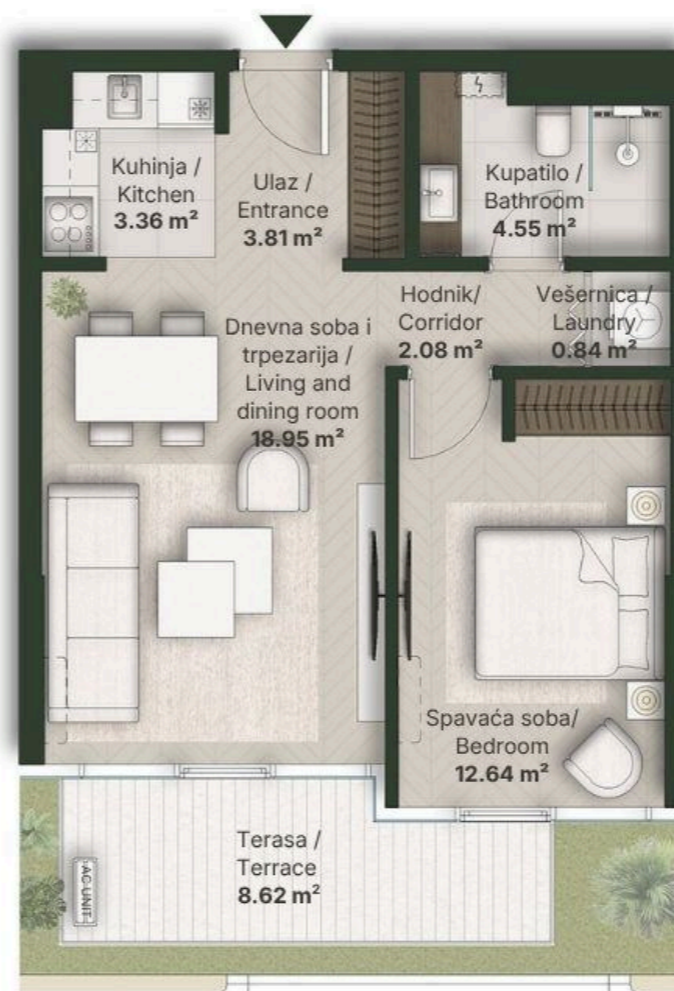

DVOSOBAN STAN ONE BEDROOM

Broj Stana Unit Number **A5.13**

	DIMENZIJE DIMENSIONS
Površina Stana Apartment Area	46.23 m ²
Površina Terase Terrace Area	8.26 m ²
Ukupna Površina Total Area	54.49 m ²

LEVEL PLAN

Oznaka Stana | Apartment code: **ARB-A5.13**