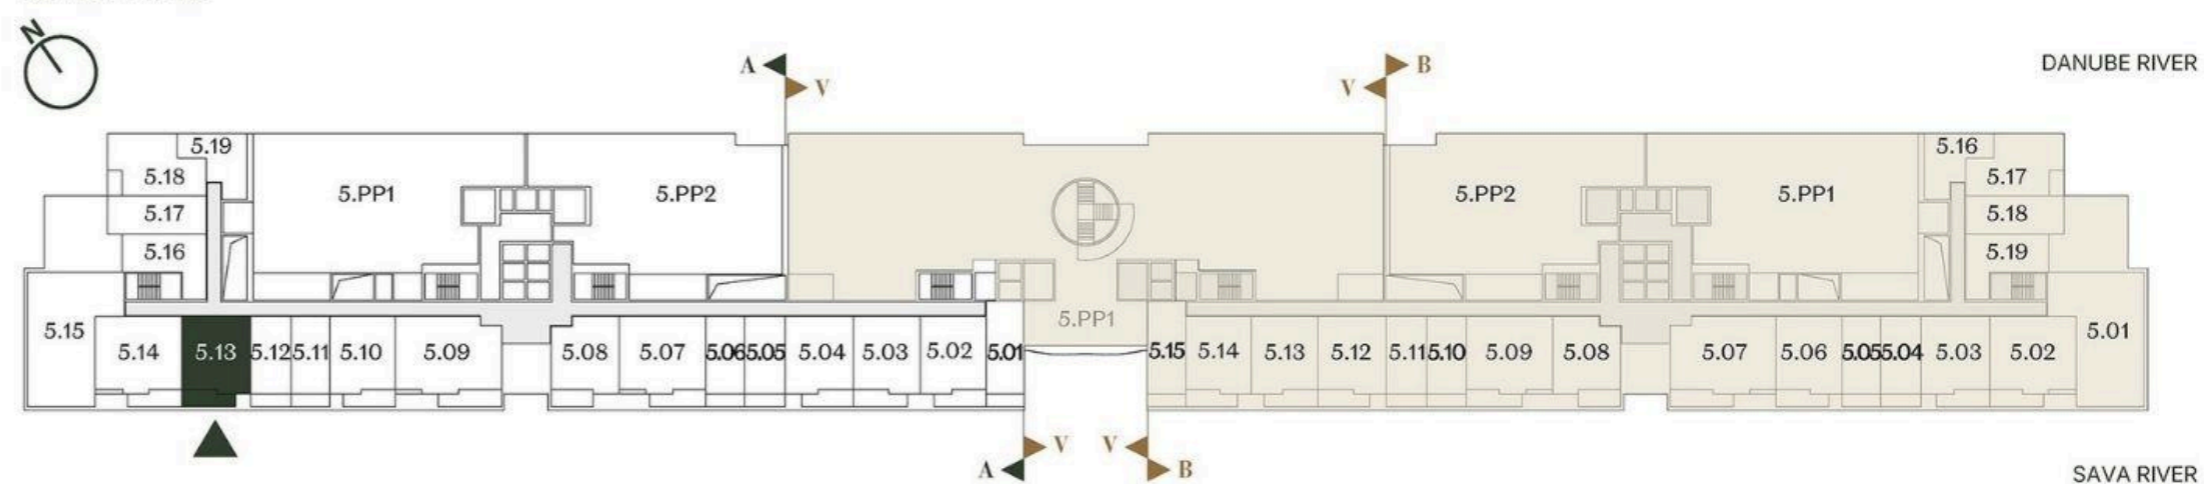

DVOSOBAN STAN ONE BEDROOM

Broj Stana Unit Number **A5.13**

	DIMENZIJE DIMENSIONS
Površina Stana Apartment Area	46.23 m ²
Površina Terase Terrace Area	8.26 m ²
Ukupna Površina Total Area	54.49 m ²

LEVEL PLAN

Oznaka Stana | Apartment code: **ARB-A5.13**