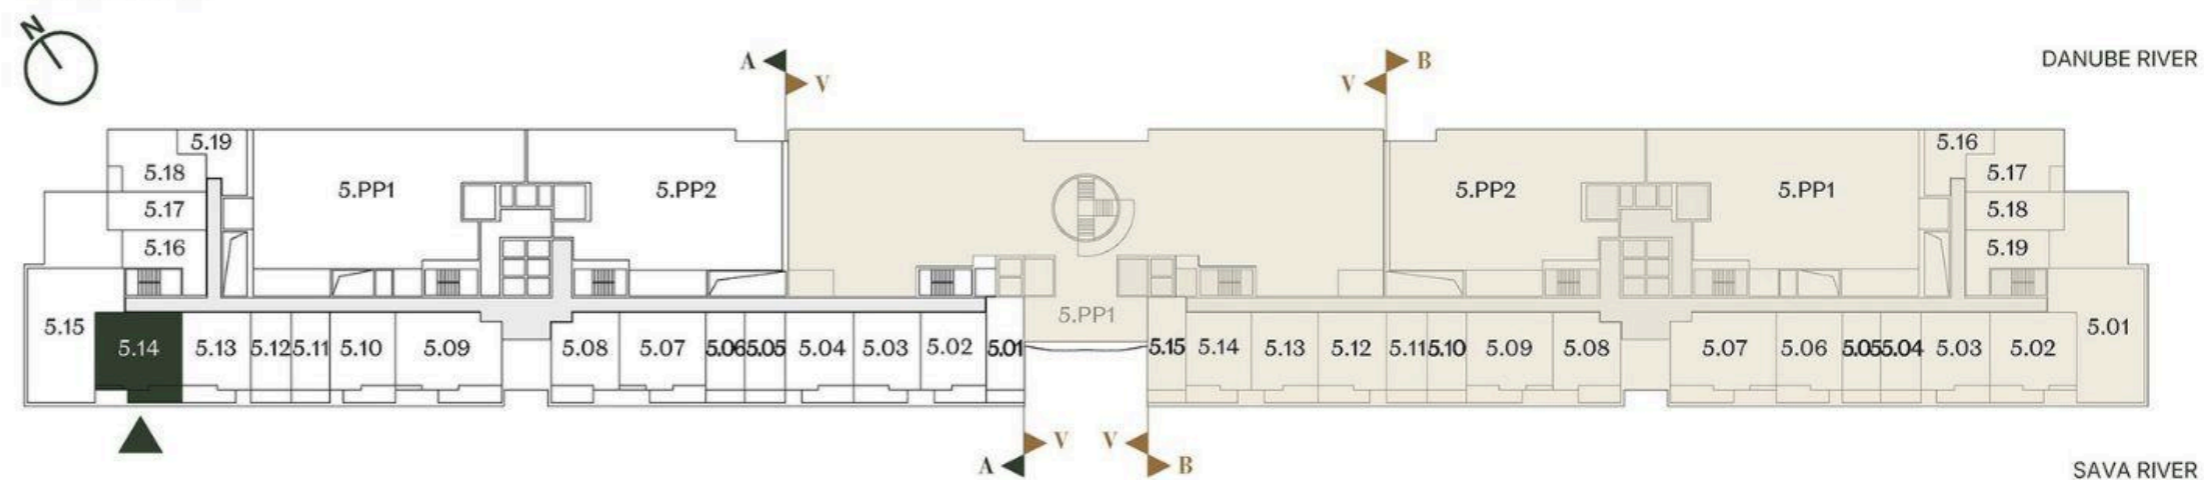

**DVOIPOSOBAN STAN
ONE AND A HALF BEDROOM**

Broj Stana Unit Number **A5.14**

DIMENZIJE
DIMENSIONS

Površina Stana Apartment Area	59.05 m ²
Površina Terasa Terrace Area	9.41 m ²
Ukupna Površina Total Area	68.46 m ²

LEVEL PLAN

Oznaka Stana | Apartment code: **ARB-A5.14**