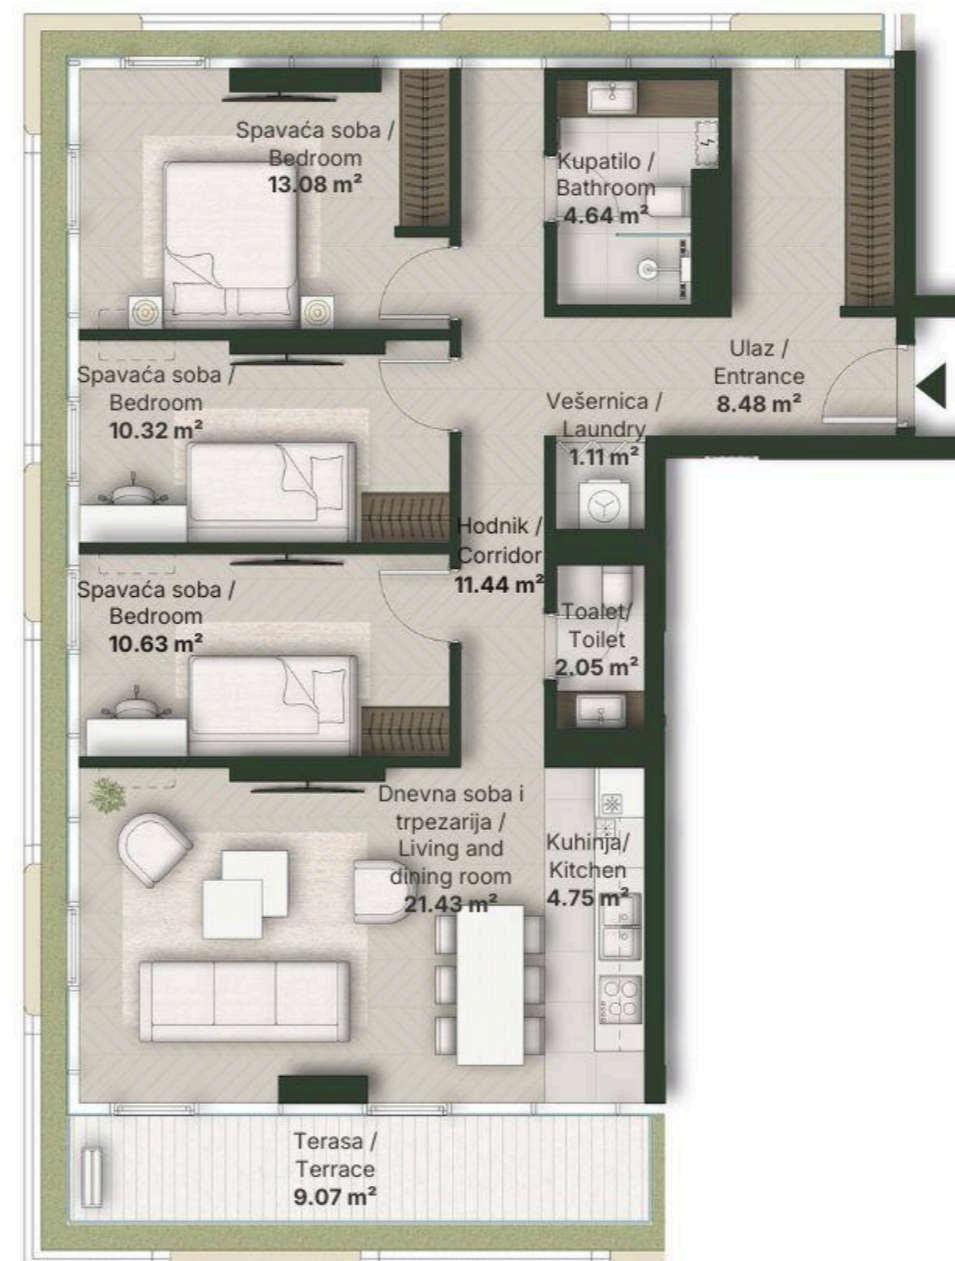

ČETVOROSOBAN STAN
THREE BEDROOM

Broj Stana Unit Number **A5.15**

DIMENZIJE
DIMENSIONS

Površina Stana Apartment Area	87.93 m ²
Površina Terasa Terrace Area	9.07 m ²
Ukupna Površina Total Area	97.00 m ²

LEVEL PLAN