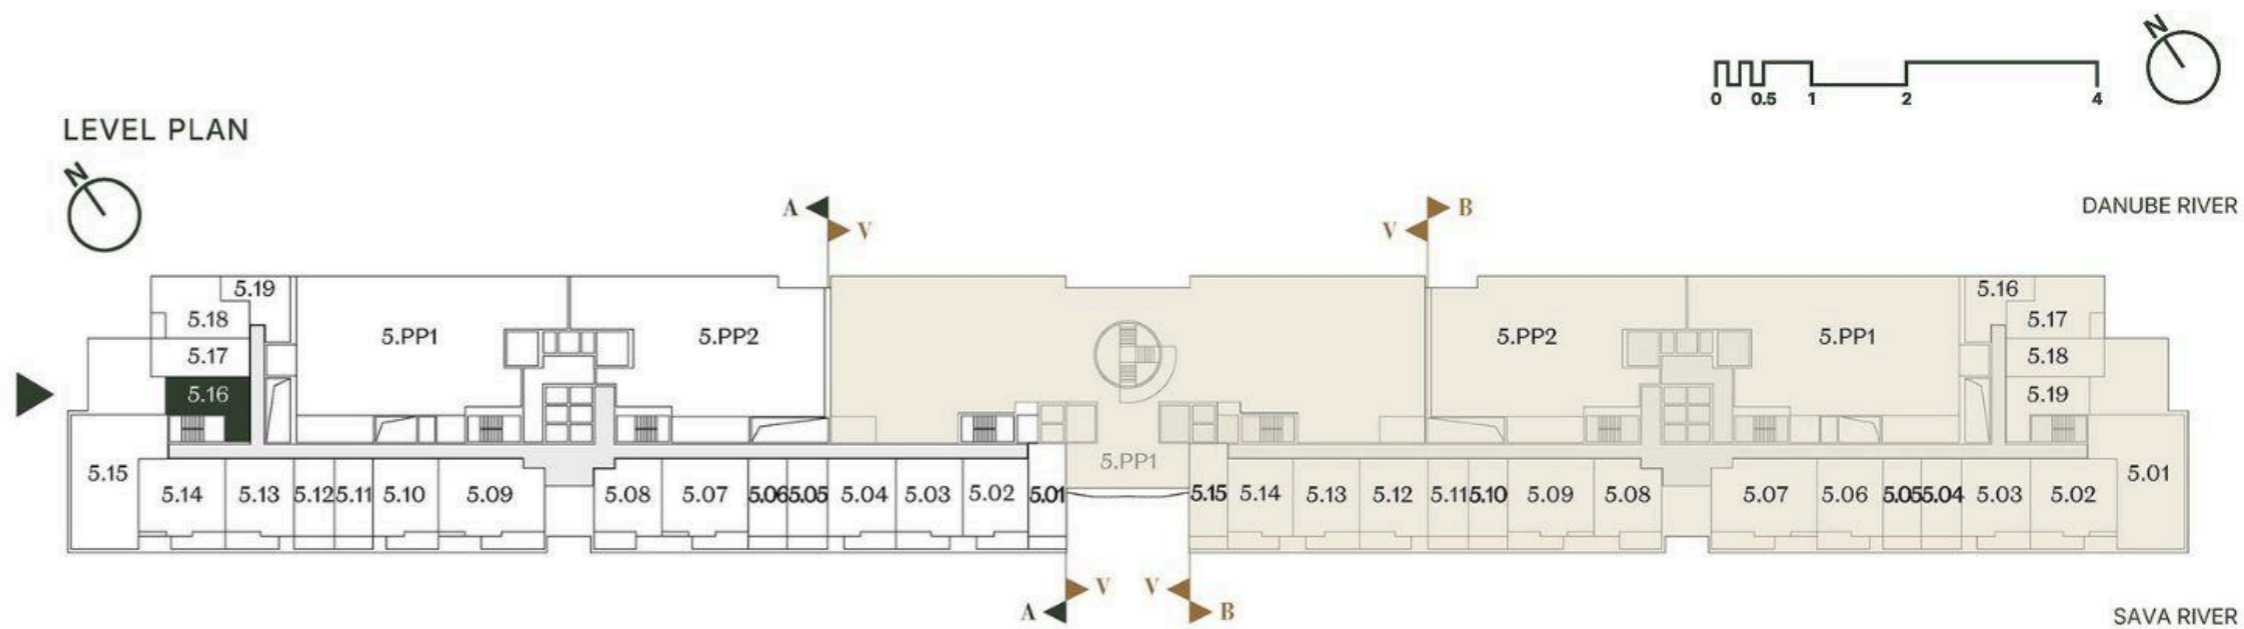

**JEDNOSOBAN STAN
STUDIO**

Broj Stana Unit Number **A5.16**

DIMENZIJE
DIMENSIONS

Površina Stana Apartment Area	35.15 m ²
Površina Terase Terrace Area	0.00 m ²
Ukupna Površina Total Area	35.15 m ²

Oznaka Stana | Apartment code: **ARB-A5.16**