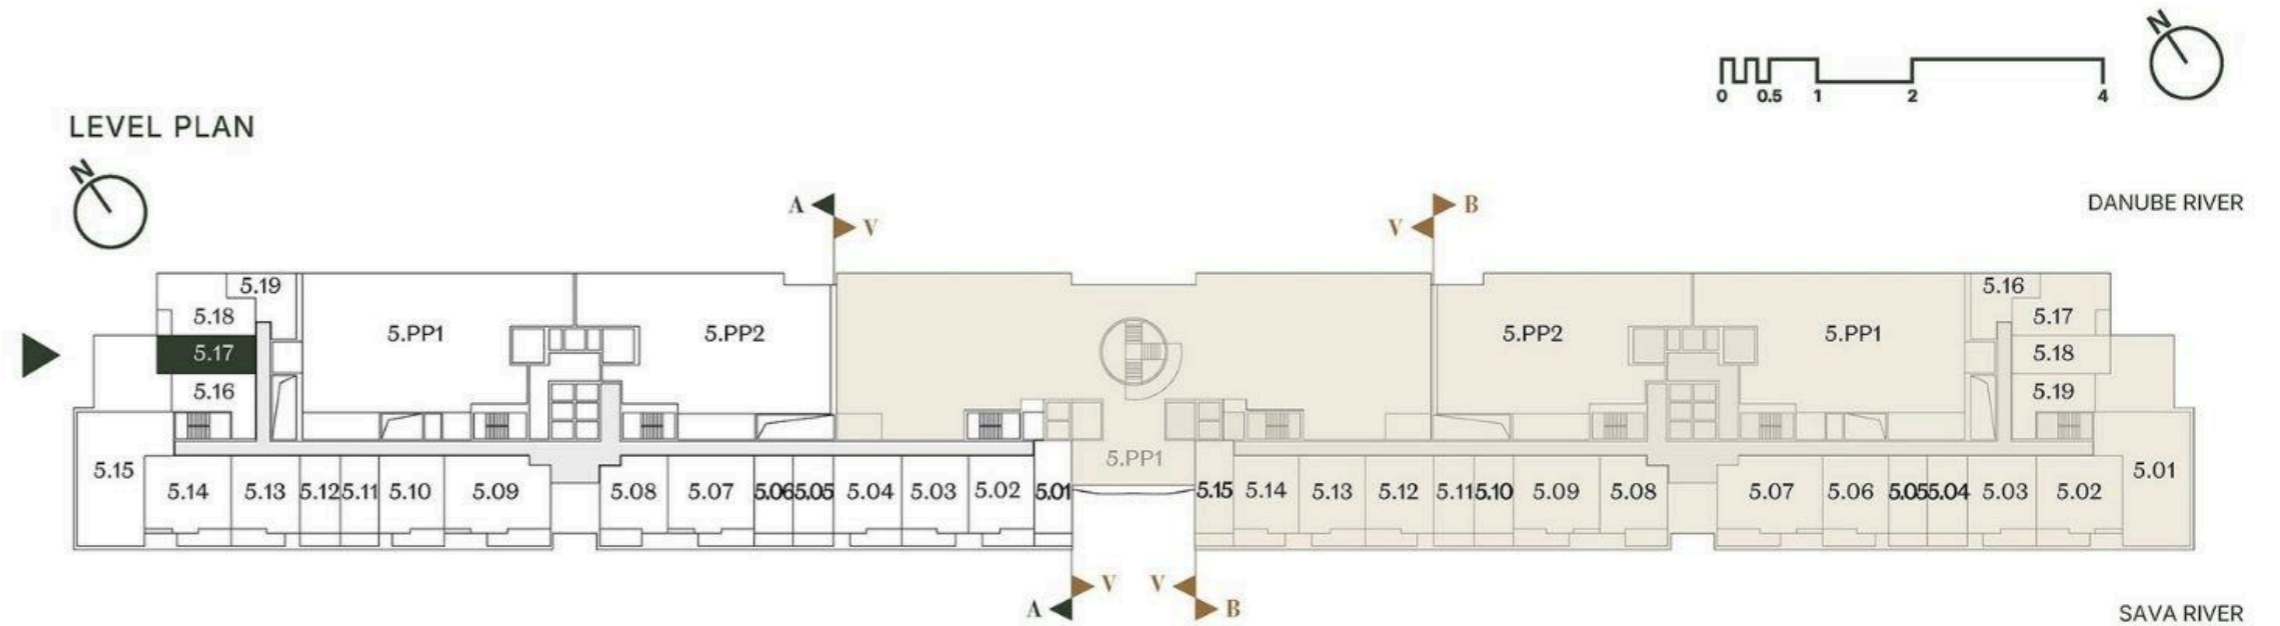

Belgrade  
Arbor

JEDNOSOBAN STAN  
STUDIO

Broj Stana Unit Number **A5.17**

DIMENZIJE  
DIMENSIONS

Površina Stana Apartment Area	29.20 m <sup>2</sup>
Površina Terasa Terrace Area	5.05 m <sup>2</sup>
Ukupna Površina Total Area	34.25 m <sup>2</sup>

Oznaka Stana | Apartment code: ARB-A5.17