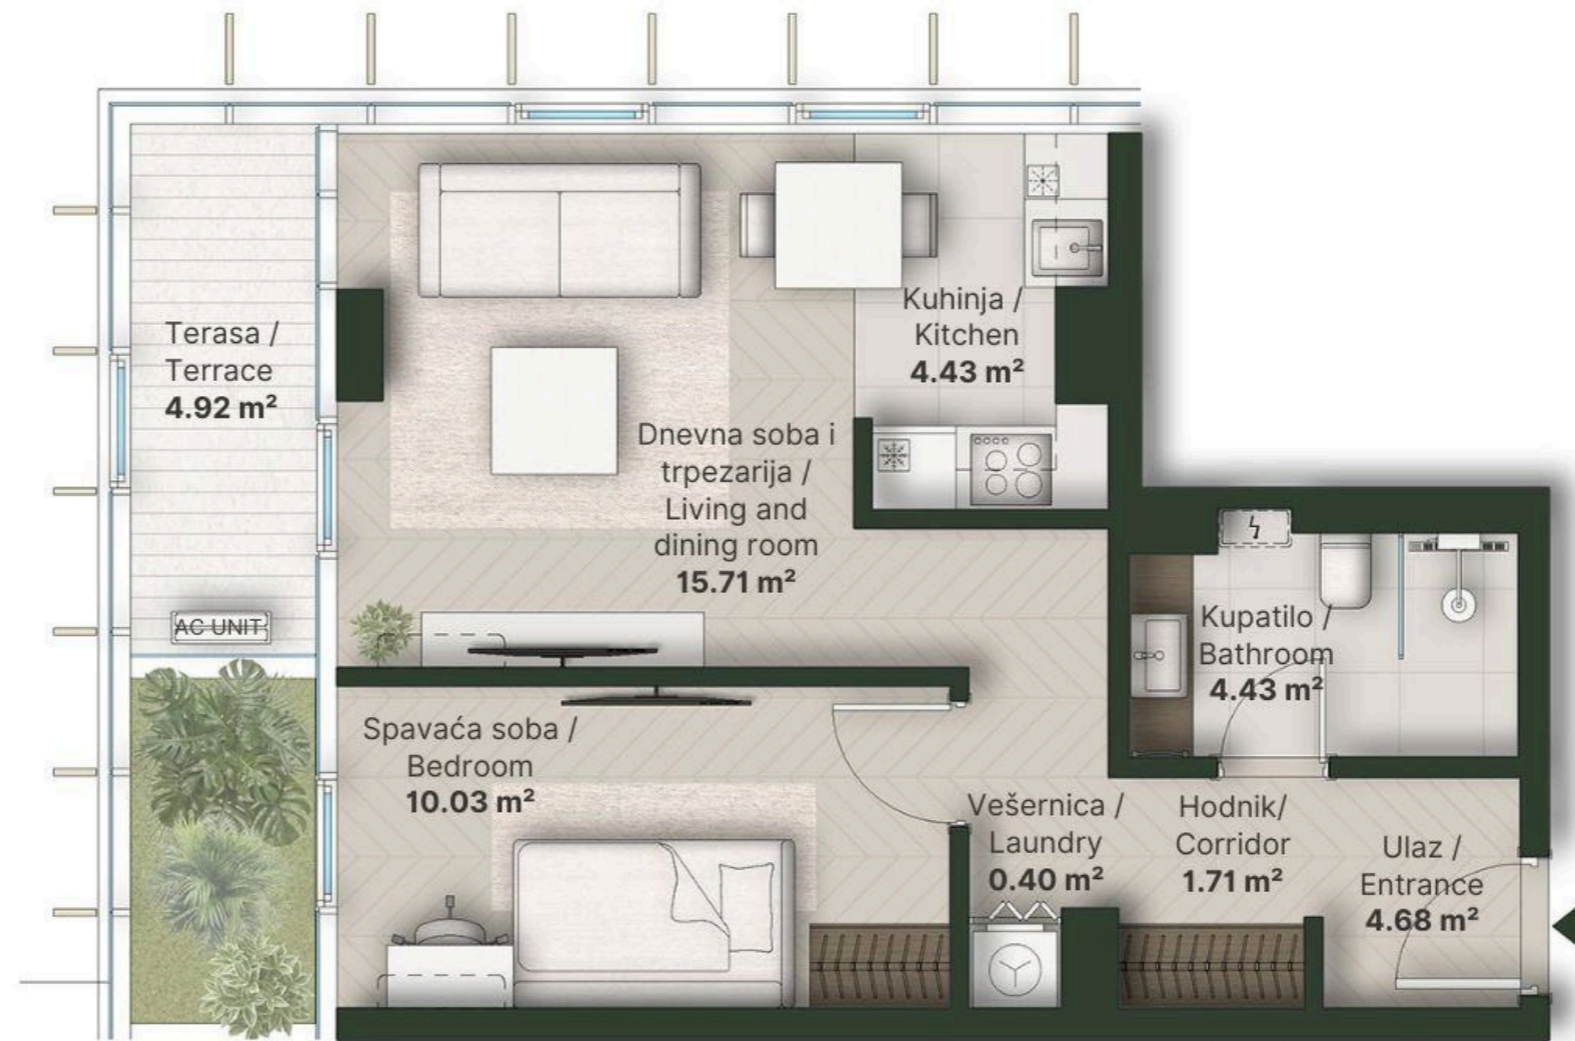

Belgrade
Arbor

JEDNOIPOSOBAN STAN HALF BEDROOM

Broj Stana Unit Number **A5.18**

DIMENZIJE
DIMENSIONS

| | |
|-------------------------------|----------------------|
| Površina Stana Apartment Area | 41.39 m ² |
| Površina Terasa Terrace Area | 4.92 m ² |
| Ukupna Površina Total Area | 46.31 m ² |

Oznaka Stana | Apartment code: **ARB-A5.18**