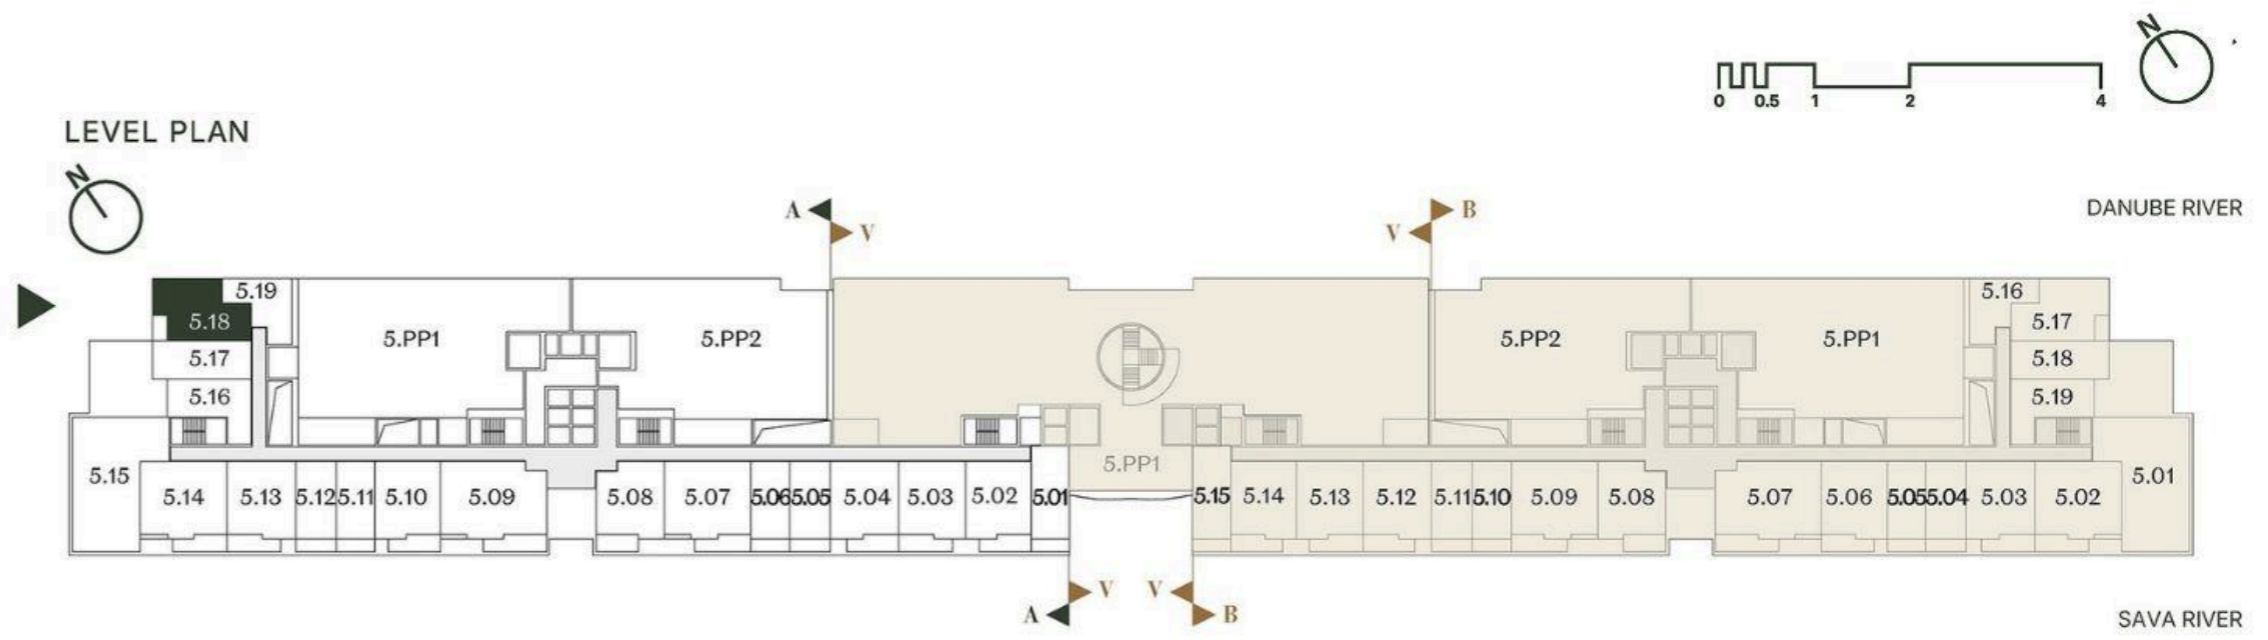

Belgrade
Arbor

JEDNOIPOSOBAN STAN HALF BEDROOM

Broj Stana Unit Number **A5.18**

DIMENZIJE
DIMENSIONS

| | |
|-------------------------------|----------------------|
| Površina Stana Apartment Area | 41.39 m ² |
| Površina Terasa Terrace Area | 4.92 m ² |
| Ukupna Površina Total Area | 46.31 m ² |

Oznaka Stana | Apartment code: **ARB-A5.18**