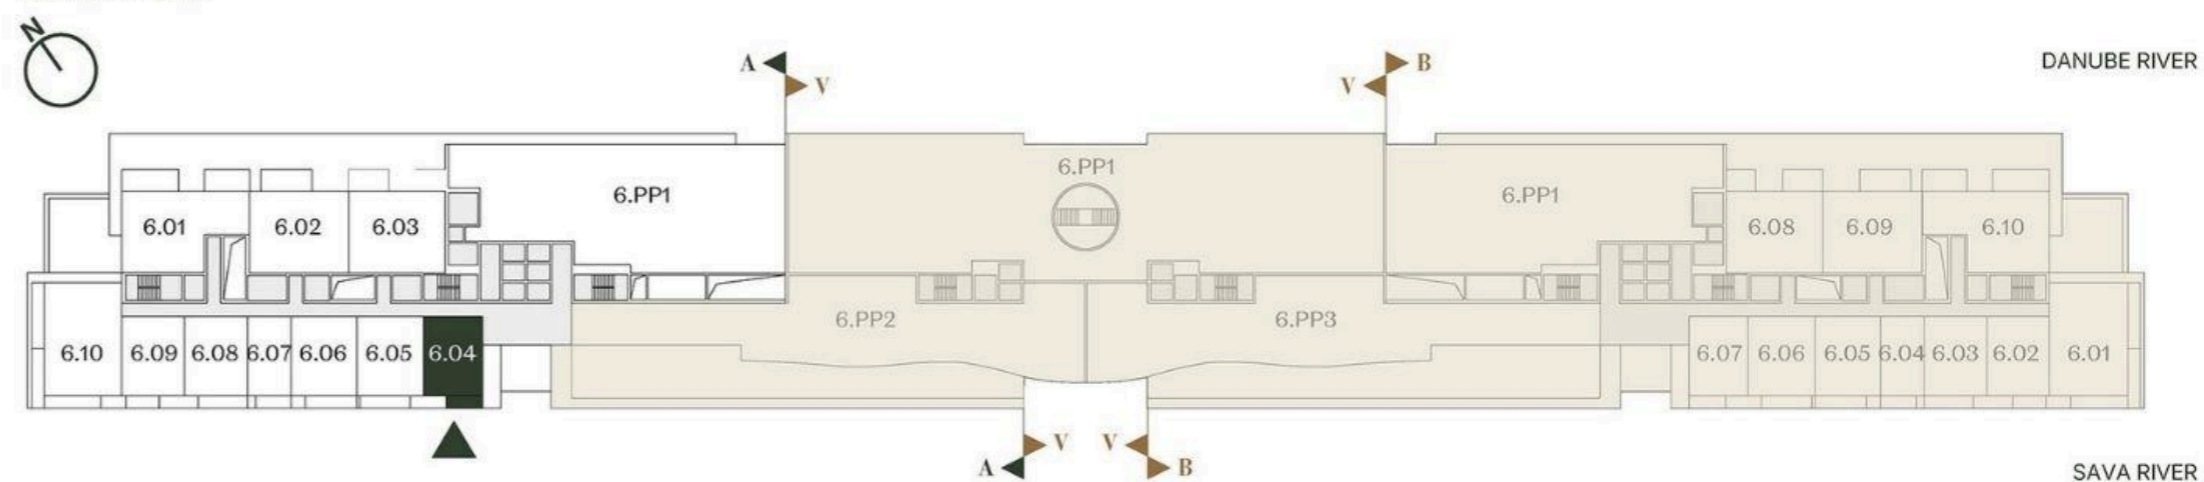

**JEDNOIPOSOBAN STAN
HALF BEDROOM**

Broj Stana Unit Number **A6.04**

DIMENZIJE
DIMENSIONS

Površina Stana Apartment Area	40.87 m ²
Površina Terase Terrace Area	8.05 m ²
Ukupna Površina Total Area	48.92 m ²

LEVEL PLAN

Oznaka Stana | Apartment code: **ARB-A6.04**