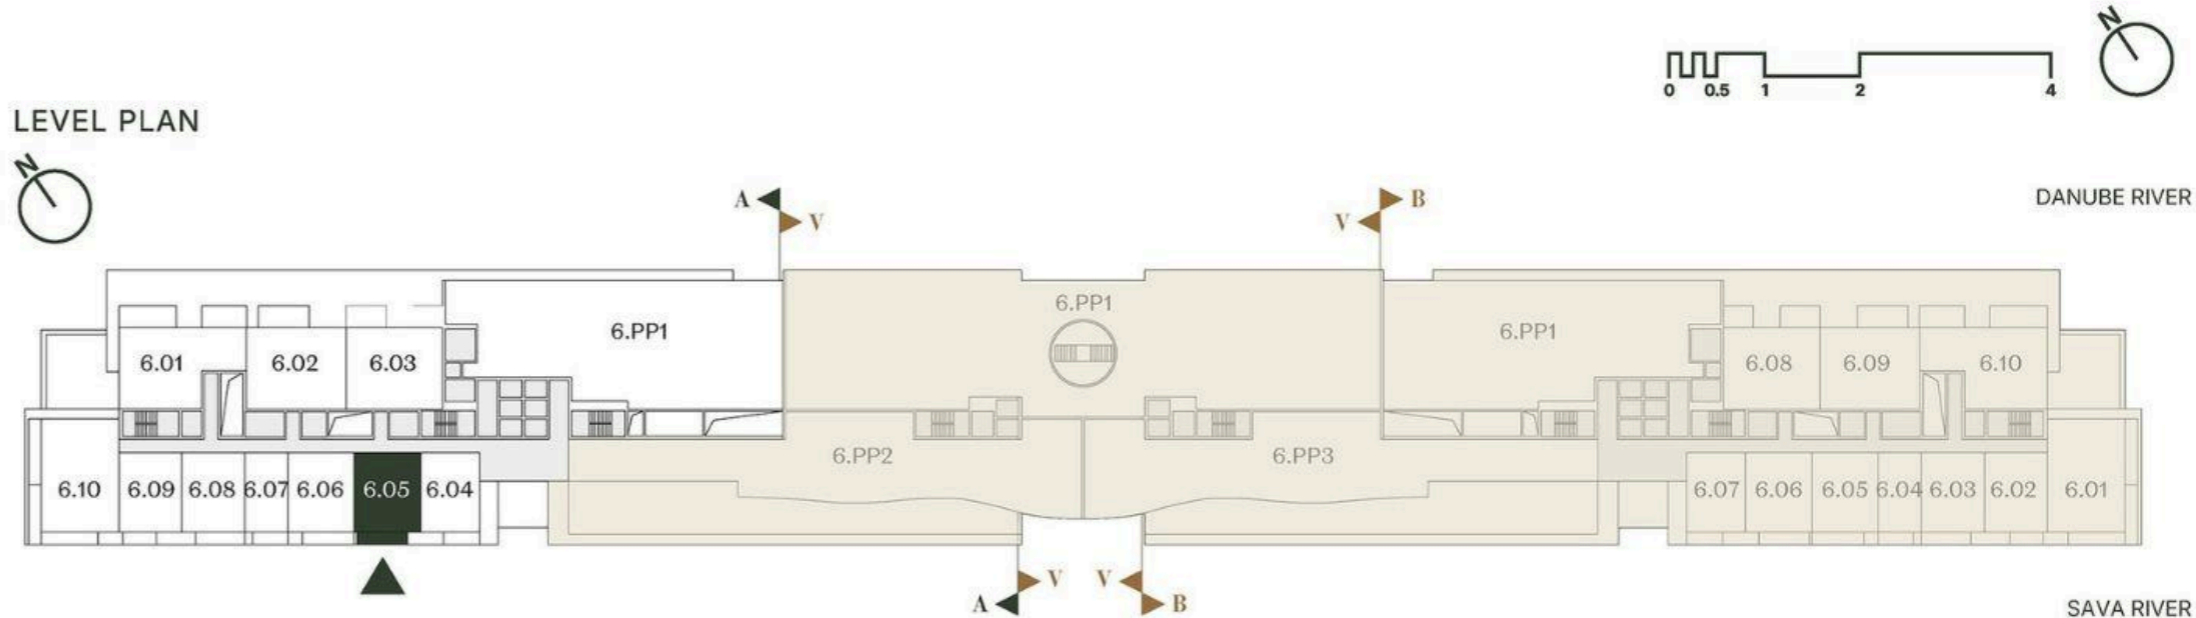

**DVOSOBAN STAN
ONE BEDROOM**

Broj Stana Unit Number **A6.05**

DIMENZIJE DIMENSIONS	
Površina Stana Apartment Area	46.73 m ²
Površina Terasa Terrace Area	8.58 m ²
Ukupna Površina Total Area	55.31 m ²

Oznaka Stana | Apartment code: **ARB-A6.05**