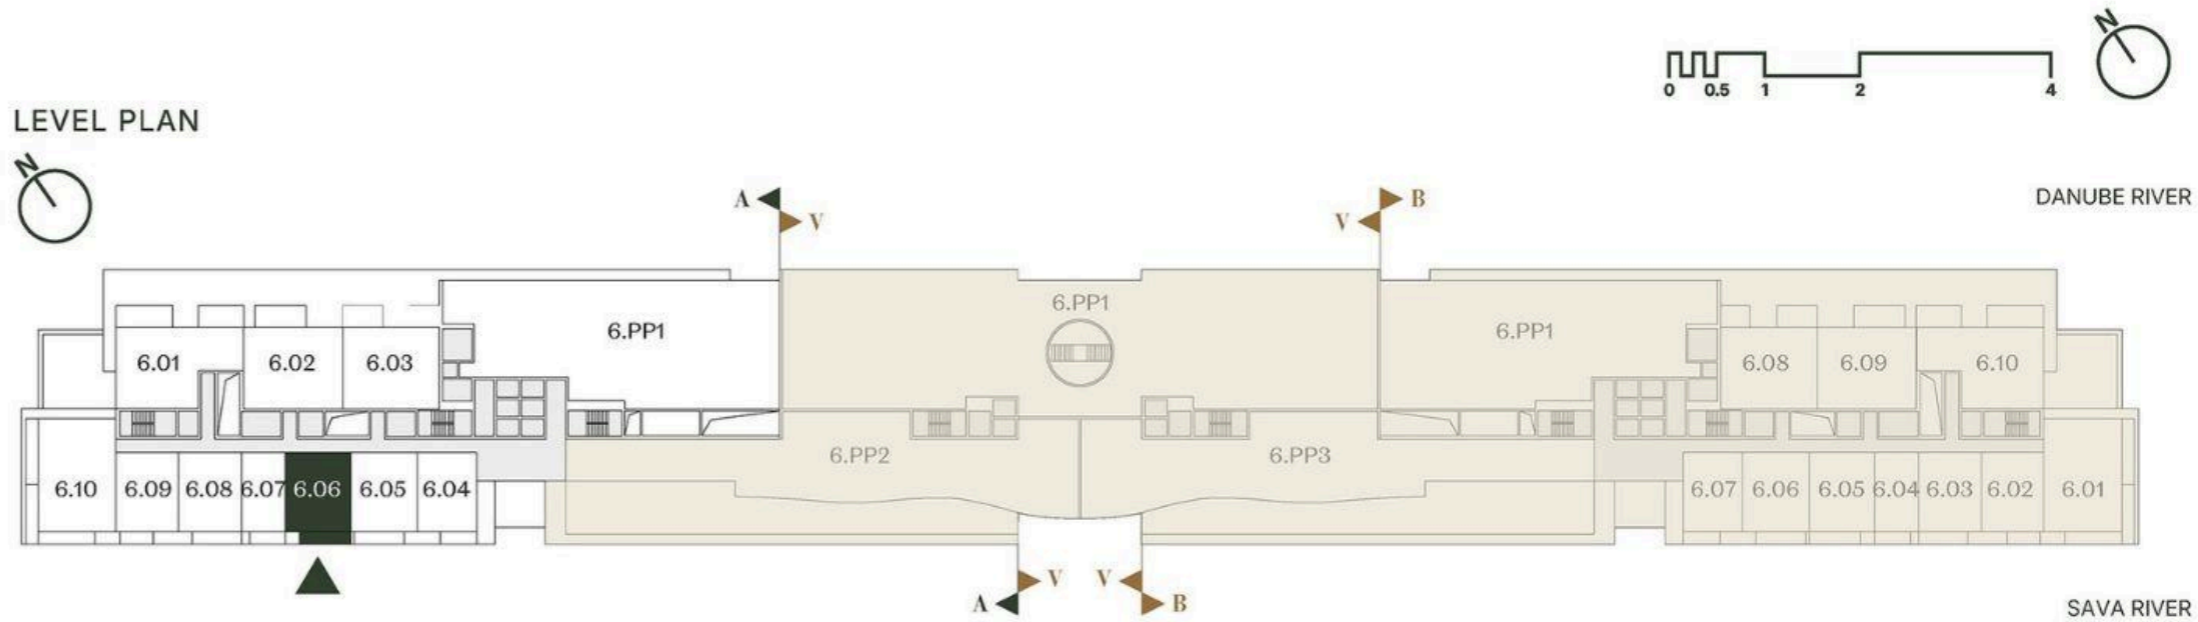

**DVOSOBAN STAN
ONE BEDROOM**

Broj Stana Unit Number **A6.06**

DIMENZIJE DIMENSIONS	
Površina Stana Apartment Area	47.78 m ²
Površina Terasa Terrace Area	8.68 m ²
Ukupna Površina Total Area	56.46 m ²

Oznaka Stana | Apartment code: **ARB-A6.06**