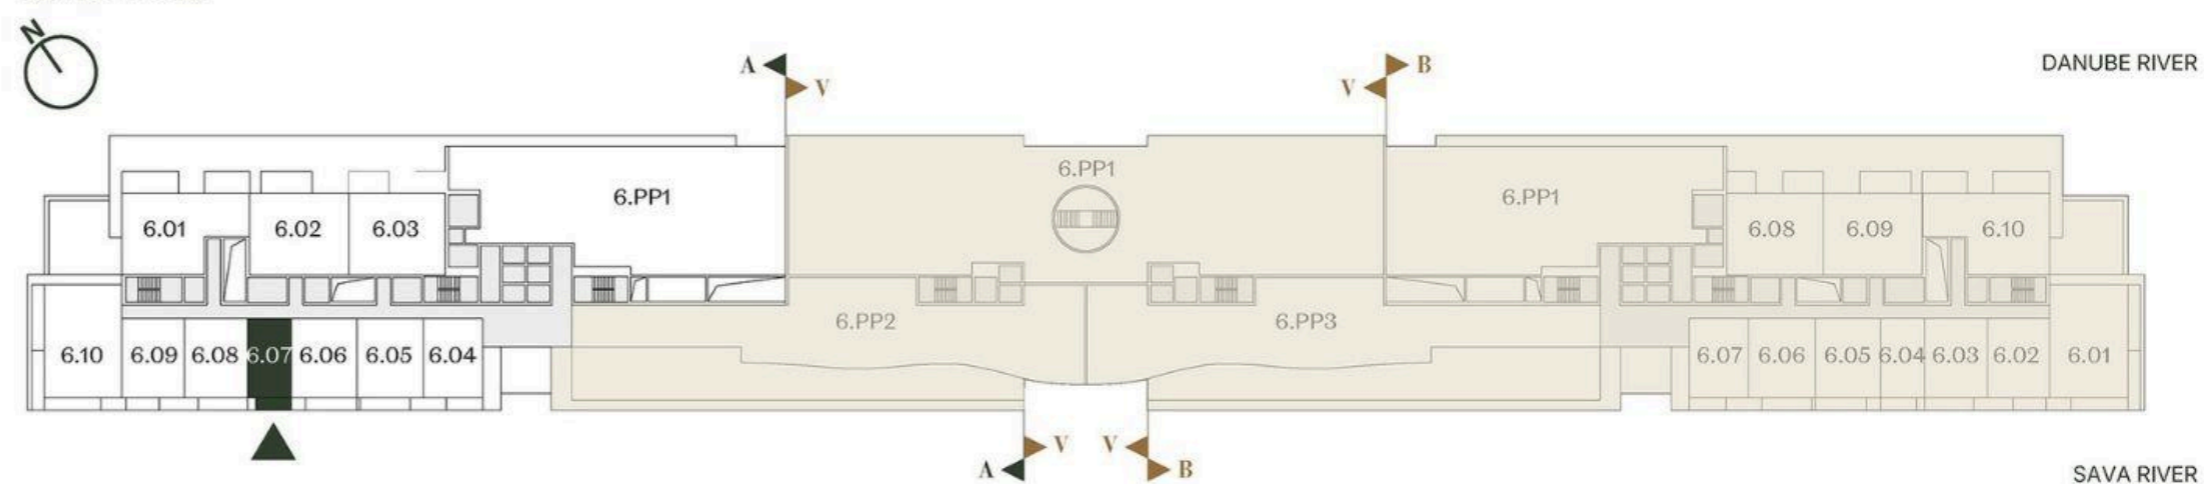

**JEDNOSOBAN STAN
STUDIO**

Broj Stana Unit Number **A6.07**

DIMENZIJE
DIMENSIONS

Površina Stana Apartment Area	27.09 m ²
Površina Terase Terrace Area	4.74 m ²
Ukupna Površina Total Area	31.83 m ²

LEVEL PLAN