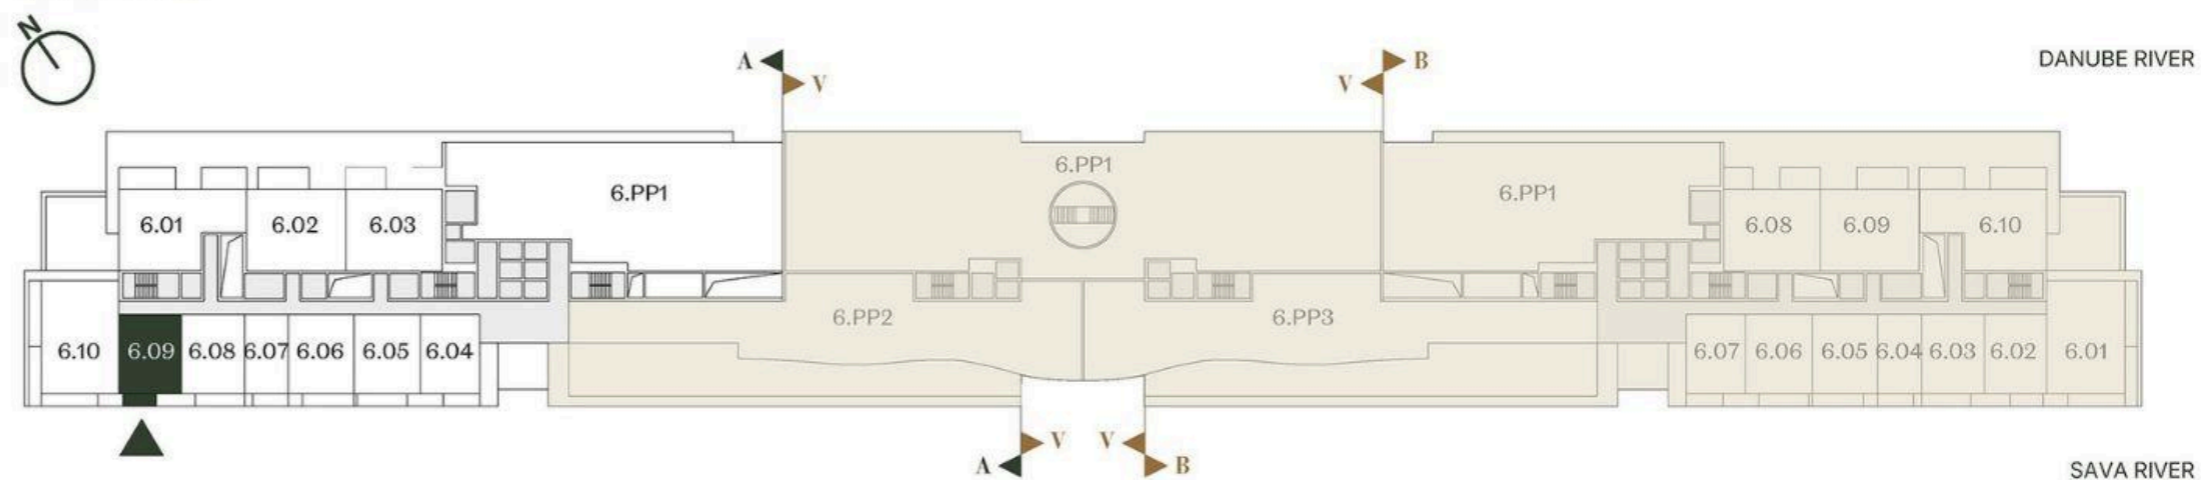

**JEDNOIPOSOBAN STAN
HALF BEDROOM**

Broj Stana Unit Number **A6.09**

DIMENZIJE
DIMENSIONS

Površina Stana Apartment Area	41.11 m ²
Površina Terase Terrace Area	7.80 m ²
Ukupna Površina Total Area	48.91 m ²

LEVEL PLAN

Oznaka Stana | Apartment code: **ARB-A6.09**