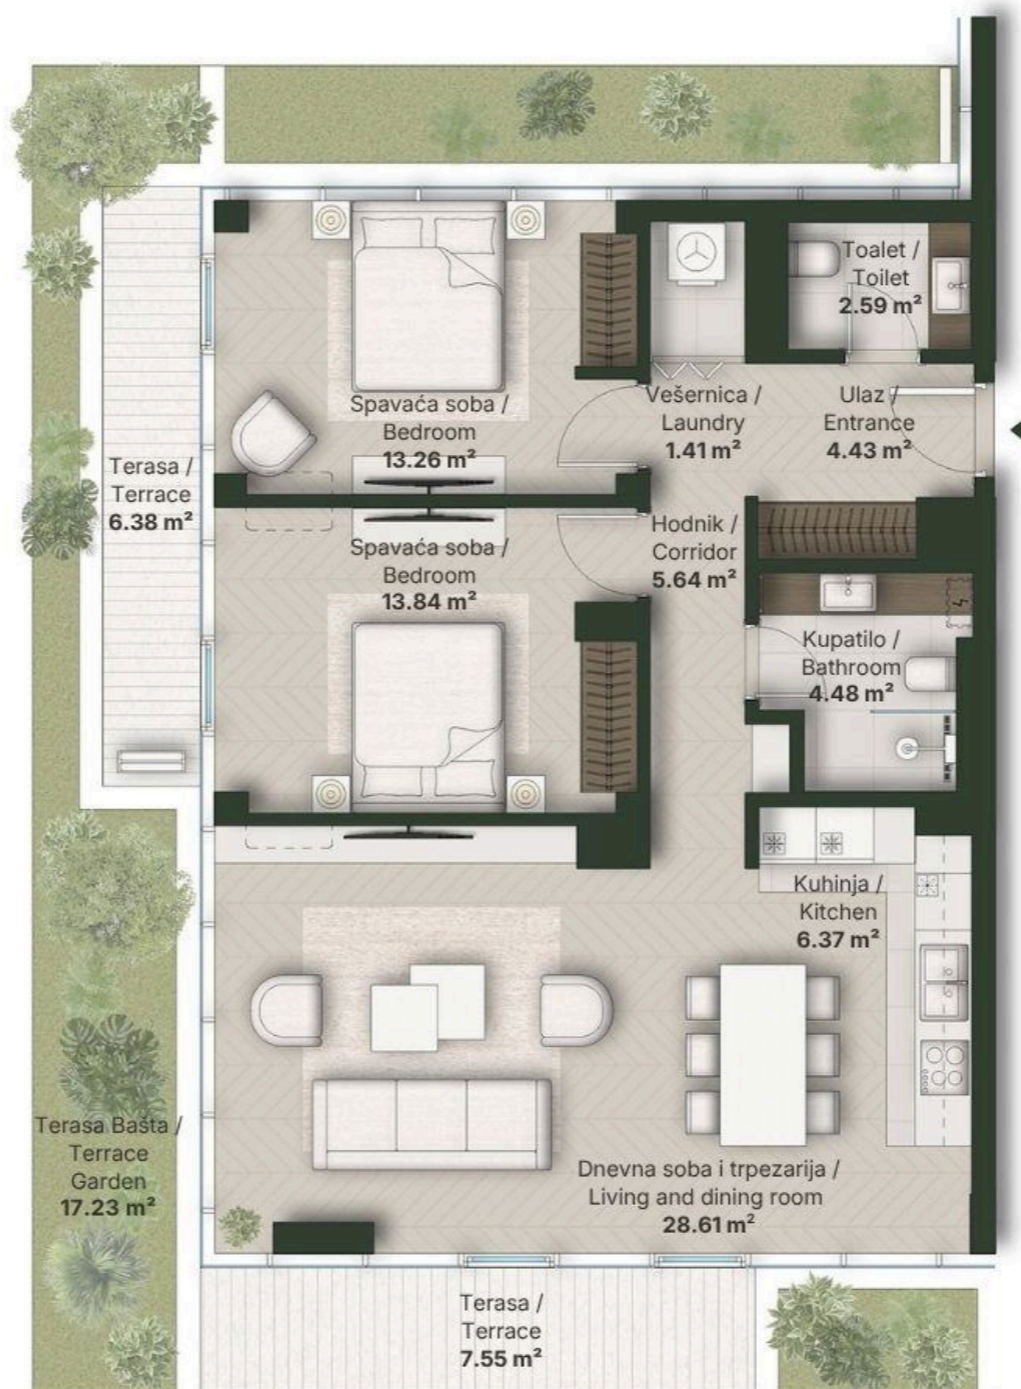

TROSOBAN STAN TWO BEDROOM

Broj Stana / Unit Number	A6.10
DIMENZIJE / DIMENSIONS	
Površina Stana / Apartment Area	80.63 m ²
Površina Terasa / Terrace Area	31.16 m ²
Ukupna Površina / Total Area	111.79 m ²

LEVEL PLAN

DANUBE RIVER

SAVA RIVER

Oznaka Stana | Apartment code: **ARB-A6.10**