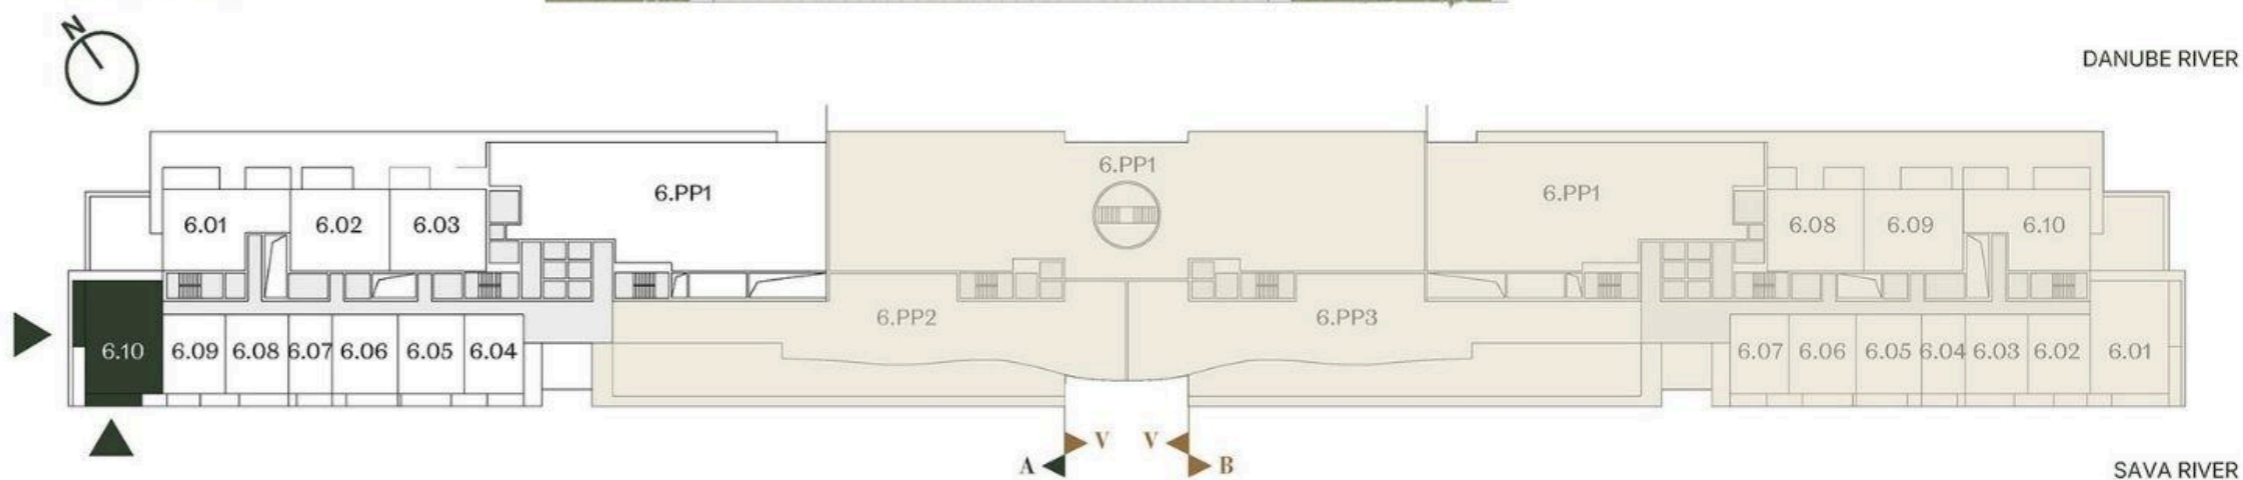

TROSOBAN STAN TWO BEDROOM

Broj Stana / Unit Number	A6.10
DIMENZIJE / DIMENSIONS	
Površina Stana / Apartment Area	80.63 m ²
Površina Terasa / Terrace Area	31.16 m ²
Ukupna Površina / Total Area	111.79 m ²

LEVEL PLAN

DANUBE RIVER

SAVA RIVER

Oznaka Stana | Apartment code: **ARB-A6.10**