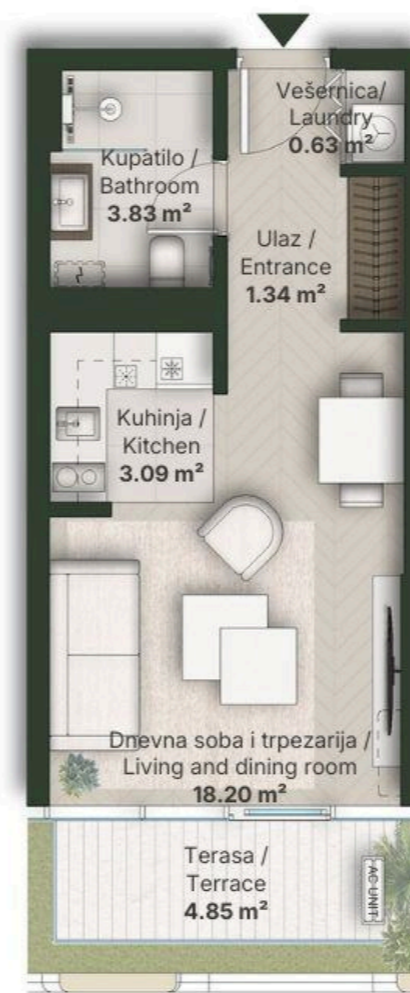

## JEDNOSOBAN STAN STUDIO

Broj Stana Unit Number **B1.04**

DIMENZIJE  
DIMENSIONS

Površina Stana Apartment Area	27.09 m <sup>2</sup>
Površina Terasa Terrace Area	4.85 m <sup>2</sup>
Ukupna Površina Total Area	31.94 m <sup>2</sup>

LEVEL PLAN