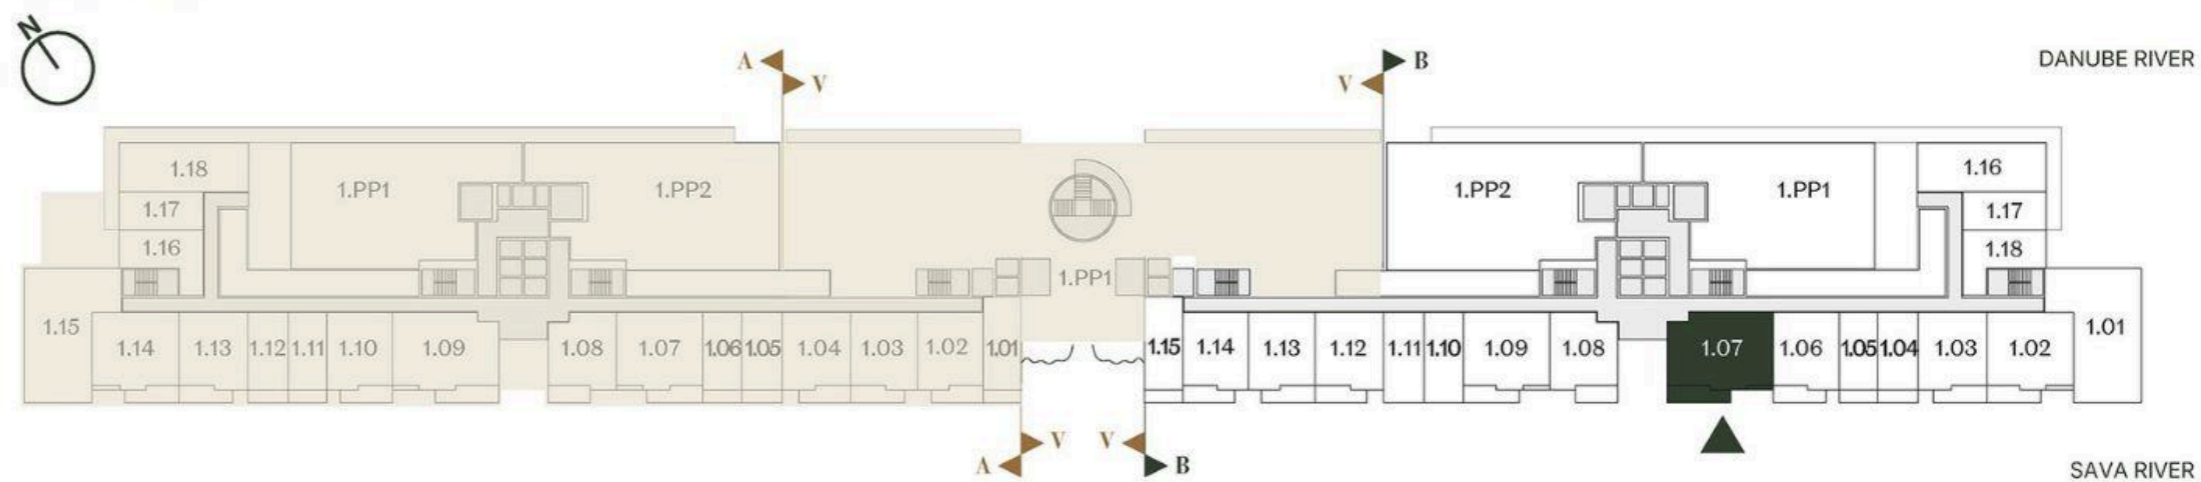

TROSOBAN STAN TWO BEDROOM

Broj Stana Unit Number **B1.07**

DIMENZIJE
DIMENSIONS

Površina Stana Apartment Area	69.66 m ²
Površina Terase Terrace Area	11.31 m ²
Ukupna Površina Total Area	80.97 m ²

LEVEL PLAN

Oznaka Stana | Apartment code: **ARB-B1.07**