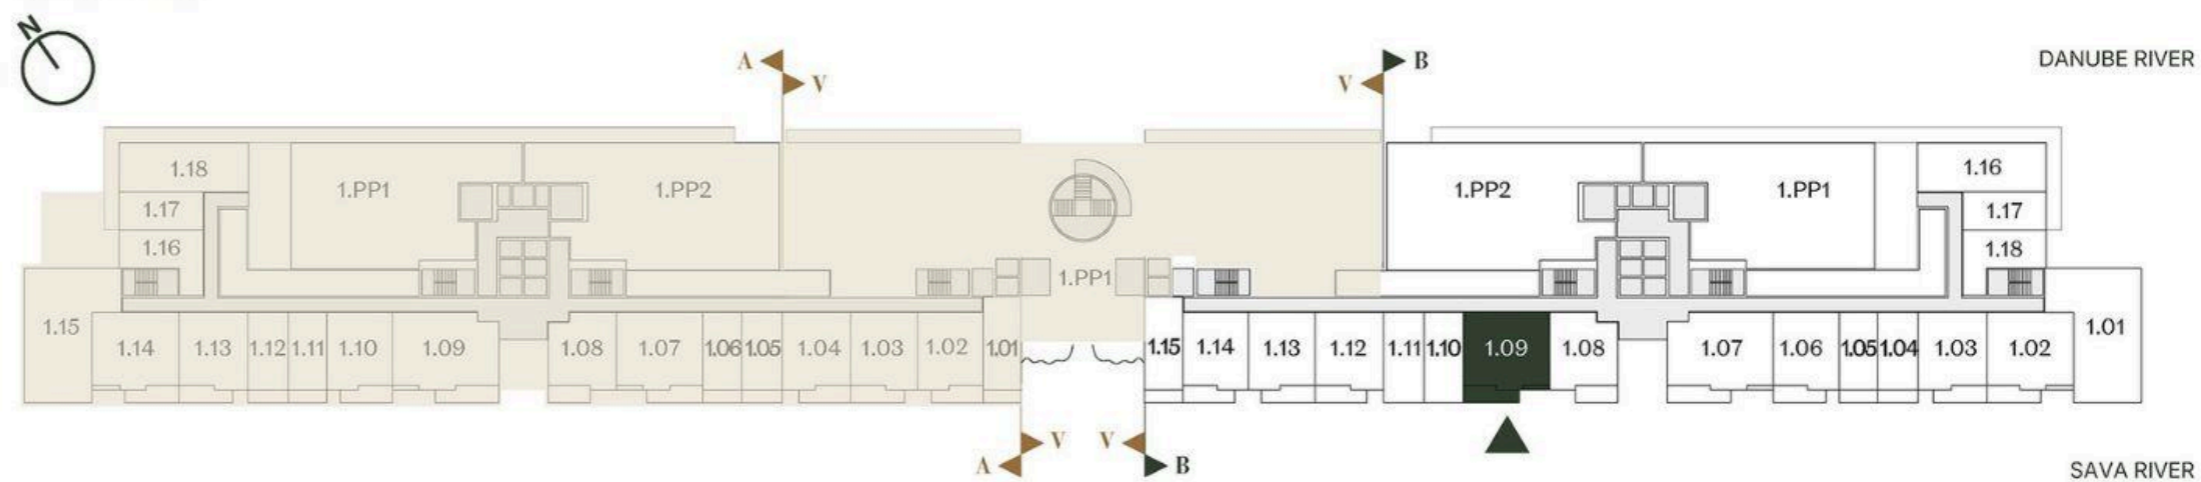

**DVOIPOSOBAN STAN
ONE AND A HALF BEDROOM**

Broj Stana Unit Number **B1.09**

DIMENZIJE
DIMENSIONS

Površina Stana Apartment Area	58.85 m ²
Površina Terase Terrace Area	9.87 m ²
Ukupna Površina Total Area	68.72 m ²

LEVEL PLAN

Oznaka Stana | Apartment code: **ARB-B1.09**