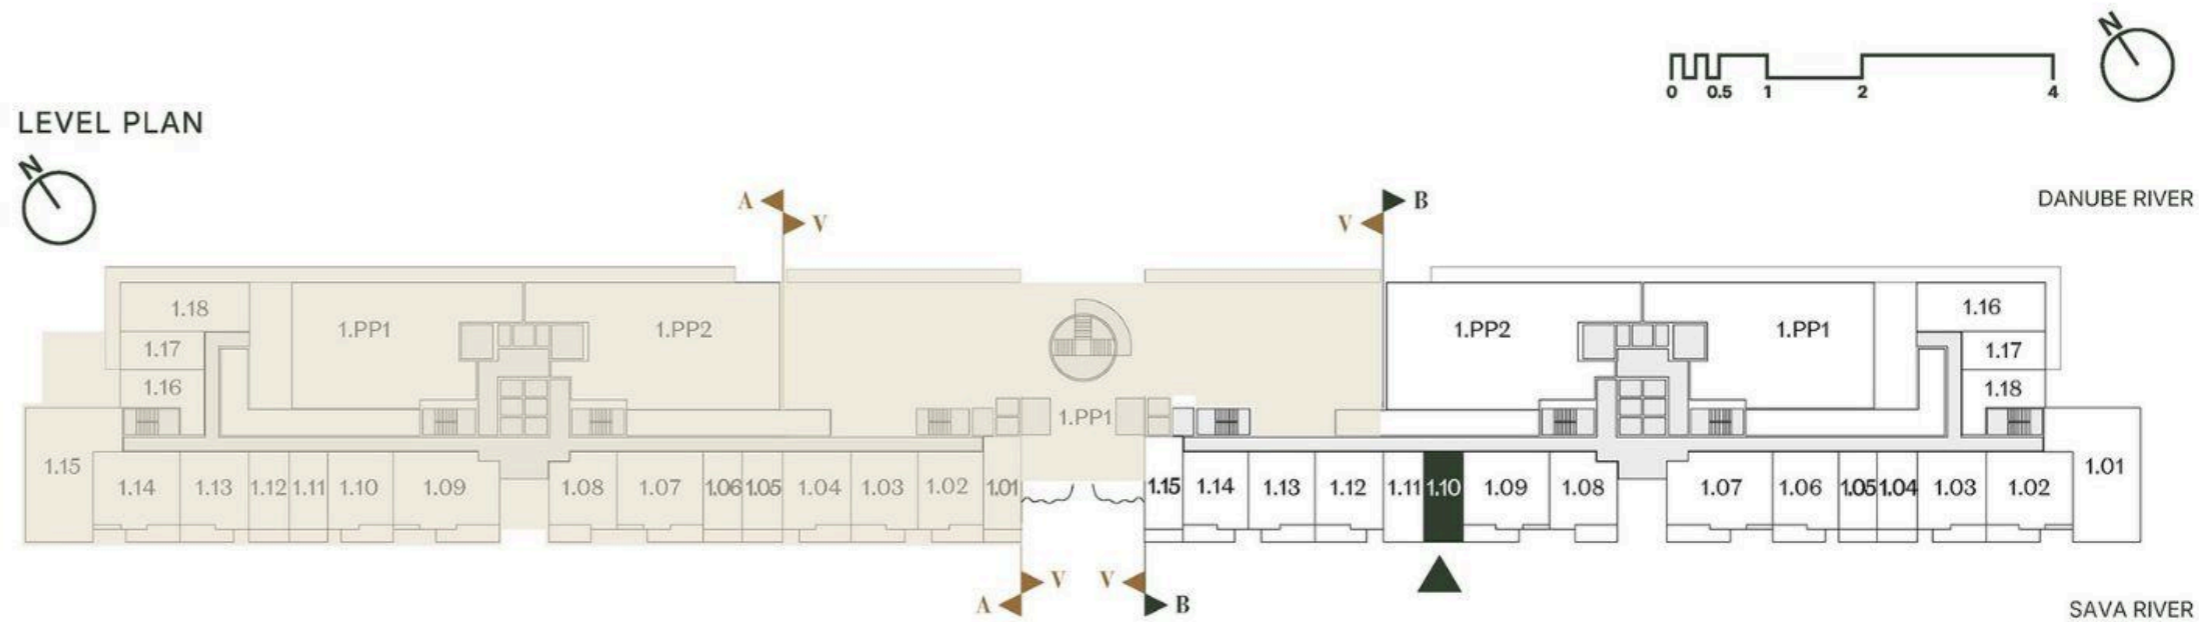

**JEDNOSOBAN STAN
STUDIO**

Broj Stana Unit Number **B1.10**

DIMENZIJE DIMENSIONS	
Površina Stana Apartment Area	26.97 m ²
Površina Terasa Terrace Area	4.78 m ²
Ukupna Površina Total Area	31.75 m ²

LEVEL PLAN

Oznaka Stana | Apartment code: **ARB-B1.10**