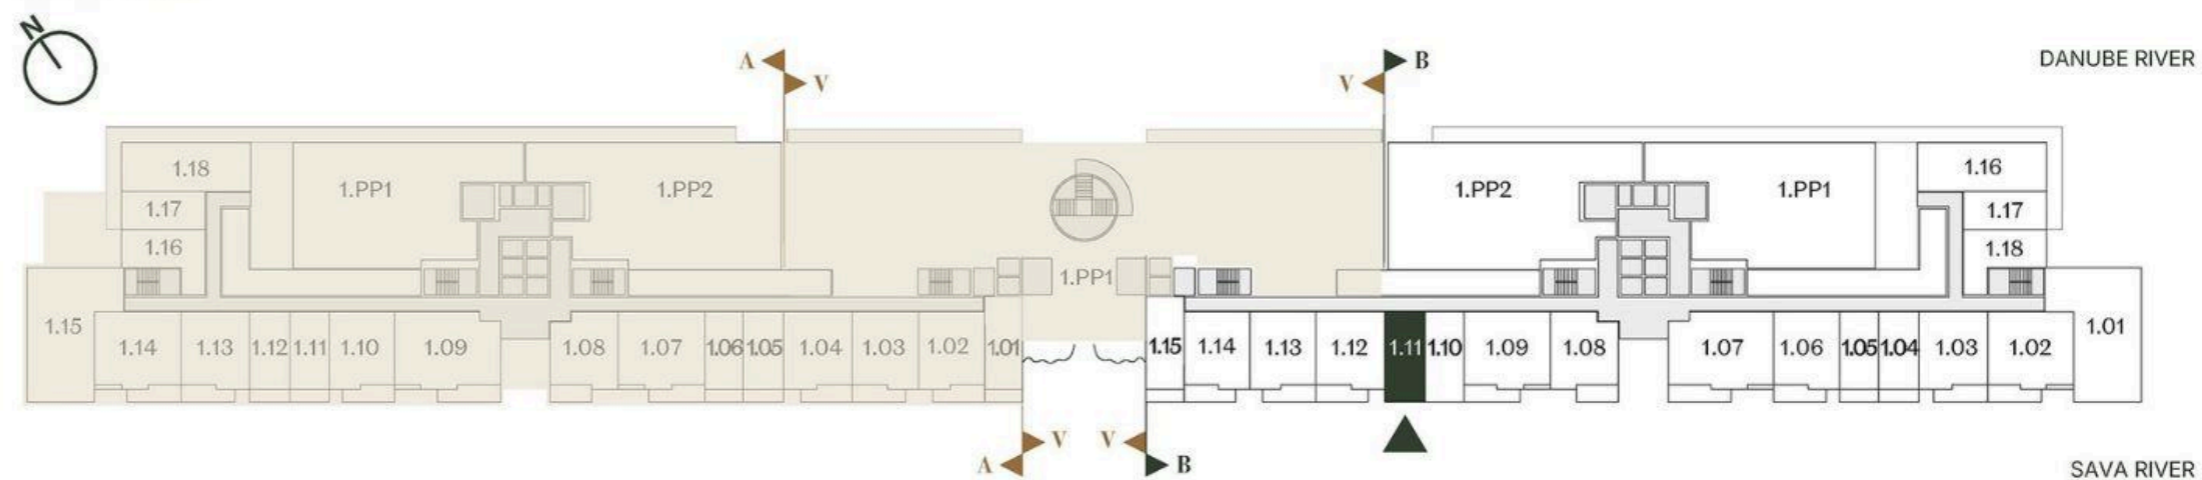

JEDNOSOBAN STAN STUDIO

Broj Stana Unit Number **B1.11**

DIMENZIJE
DIMENSIONS

Površina Stana Apartment Area	27.10 m ²
Površina Terasa Terrace Area	4.78 m ²
Ukupna Površina Total Area	31.88 m ²

LEVEL PLAN

Oznaka Stana | Apartment code: **ARB-B1.11**