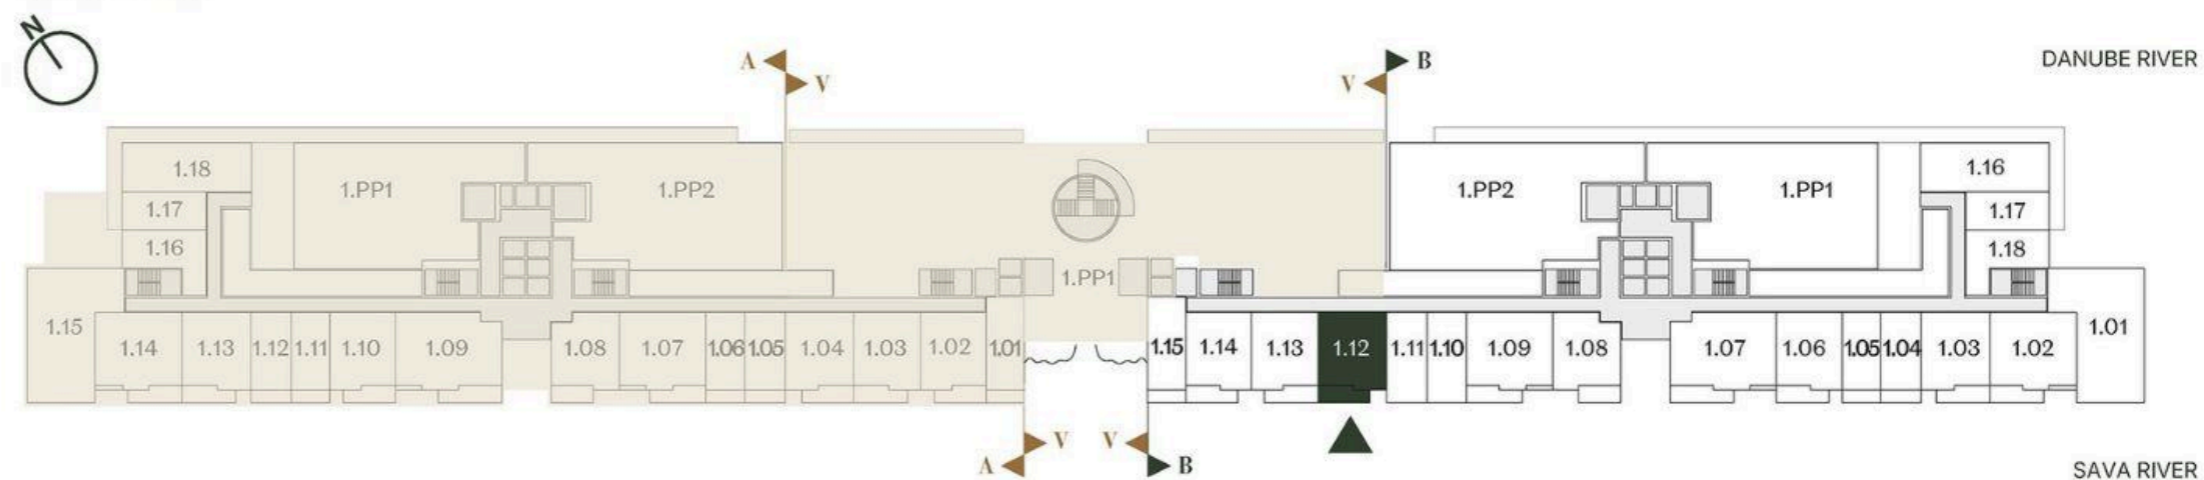

## DVOSOBAN STAN ONE BEDROOM

Broj Stana Unit Number **B1.12**

DIMENZIJE  
DIMENSIONS

|                               |                      |
|-------------------------------|----------------------|
| Površina Stana Apartment Area | 45.87 m <sup>2</sup> |
| Površina Terasa Terrace Area  | 8.09 m <sup>2</sup>  |
| Ukupna Površina Total Area    | 53.96 m <sup>2</sup> |

### LEVEL PLAN

Oznaka Stana | Apartment code: **ARB-B1.12**