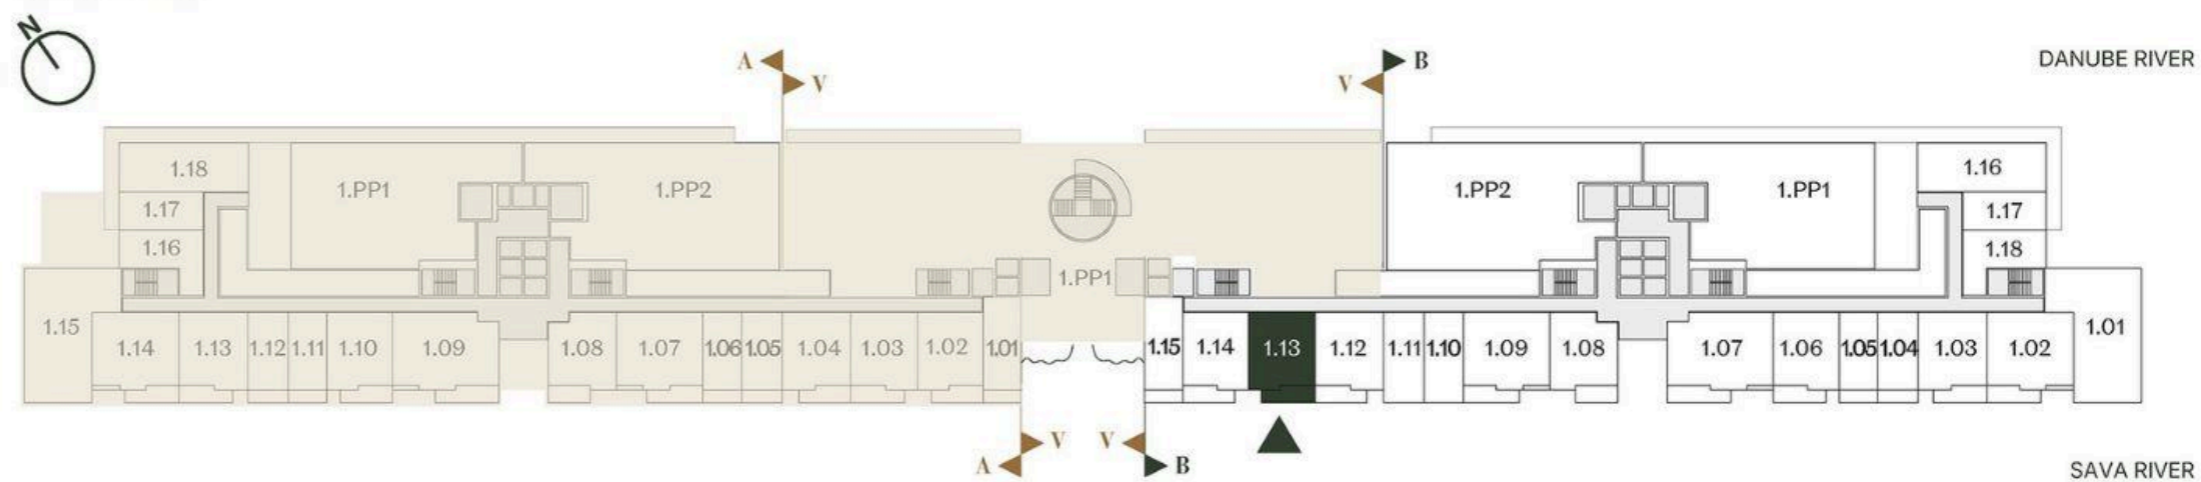

## DVOSOBAN STAN ONE BEDROOM

Broj Stana Unit Number **B1.13**

DIMENZIJE  
DIMENSIONS

Površina Stana Apartment Area	45.75 m <sup>2</sup>
Površina Terasa Terrace Area	8.32 m <sup>2</sup>
Ukupna Površina Total Area	54.07 m <sup>2</sup>

### LEVEL PLAN

Oznaka Stana | Apartment code: **ARB-B1.13**