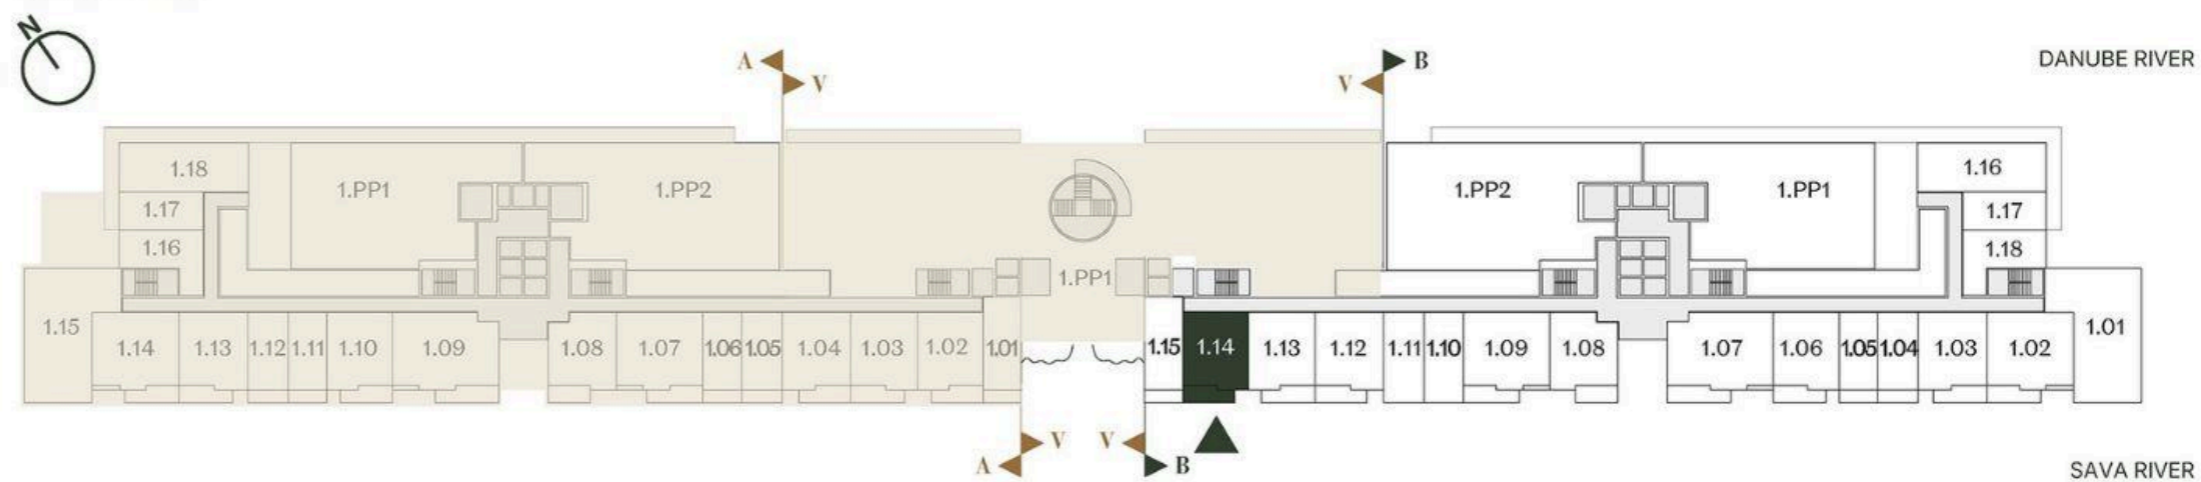

**DVOSOBAN STAN
ONE BEDROOM**

Broj Stana Unit Number **B1.14**

DIMENZIJE
DIMENSIONS

Površina Stana Apartment Area	45.74 m ²
Površina Terasa Terrace Area	8.03 m ²
Ukupna Površina Total Area	53.77 m ²

LEVEL PLAN

Oznaka Stana | Apartment code: **ARB-B1.14**