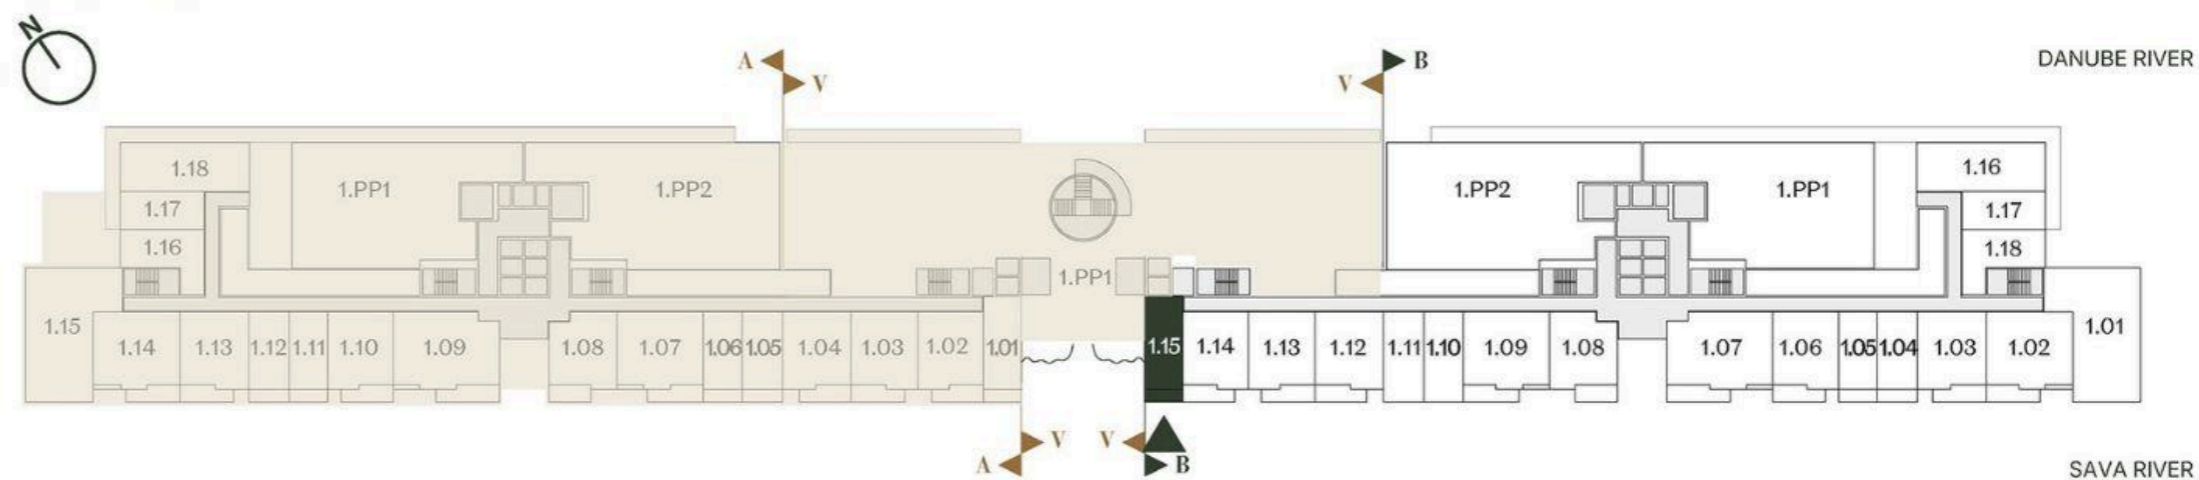

**JEDNOSOBAN STAN
STUDIO**

Broj Stana Unit Number **B1.15**

DIMENZIJE
DIMENSIONS

Površina Stana Apartment Area	31.12 m ²
Površina Terasa Terrace Area	4.94 m ²
Ukupna Površina Total Area	36.06 m ²

LEVEL PLAN

Oznaka Stana | Apartment code: **ARB-B1.15**