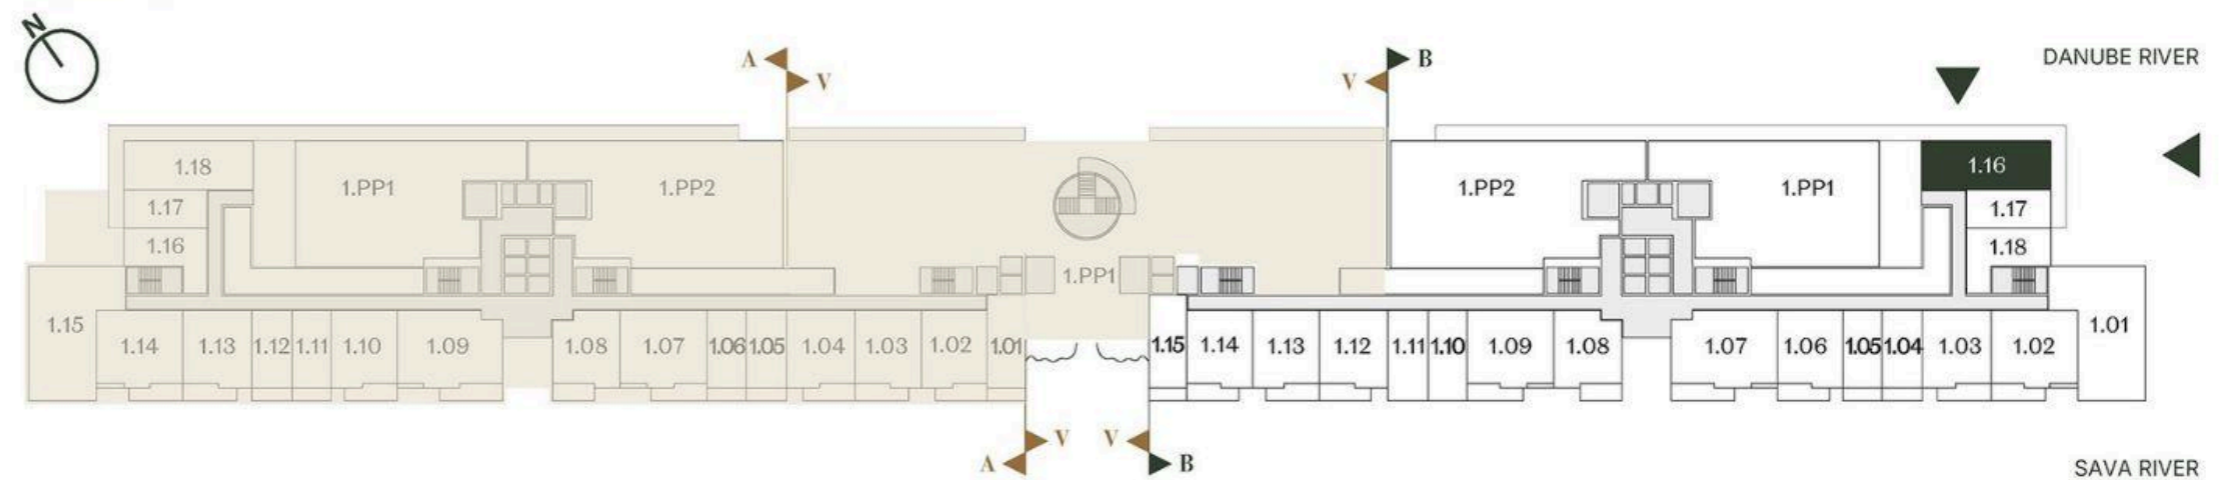

Belgrade  
Arbor

DVOIPOSOBAN STAN  
ONE AND A HALF BEDROOM

Broj Stana Unit Number **B1.16**

DIMENZIJE  
DIMENSIONS

Površina Stana Apartment Area	56.63 m <sup>2</sup>
Površina Terase Terrace Area	0.00 m <sup>2</sup>
Ukupna Površina Total Area	56.63 m <sup>2</sup>

LEVEL PLAN

Oznaka Stana | Apartment code: **ARB-B1.16**