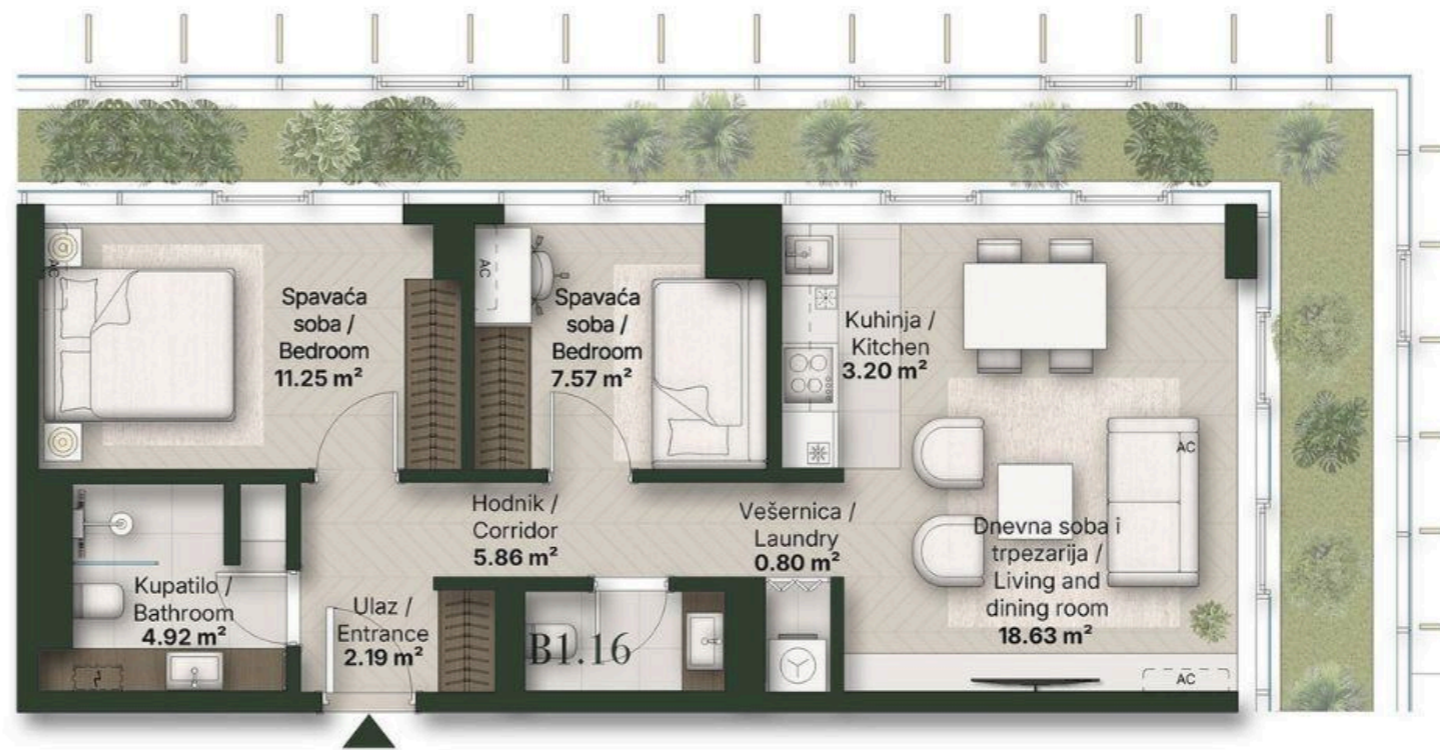

Belgrade  
Arbor

DVOIPOSOBAN STAN  
ONE AND A HALF BEDROOM

Broj Stana Unit Number **B1.16**

DIMENZIJE  
DIMENSIONS

Površina Stana Apartment Area	56.63 m <sup>2</sup>
Površina Terase Terrace Area	0.00 m <sup>2</sup>
Ukupna Površina Total Area	56.63 m <sup>2</sup>

LEVEL PLAN

Oznaka Stana | Apartment code: **ARB-B1.16**