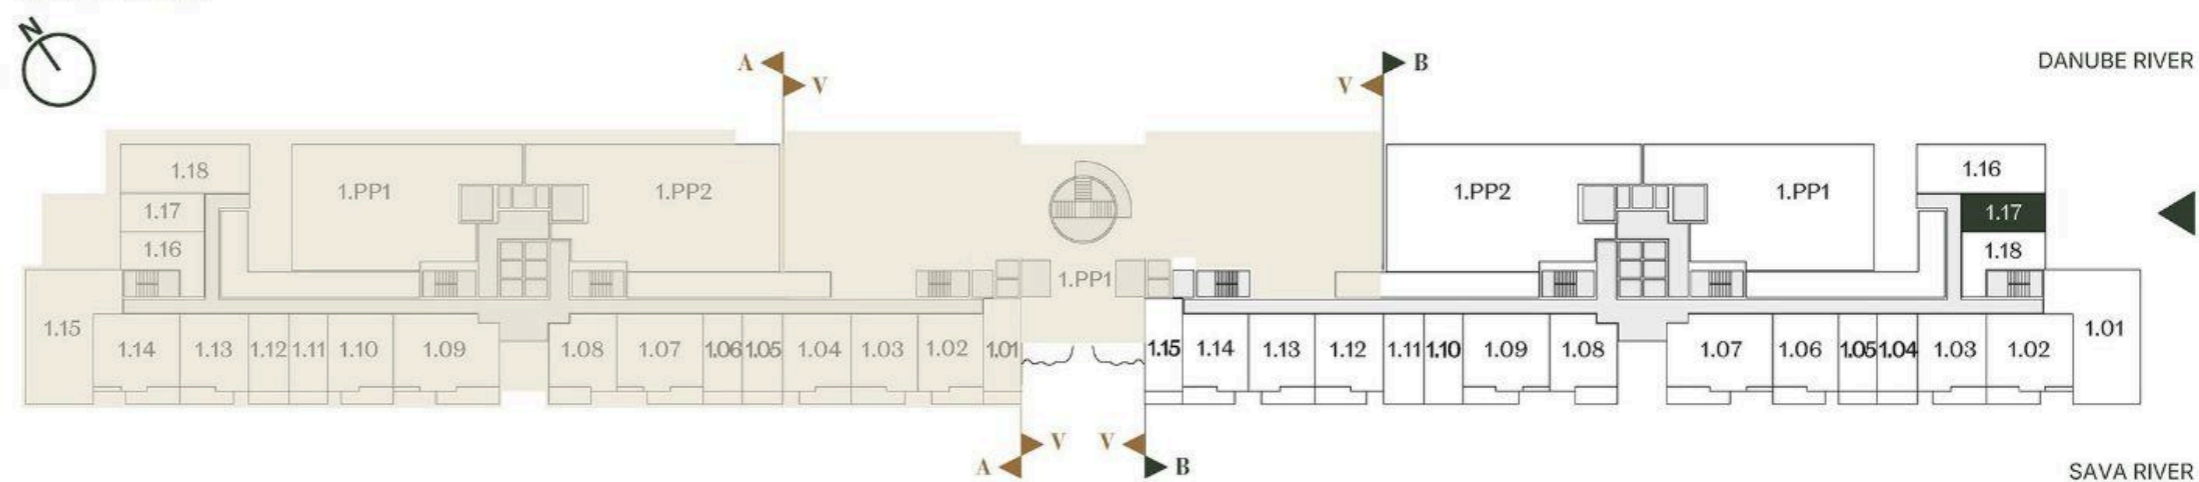

JEDNOSOBAN STAN STUDIO

Broj Stana Unit Number **B1.17**

DIMENZIJE
DIMENSIONS

Površina Stana Apartment Area	28.58 m ²
Površina Terase Terrace Area	0 m ²
Ukupna Površina Total Area	28.58 m ²

LEVEL PLAN

Oznaka Stana | Apartment code: **ARB-B1.17**