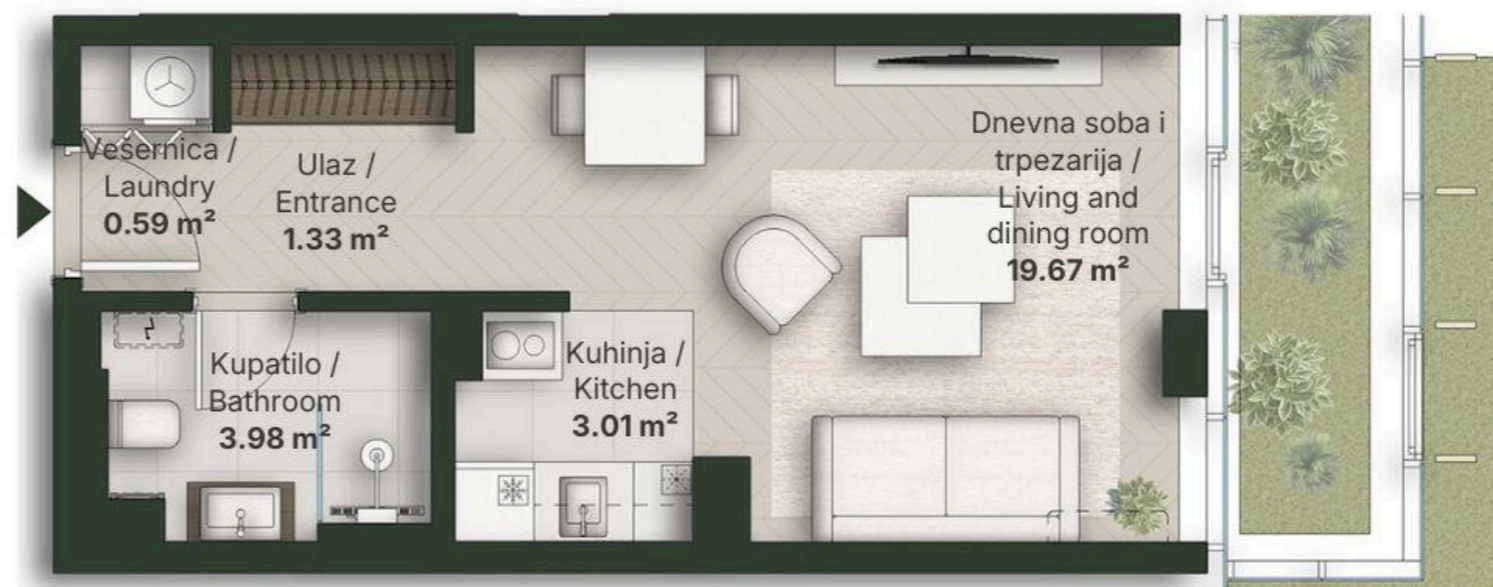

JEDNOSOBAN STAN STUDIO

Broj Stana Unit Number **B1.17**

DIMENZIJE
DIMENSIONS

Površina Stana Apartment Area	28.58 m ²
Površina Terase Terrace Area	0 m ²
Ukupna Površina Total Area	28.58 m ²

LEVEL PLAN

Oznaka Stana | Apartment code: **ARB-B1.17**