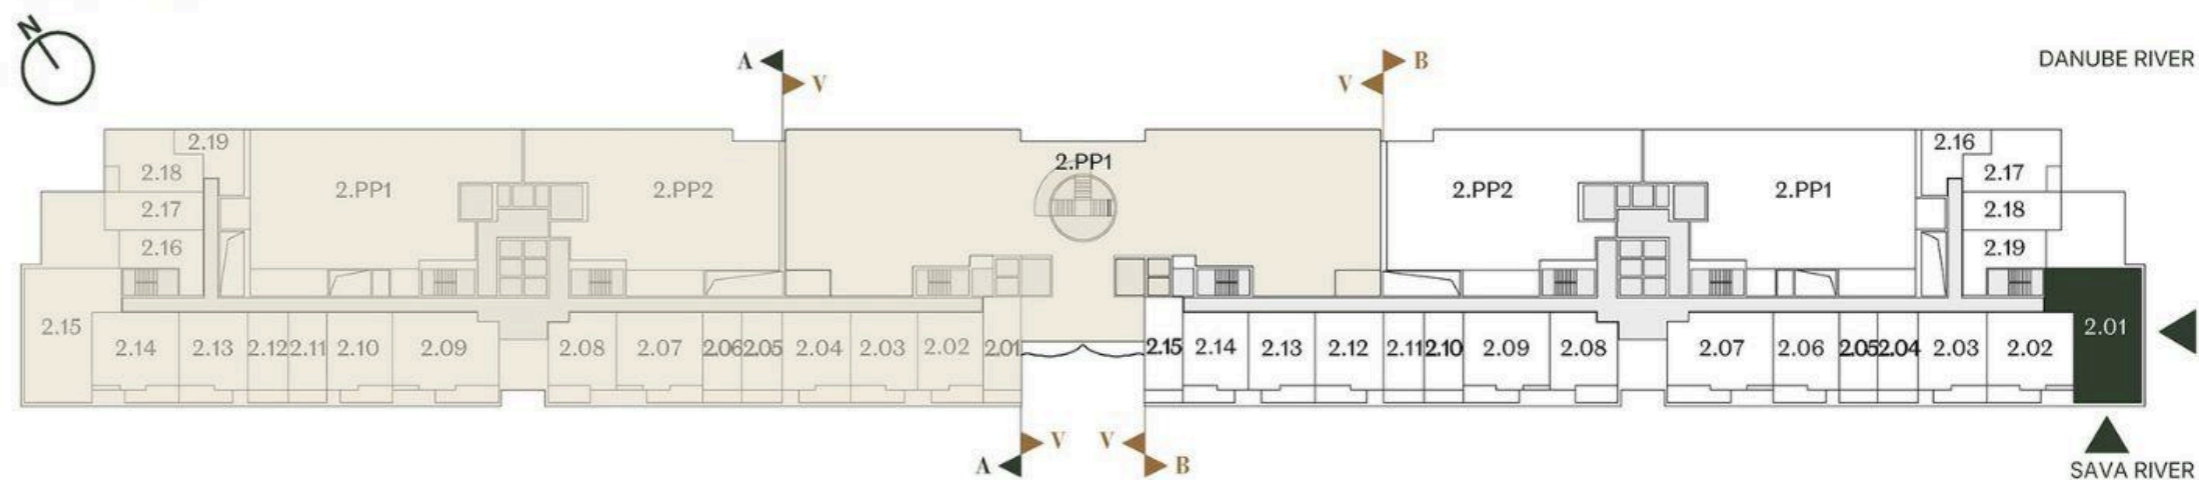

ČETVOROSOBAN STAN
THREE BEDROOM

Broj Stana Unit Number **B2.01**

DIMENZIJE
DIMENSIONS

Površina Stana Apartment Area	87.93 m ²
Površina Terasa Terrace Area	9.07 m ²
Ukupna Površina Total Area	97.00 m ²

LEVEL PLAN

Oznaka Stana | Apartment code: **ARB-B2.01**