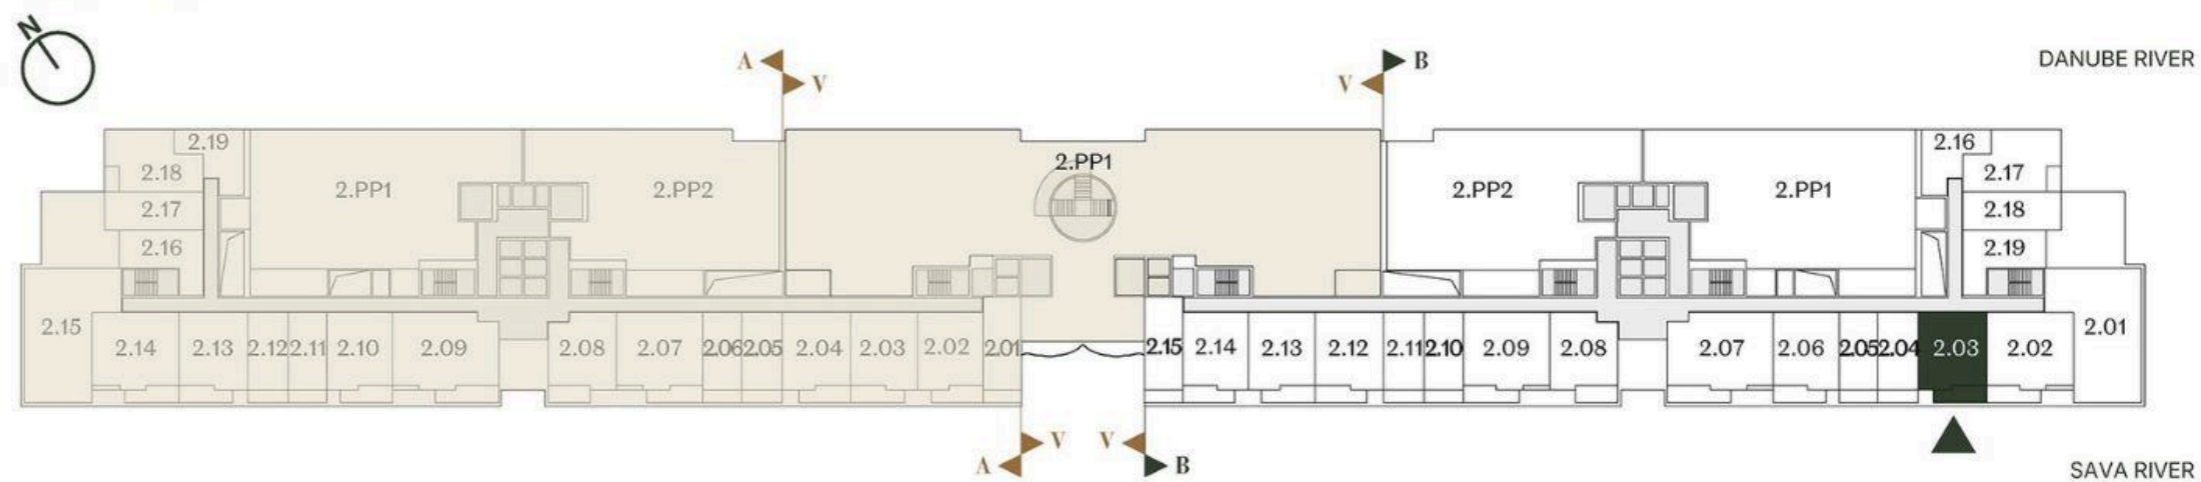

**DVOSOBAN STAN
ONE BEDROOM**

Broj Stana Unit Number **B2.03**

DIMENZIJE
DIMENSIONS

| | |
|-------------------------------|----------------------|
| Površina Stana Apartment Area | 46.23 m ² |
| Površina Terase Terrace Area | 8.26 m ² |
| Ukupna Površina Total Area | 54.49 m ² |

LEVEL PLAN

Oznaka Stana | Apartment code: **ARB-B2.03**