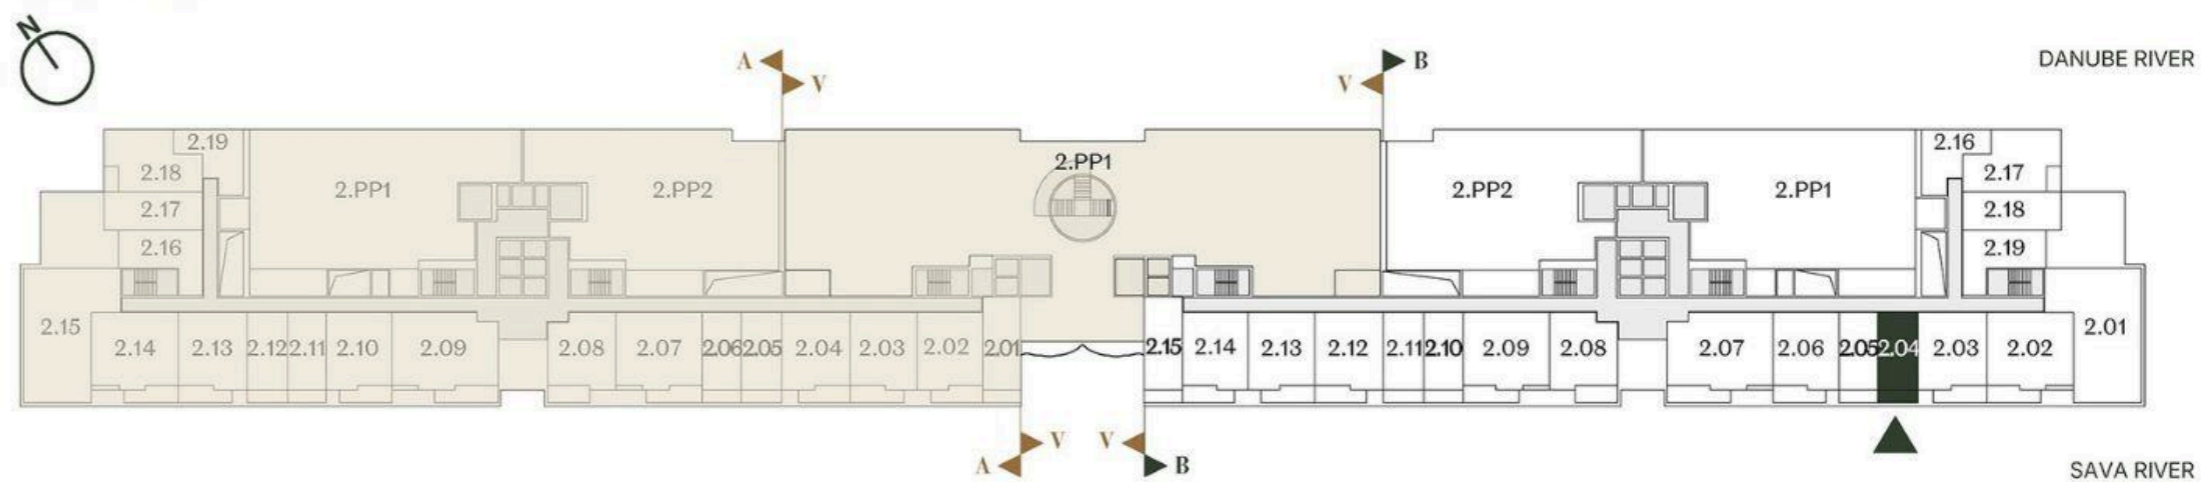

JEDNOSOBAN STAN STUDIO

Broj Stana Unit Number **B2.04**

DIMENZIJE
DIMENSIONS

Površina Stana Apartment Area	27.09 m ²
Površina Terasa Terrace Area	4.85 m ²
Ukupna Površina Total Area	31.94 m ²

LEVEL PLAN

Oznaka Stana | Apartment code: **ARB-B2.04**