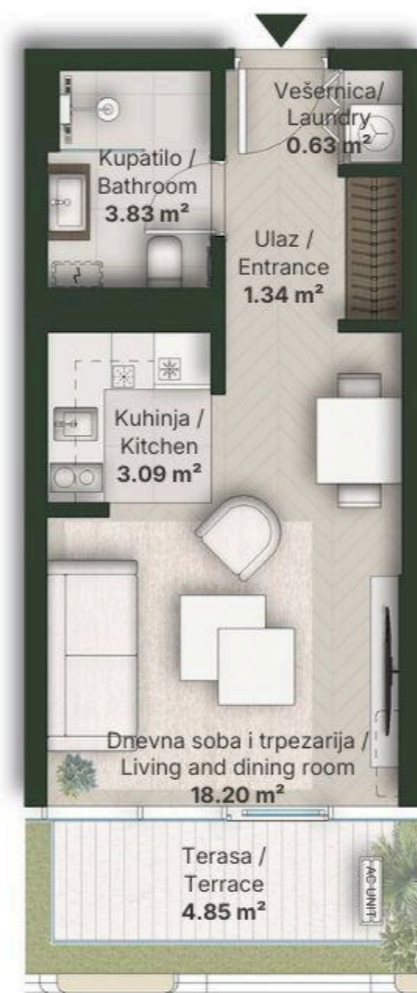

JEDNOSOBAN STAN STUDIO

Broj Stana Unit Number **B2.04**

DIMENZIJE
DIMENSIONS

Površina Stana Apartment Area	27.09 m ²
Površina Terasa Terrace Area	4.85 m ²
Ukupna Površina Total Area	31.94 m ²

LEVEL PLAN

Oznaka Stana | Apartment code: **ARB-B2.04**