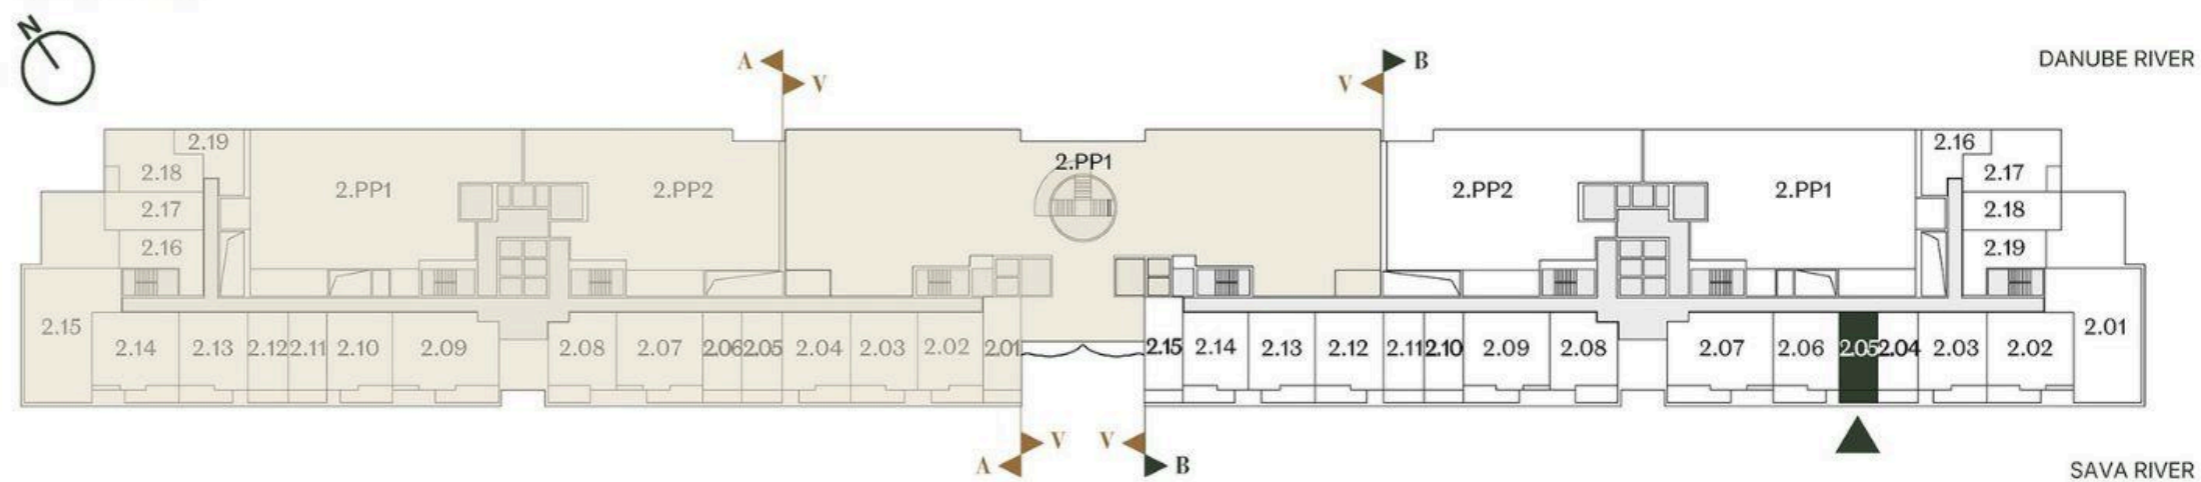

JEDNOSOBAN STAN STUDIO

Broj Stana Unit Number **B2.05**

DIMENZIJE
DIMENSIONS

Površina Stana Apartment Area	26.97 m ²
Površina Terasa Terrace Area	4.83 m ²
Ukupna Površina Total Area	31.80 m ²

LEVEL PLAN

Oznaka Stana | Apartment code: **ARB-B2.05**