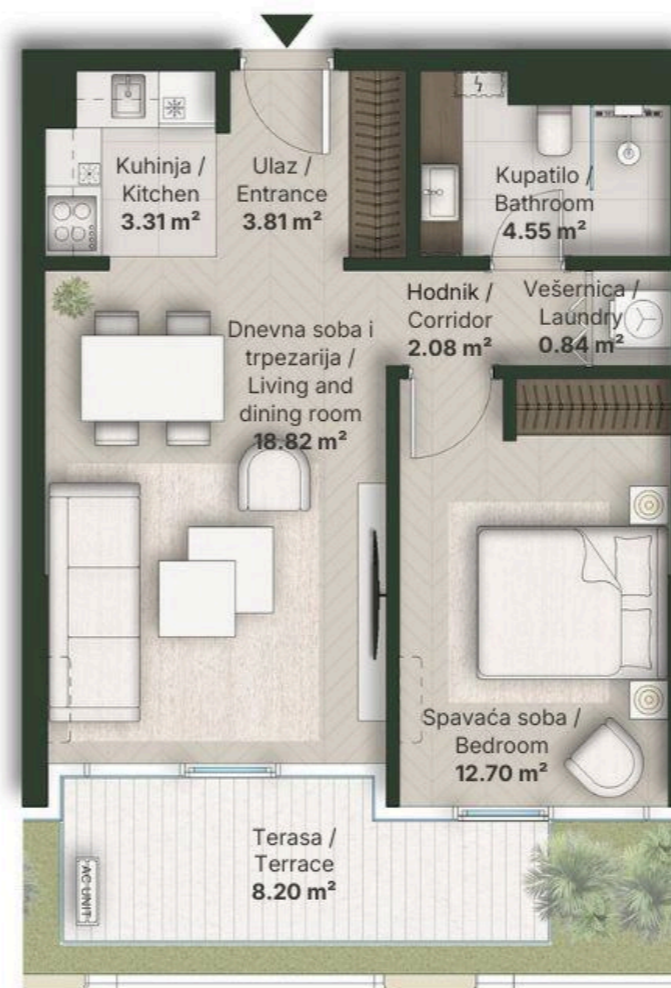

## DVOSOBAN STAN ONE BEDROOM

Broj Stana Unit Number **B2.06**

DIMENZIJE  
DIMENSIONS

Površina Stana Apartment Area	46.11 m <sup>2</sup>
Površina Terase Terrace Area	8.20 m <sup>2</sup>
Ukupna Površina Total Area	54.31 m <sup>2</sup>

### LEVEL PLAN

Oznaka Stana | Apartment code: **ARB-B2.06**