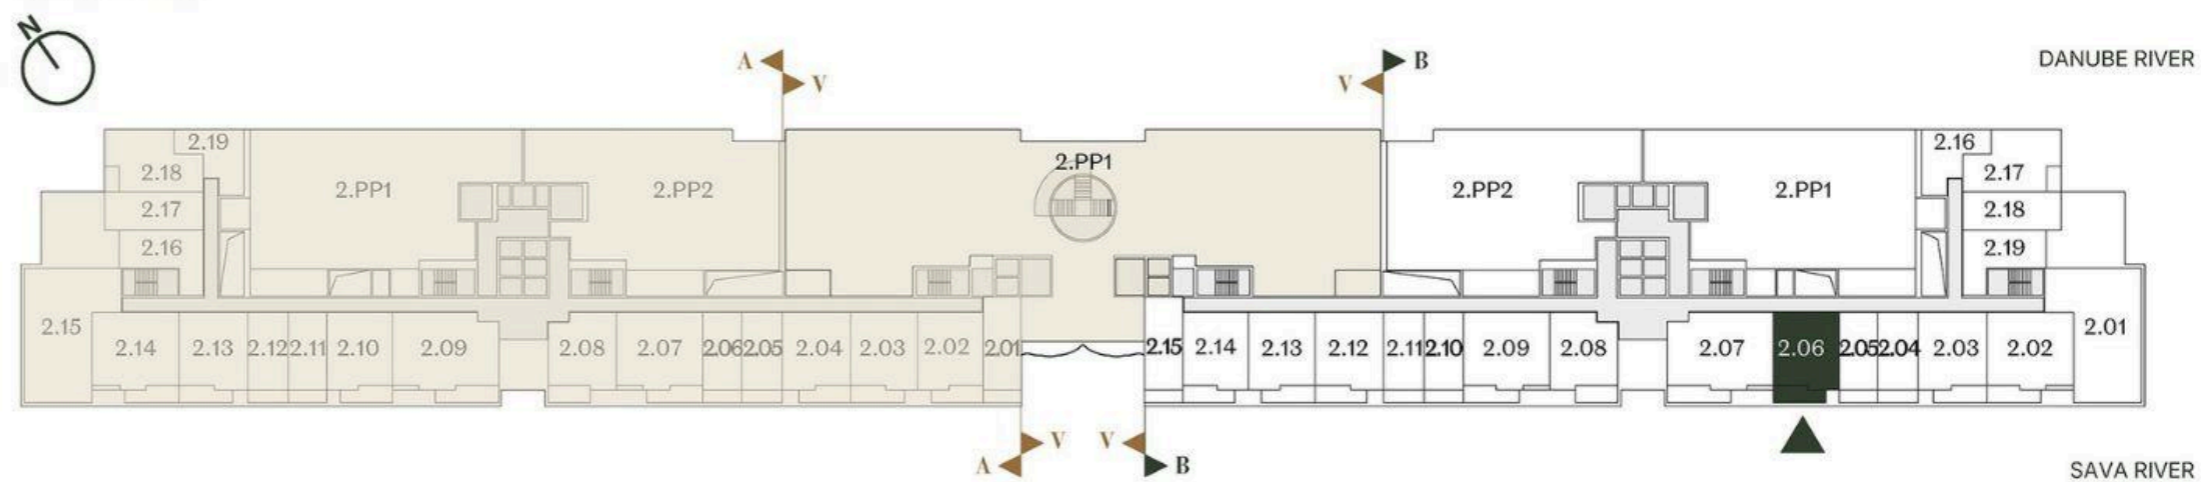

## DVOSOBAN STAN ONE BEDROOM

Broj Stana Unit Number **B2.06**

DIMENZIJE  
DIMENSIONS

Površina Stana Apartment Area	46.11 m <sup>2</sup>
Površina Terase Terrace Area	8.20 m <sup>2</sup>
Ukupna Površina Total Area	54.31 m <sup>2</sup>

### LEVEL PLAN

Oznaka Stana | Apartment code: **ARB-B2.06**