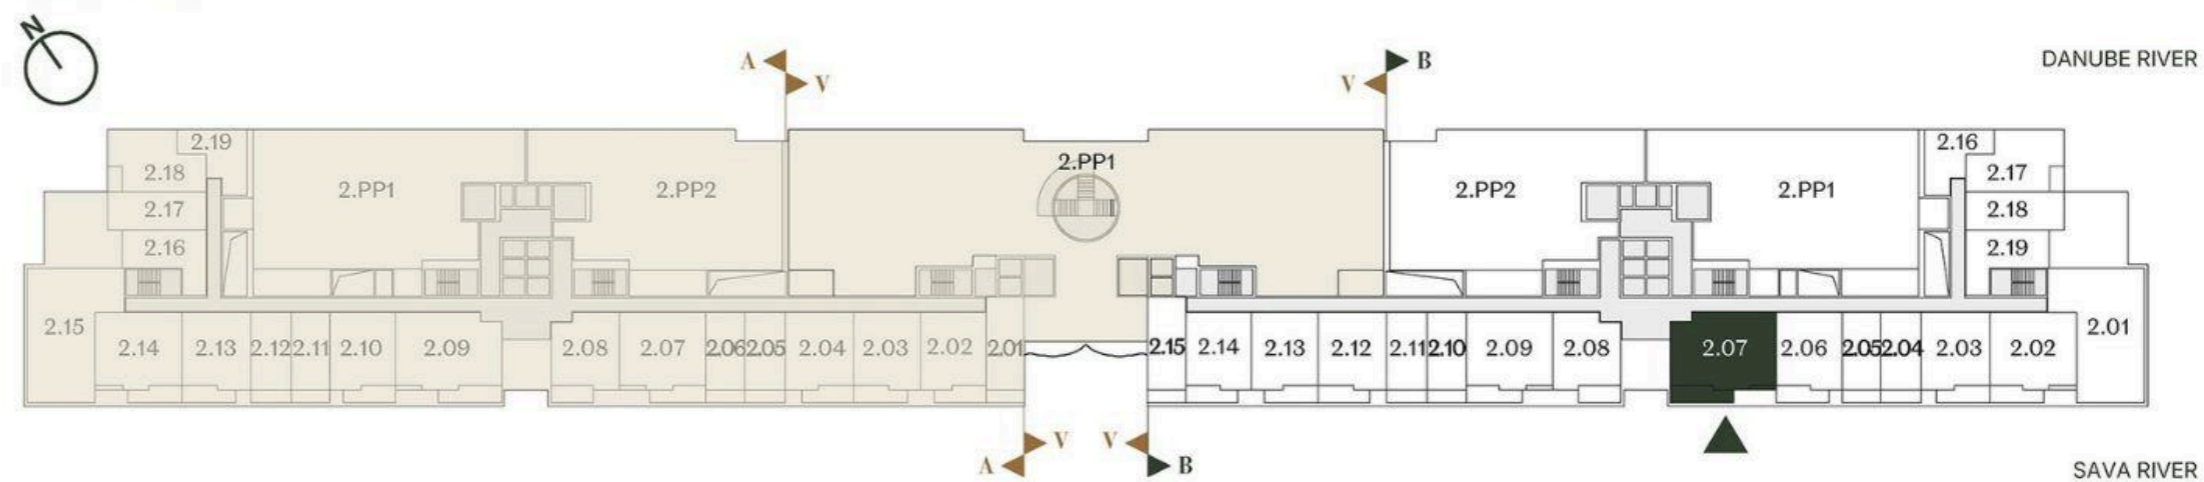

## TROSOBAN STAN TWO BEDROOM

Broj Stana Unit Number **B2.07**

DIMENZIJE  
DIMENSIONS

Površina Stana Apartment Area	69.66 m <sup>2</sup>
Površina Terase Terrace Area	11.31 m <sup>2</sup>
Ukupna Površina Total Area	80.97 m <sup>2</sup>

### LEVEL PLAN

Oznaka Stana | Apartment code: **ARB-B2.07**