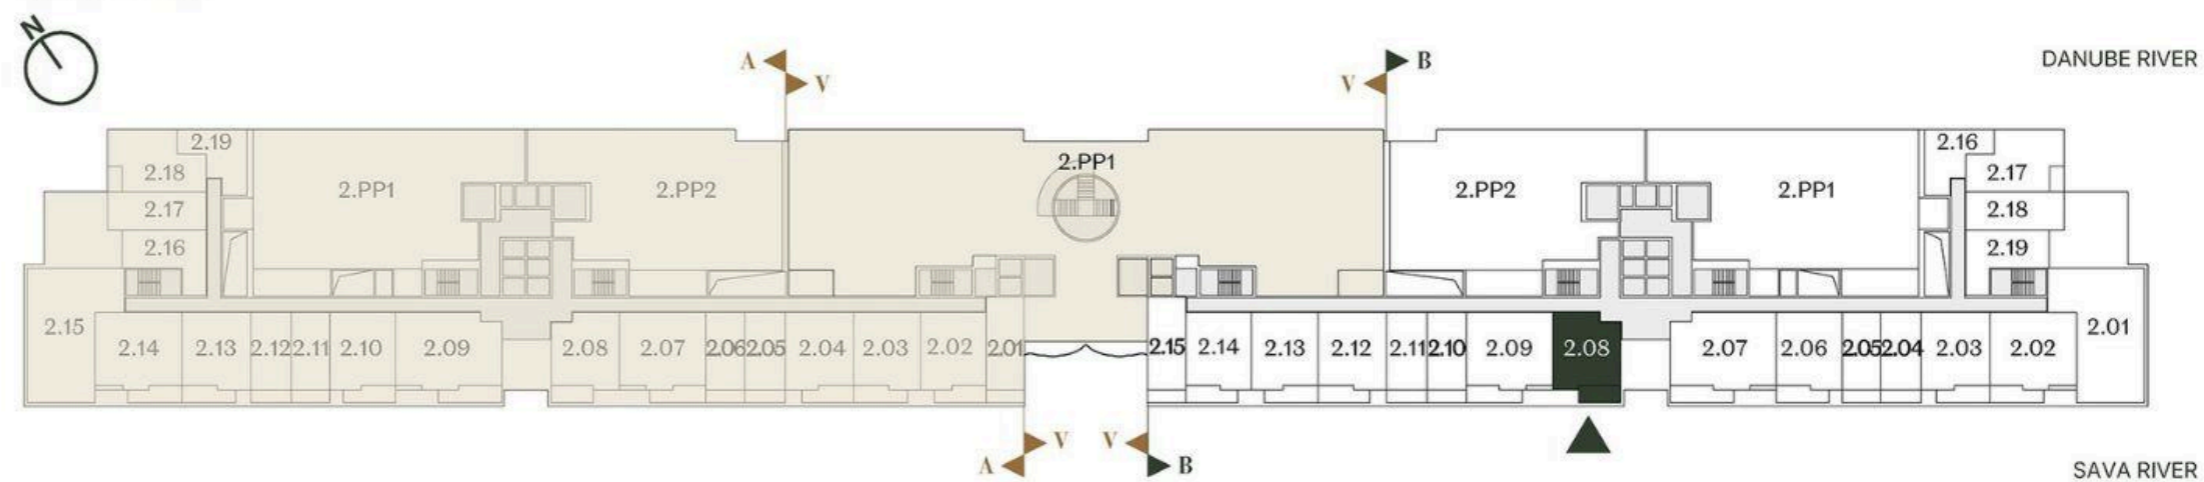

**JEDNOIPOSOBAN STAN
HALF BEDROOM**

Broj Stana Unit Number **B2.08**

DIMENZIJE
DIMENSIONS

Površina Stana Apartment Area	44.72 m ²
Površina Terase Terrace Area	7.60 m ²
Ukupna Površina Total Area	52.32 m ²

LEVEL PLAN

Oznaka Stana | Apartment code: **ARB-B2.08**