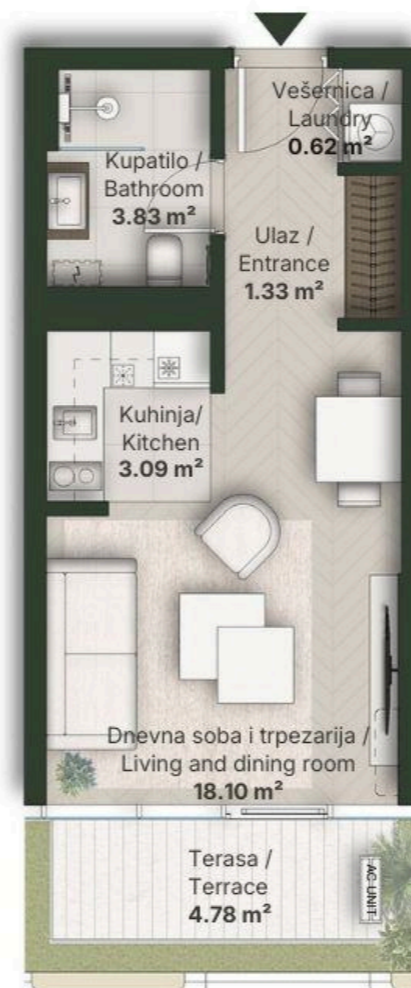

JEDNOSOBAN STAN STUDIO

Broj Stana Unit Number **B2.10**

DIMENZIJE
DIMENSIONS

Površina Stana Apartment Area	26.97 m ²
Površina Terasa Terrace Area	4.78 m ²
Ukupna Površina Total Area	31.75 m ²

LEVEL PLAN

Oznaka Stana | Apartment code: **ARB-B2.10**