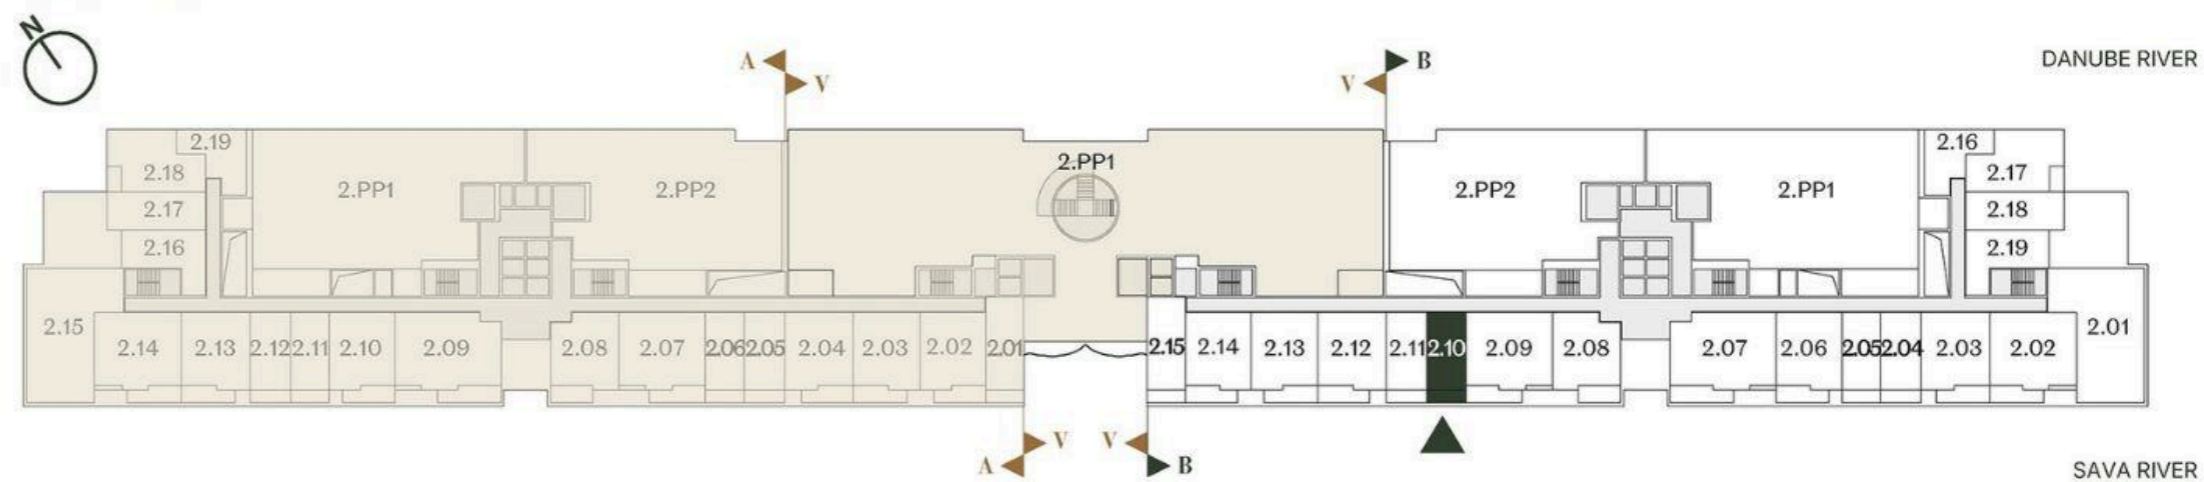

JEDNOSOBAN STAN STUDIO

Broj Stana Unit Number **B2.10**

DIMENZIJE
DIMENSIONS

Površina Stana Apartment Area	26.97 m ²
Površina Terasa Terrace Area	4.78 m ²
Ukupna Površina Total Area	31.75 m ²

LEVEL PLAN

Oznaka Stana | Apartment code: **ARB-B2.10**