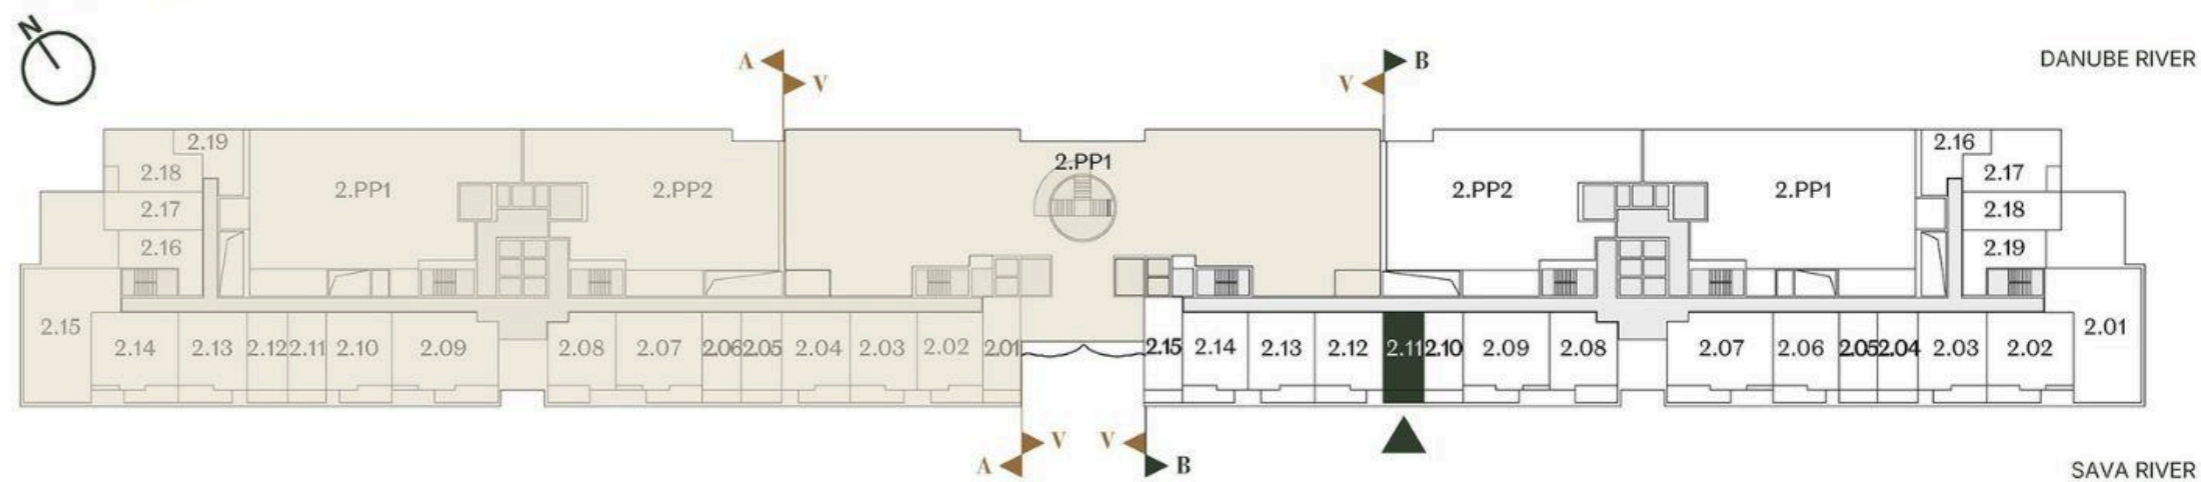

## JEDNOSOBAN STAN STUDIO

Broj Stana Unit Number **B2.11**

	DIMENZIJE DIMENSIONS
Površina Stana Apartment Area	27.10 m <sup>2</sup>
Površina Terasa Terrace Area	4.78 m <sup>2</sup>
Ukupna Površina Total Area	31.88 m <sup>2</sup>

LEVEL PLAN

Oznaka Stana | Apartment code: **ARB-B2.11**