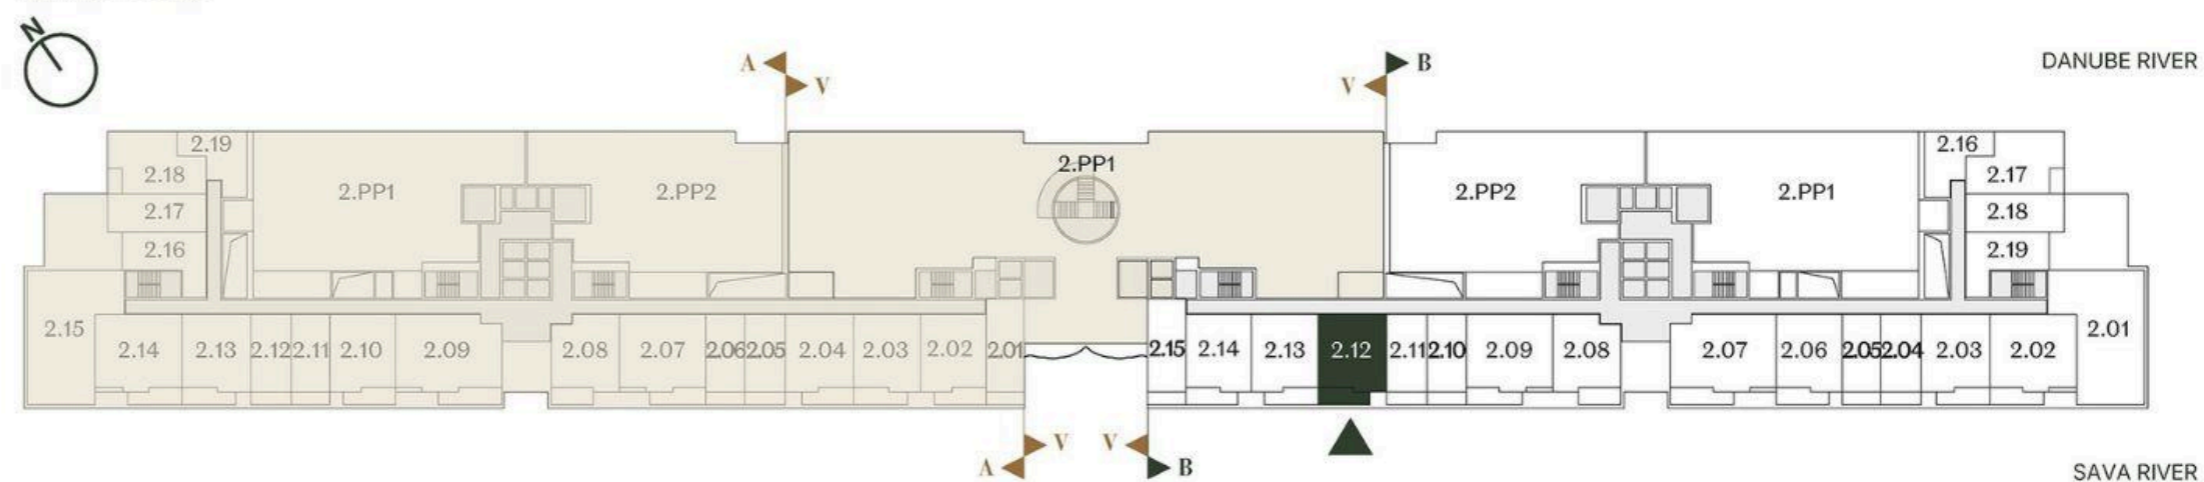

DVOSOBAN STAN ONE BEDROOM

Broj Stana Unit Number **B2.12**

	DIMENZIJE DIMENSIONS
Površina Stana Apartment Area	45.87 m ²
Površina Terase Terrace Area	8.09 m ²
Ukupna Površina Total Area	53.96 m ²

LEVEL PLAN

Oznaka Stana | Apartment code: **ARB-B2.12**