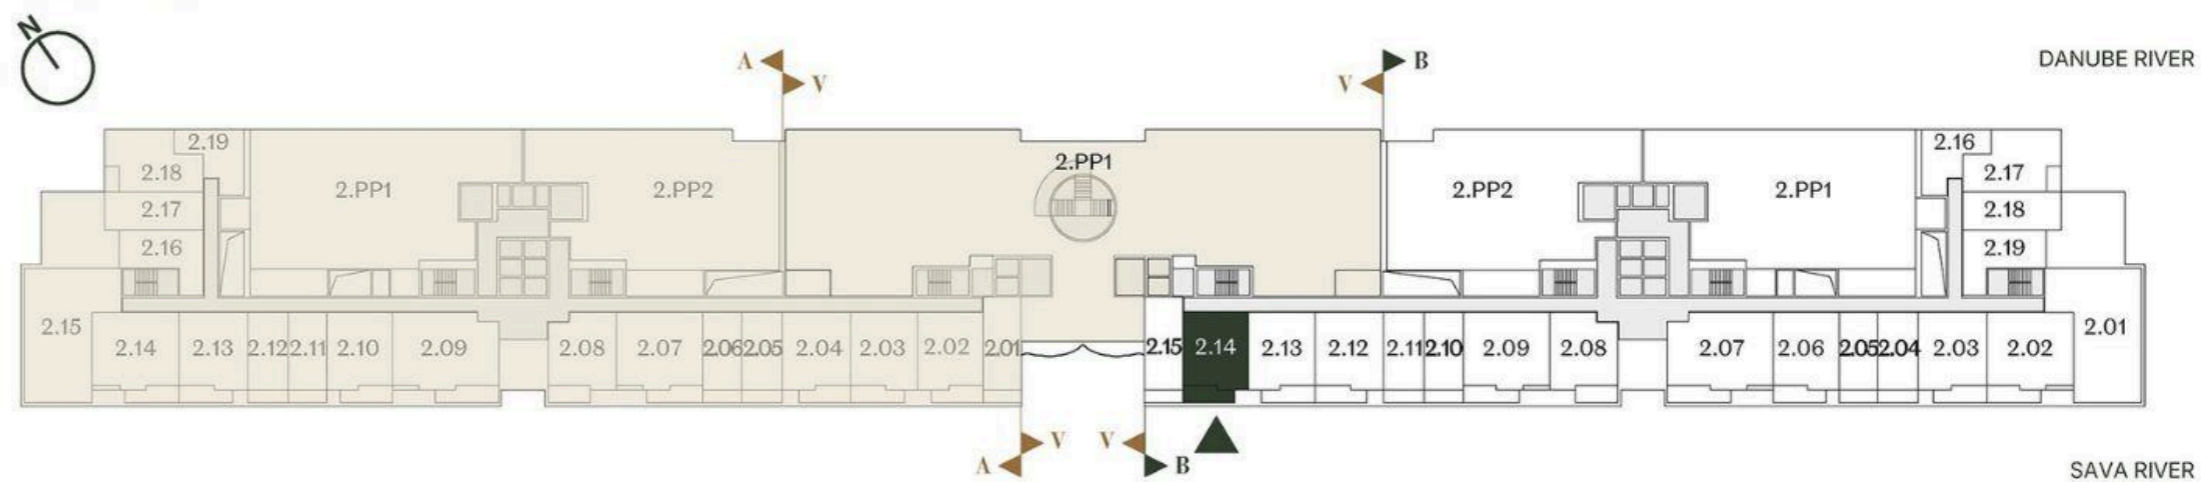

## DVOSOBAN STAN ONE BEDROOM

Broj Stana Unit Number **B2.14**

DIMENZIJE  
DIMENSIONS

|                               |                      |
|-------------------------------|----------------------|
| Površina Stana Apartment Area | 45.74 m <sup>2</sup> |
| Površina Terase Terrace Area  | 8.03 m <sup>2</sup>  |
| Ukupna Površina Total Area    | 53.77 m <sup>2</sup> |

### LEVEL PLAN

Oznaka Stana | Apartment code: **ARB-B2.14**