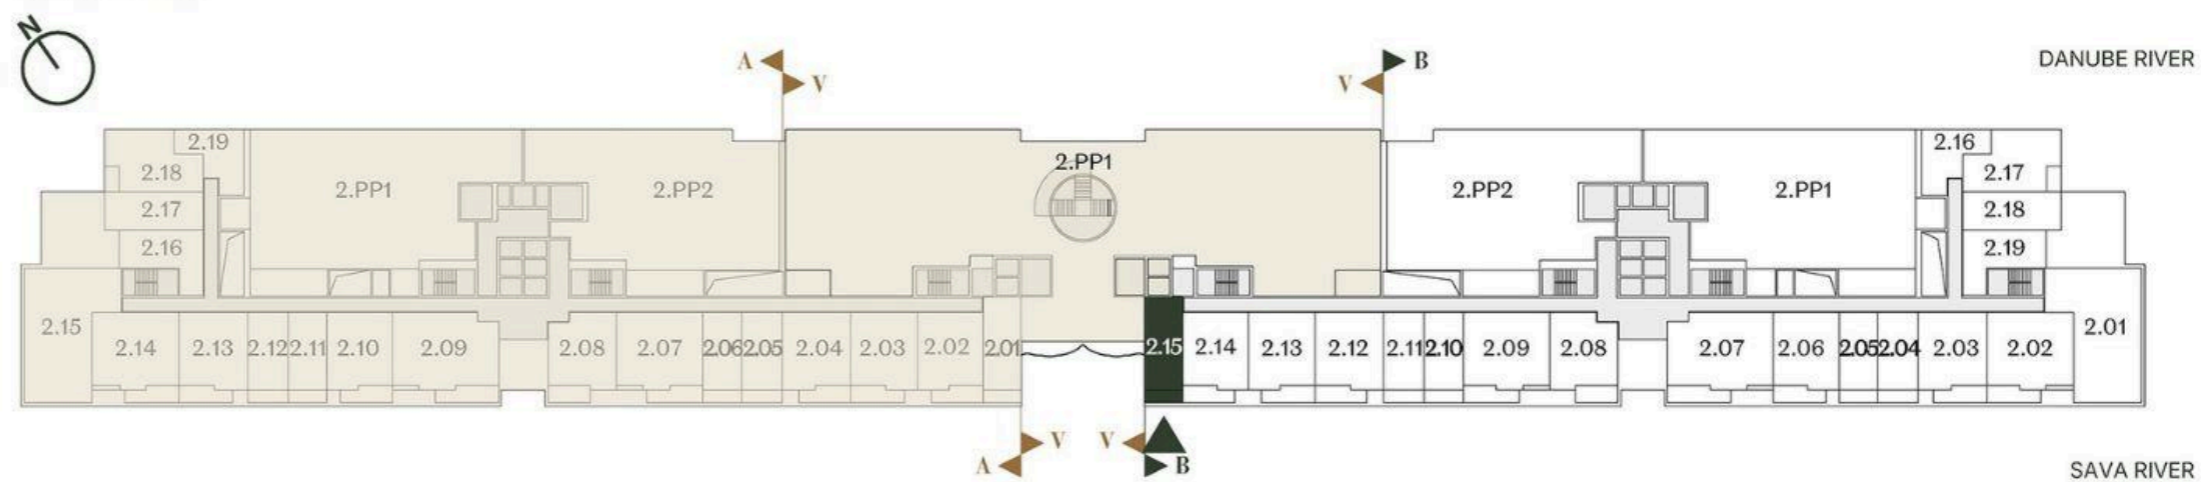

## JEDNOSOBAN STAN STUDIO

Broj Stana Unit Number **B2.15**

DIMENZIJE  
DIMENSIONS

Površina Stana Apartment Area	31.12 m <sup>2</sup>
Površina Terasa Terrace Area	4.94 m <sup>2</sup>
Ukupna Površina Total Area	36.06 m <sup>2</sup>

LEVEL PLAN

Oznaka Stana | Apartment code: **ARB-B2.15**