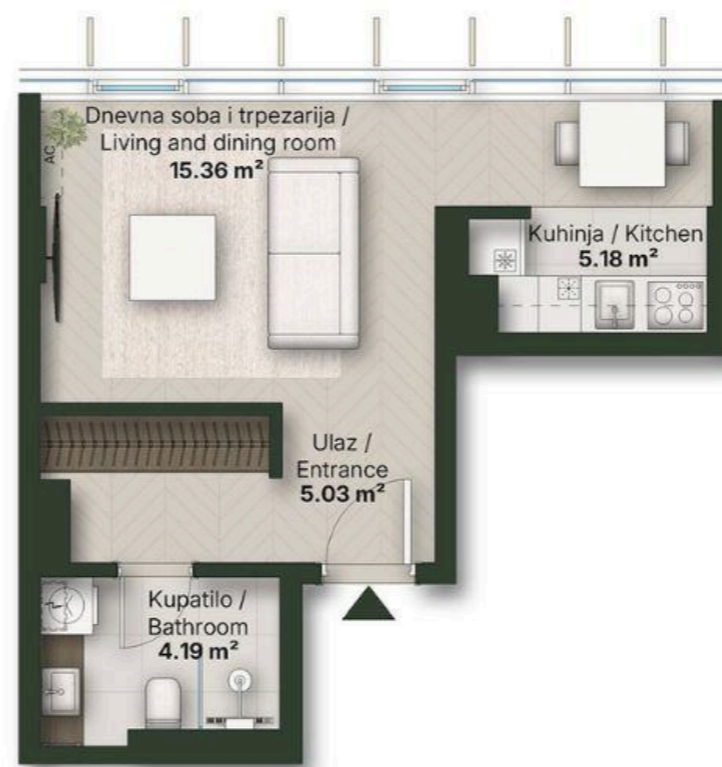

**JEDNOSOBAN STAN
STUDIO**

Broj Stana Unit Number	B2.16
DIMENZIJE DIMENSIONS	
Površina Stana Apartment Area	29.76 m ²
Površina Terase Terrace Area	0.00 m ²
Ukupna Površina Total Area	29.76 m ²

LEVEL PLAN