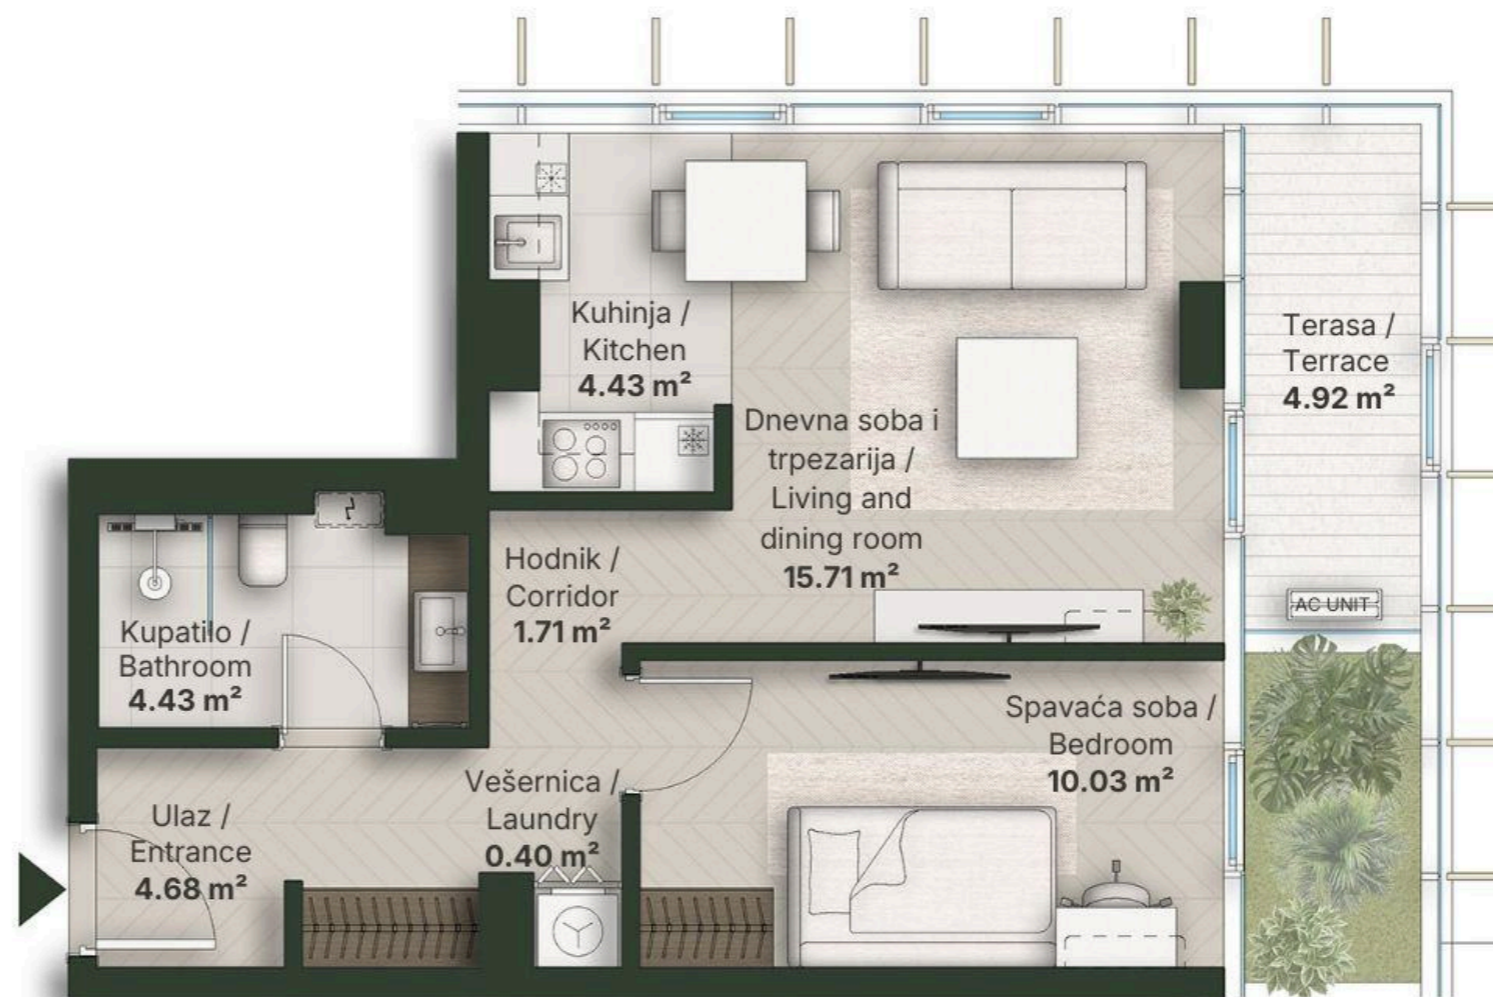

**JEDNOIPOSOBAN STAN
HALF BEDROOM**

Broj Stana Unit Number **B2.17**

DIMENZIJE DIMENSIONS	
Površina Stana Apartment Area	41.39 m ²
Površina Terasa Terrace Area	4.92 m ²
Ukupna Površina Total Area	46.31 m ²

LEVEL PLAN