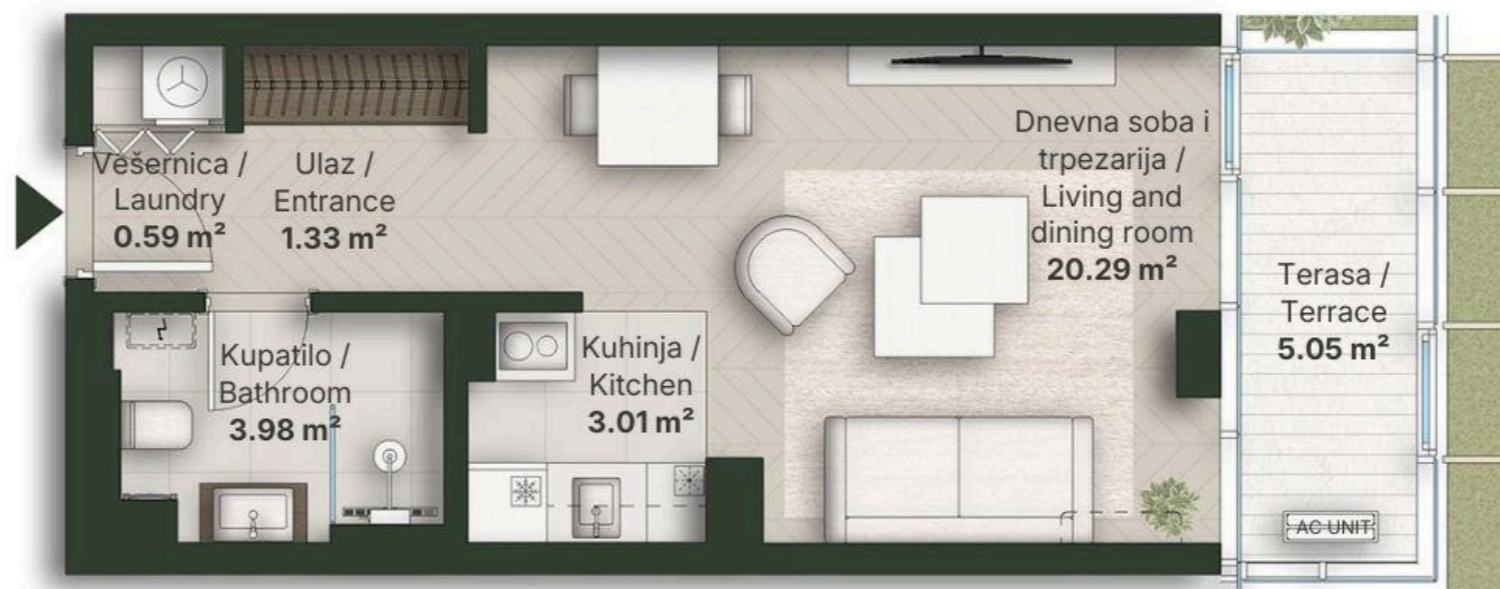

**JEDNOSOBAN STAN
STUDIO**

Broj Stana Unit Number **B2.18**

DIMENZIJE
DIMENSIONS

| | |
|-------------------------------|----------------------|
| Površina Stana Apartment Area | 29.20 m ² |
| Površina Terasa Terrace Area | 5.05 m ² |
| Ukupna Površina Total Area | 34.25 m ² |

LEVEL PLAN

Oznaka Stana | Apartment code: **ARB-B2.18**