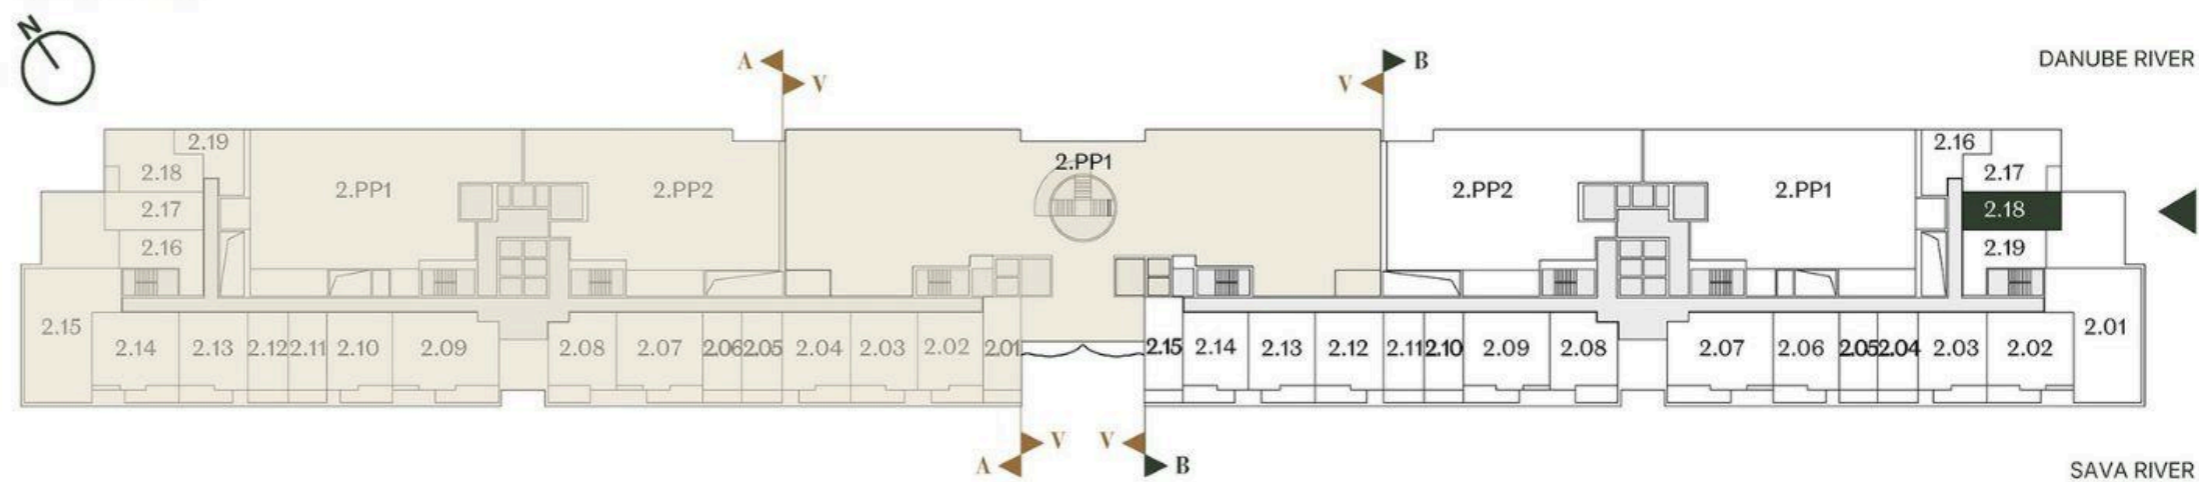

**JEDNOSOBAN STAN
STUDIO**

Broj Stana Unit Number **B2.18**

DIMENZIJE
DIMENSIONS

| | |
|-------------------------------|----------------------|
| Površina Stana Apartment Area | 29.20 m ² |
| Površina Terasa Terrace Area | 5.05 m ² |
| Ukupna Površina Total Area | 34.25 m ² |

LEVEL PLAN

Oznaka Stana | Apartment code: **ARB-B2.18**