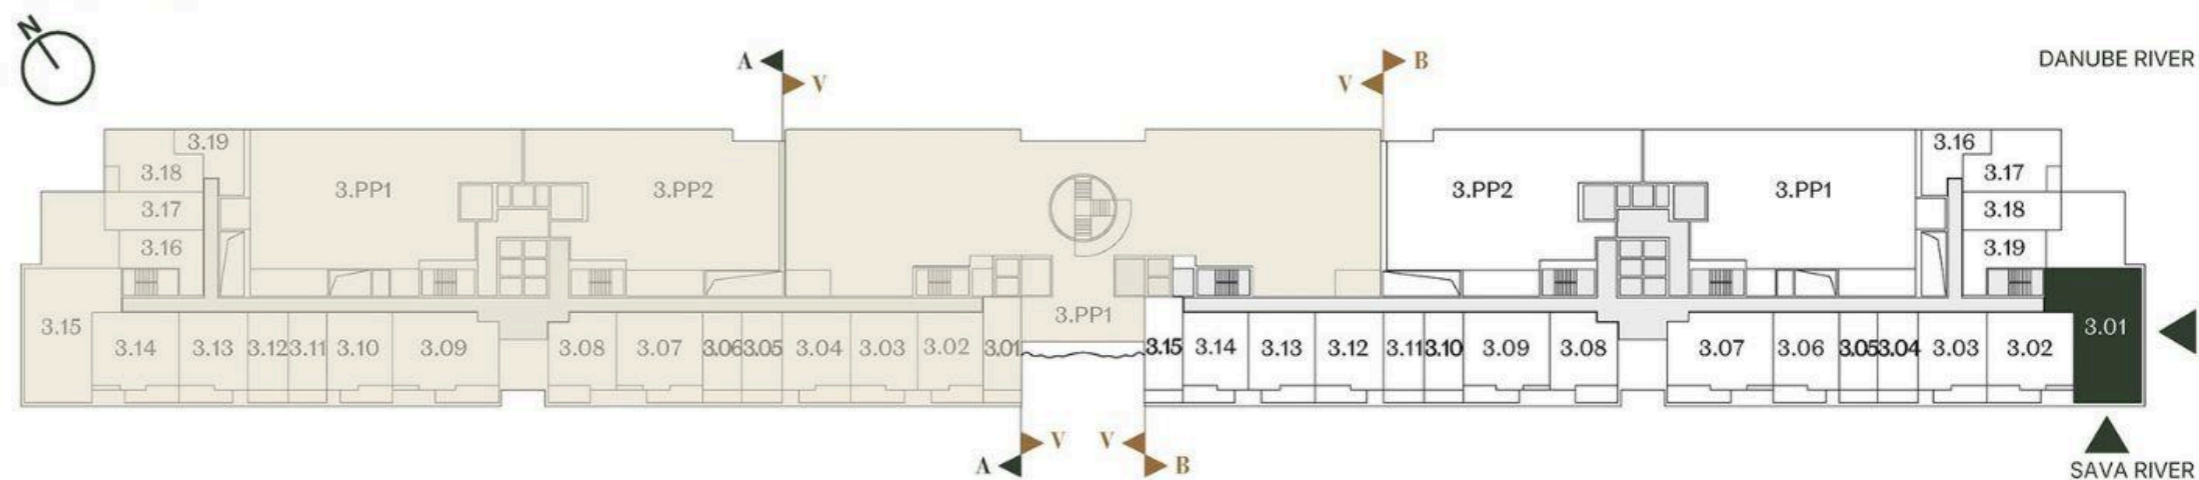

ČETVOROSOBAN STAN
THREE BEDROOM

Broj Stana Unit Number **B3.01**

DIMENZIJE
DIMENSIONS

Površina Stana Apartment Area	87.93 m ²
Površina Terase Terrace Area	9.07 m ²
Ukupna Površina Total Area	97.00 m ²

LEVEL PLAN

Oznaka Stana | Apartment code: **ARB-B3.01**