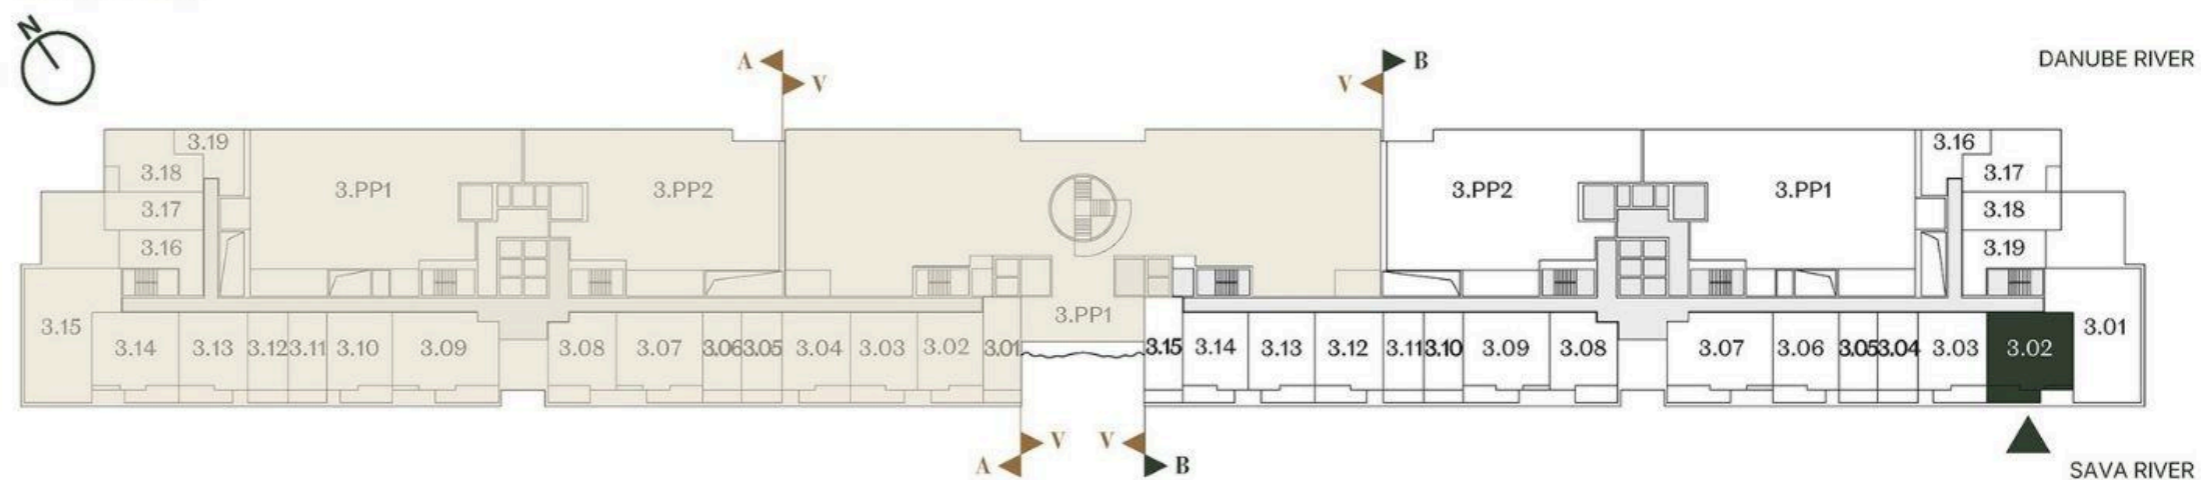

**DVOIPOSOBAN STAN
ONE AND A HALF BEDROOM**

Broj Stana Unit Number	B3.02
	DIMENZIJE DIMENSIONS
Površina Stana Apartment Area	59.05 m ²
Površina Terase Terrace Area	9.41 m ²
Ukupna Površina Total Area	68.46 m ²

LEVEL PLAN

Oznaka Stana | Apartment code: **ARB-B3.02**